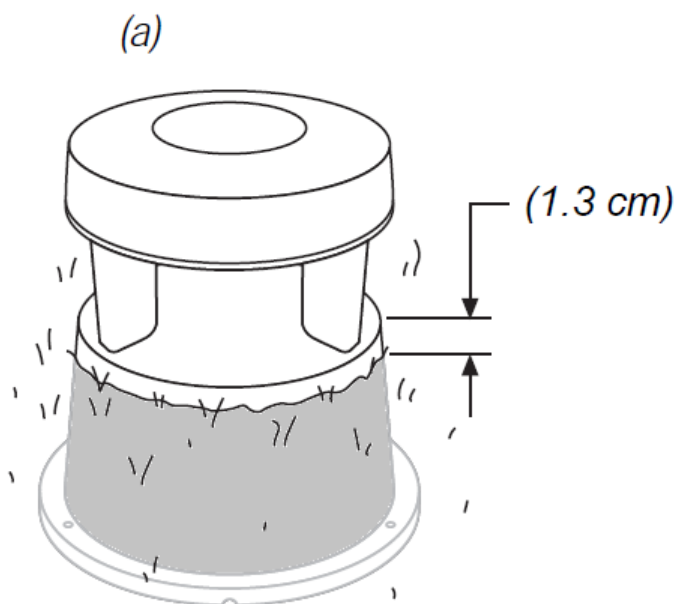

CAJ 01 – 06 POLEGADAS

CAIXA ACÚSTICA APARENTE DECORATIVA TIPO COGUMELO

INSTALAÇÃO

A – Instalação na terra (interna)

B – Instalação no chão ou deck (externa)

Recomendamos que a instalação seja executada por um profissional especializado.
Não nos responsabilizamos por defeitos causados por uso incorreto do produto.