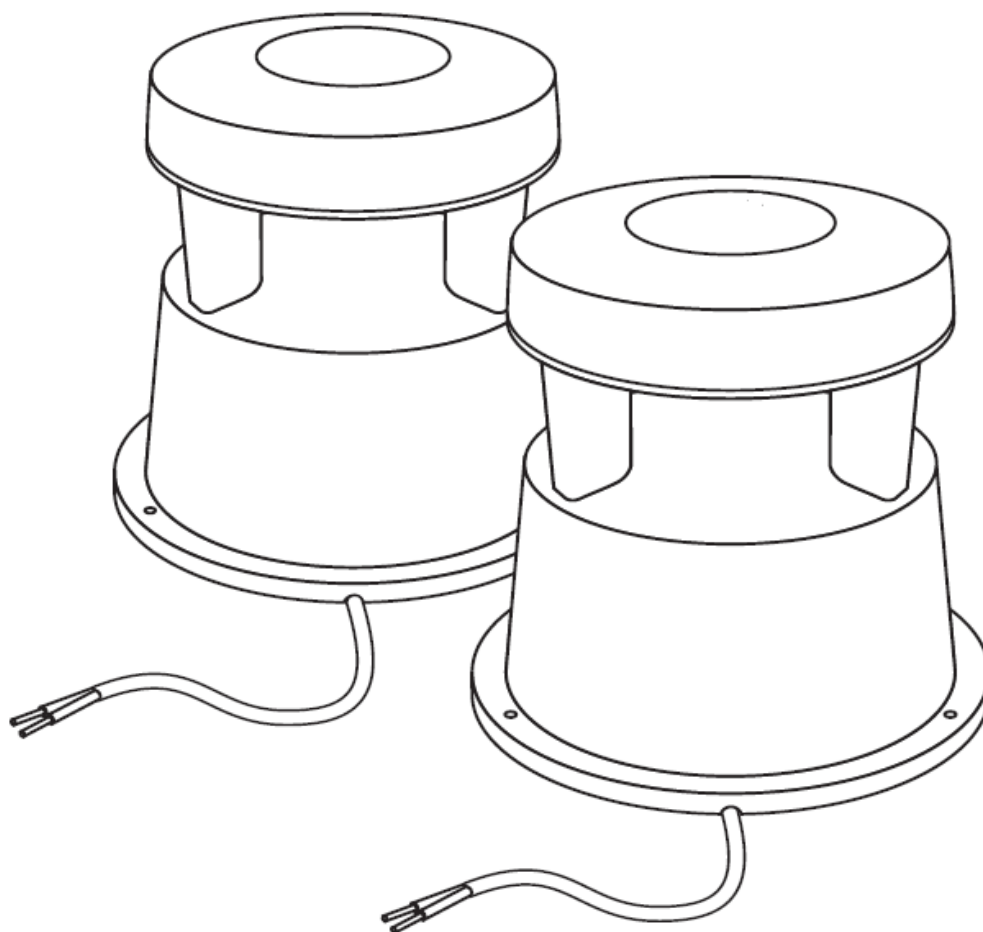

CAJ 01 – 06 POLEGADAS

CAIXA ACÚSTICA APARENTE DECORATIVA TIPO COGUMELO

DESCRIÇÃO

A caixa acústica aparente **CAJ 01** é composta de um alto falante Full Range com 06 polegadas e cone de polipropileno e difusor de agudos. Destinada à instalação em locais de superfície para áreas externas. Desenvolvida para garantir uma cobertura uniforme em uma grande área. Telas de proteção em alumínio perfurado. Ideal para a reprodução de anúncios e música ambiente e possui um transformador de linha de 70 Volts para uso com sistemas de tensão constante. (Transformador opcional).

Controle de ajuste de intensidade de volume incorporado (opcional).

Corpo em Fibra de Vidro com pintura epóxi verde.

Tela em alumínio perfurado.

Confeccionado nas cores: Verde.

CAJ 01 – 06 POLEGADAS

CAIXA ACÚSTICA APARENTE DECORATIVA TIPO COGUMELO

ESPECIFICAÇÕES TÉCNICAS

Especificações Acústicas	Resposta de Frequência	80 Hz ÷ 17.000 Hz
	Ângulo de Cobertura	360°
	Sensibilidade (dB/W/m)	94 dB
Potência	Impedância Nominal (ohm):	08 ohms
	Potência Musical	90 Watts
	Potência RMS	45 Watts
Falante	Full Range com difusor	06 polegadas
Entrada / Saída	Conectores de Entrada e Saída	Terminais
	Transformador de Tensão Constante	Opcional
Especificações Físicas	Material	Fiber Glass
	Tela Frontal	Alumínio
	Cor	Verde
	Acabamento interno	Anti Ressonante
Medidas	Altura	450 mm
	Diâmetro	350 mm
	Peso	7.000 g
Opcionais	Transformador de Tensão Constante	70 V / 100 V
	Controle de Volume	50 ohms

CAJ 01 – 06 POLEGADAS

CAIXA ACÚSTICA APARENTE DECORATIVA TIPO COGUMELO

DESENHOS

- | | |
|-------------|------------------|
| 1. Altura | - 450 milímetros |
| 2. Diâmetro | - 350 milímetros |

Recomendamos que a instalação seja executada por um profissional especializado.
Não nos responsabilizamos por defeitos causados por uso incorreto do produto.