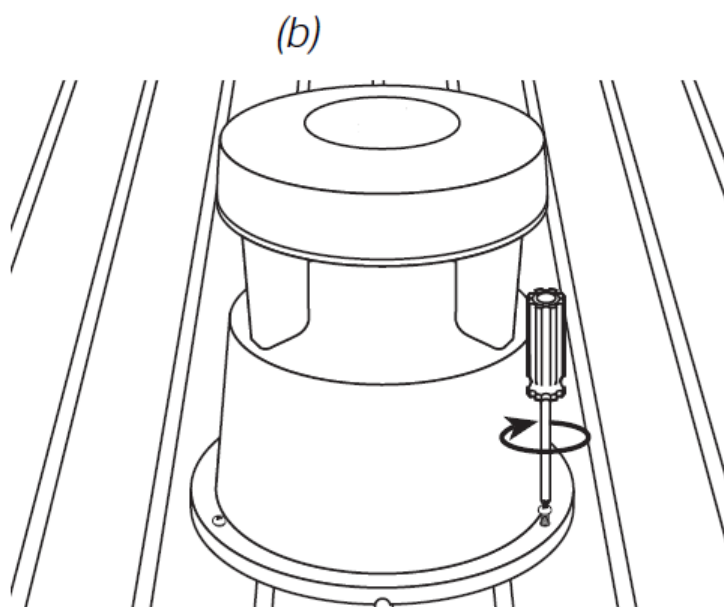

CAJ 01 – 06 POLEGADAS

CAIXA ACÚSTICA APARENTE DECORATIVA TIPO COGUMELO

INSTALAÇÃO

A – Instalação na terra (interna)

B – Instalação no chão ou deck (externa)

Recomendamos que a instalação seja executada por um profissional especializado.
Não nos responsabilizamos por defeitos causados por uso incorreto do produto.