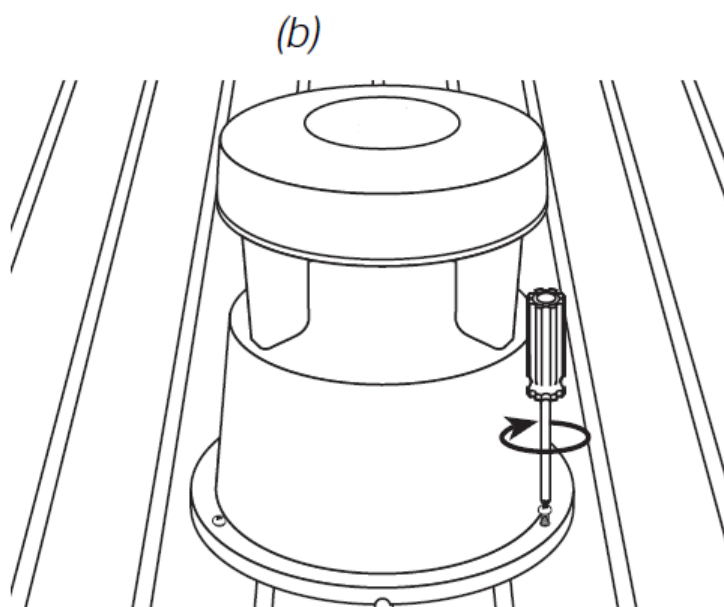

CAJ 02 – 08 SUB

CAIXA ACÚSTICA APARENTE DECORATIVA TIPO COGUMELO

INSTALAÇÃO

A – Instalação na terra (interna)

B – Instalação no chão ou deck (externa)

Recomendamos que a instalação seja executada por um profissional especializado.
Não nos responsabilizamos por defeitos causados por uso incorreto do produto.