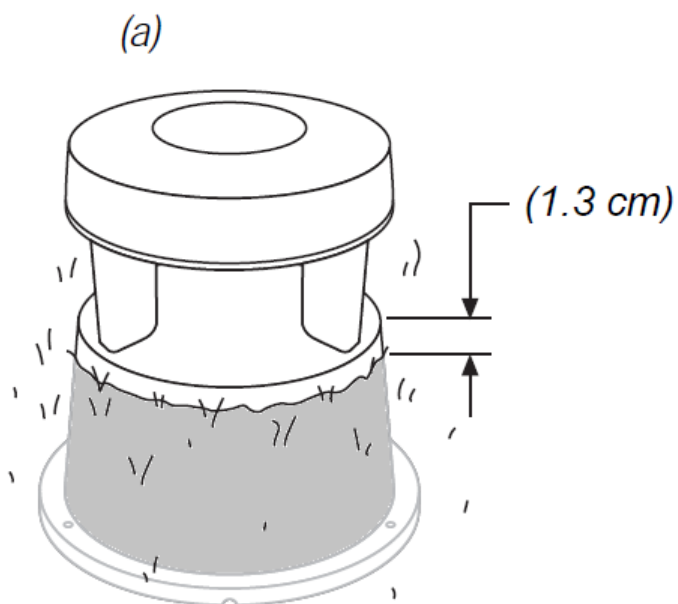

CAJ 02 – 08 SUB

CAIXA ACÚSTICA APARENTE DECORATIVA TIPO COGUMELO

INSTALAÇÃO

A – Instalação na terra (interna)

B – Instalação no chão ou deck (externa)

Recomendamos que a instalação seja executada por um profissional especializado.
Não nos responsabilizamos por defeitos causados por uso incorreto do produto.