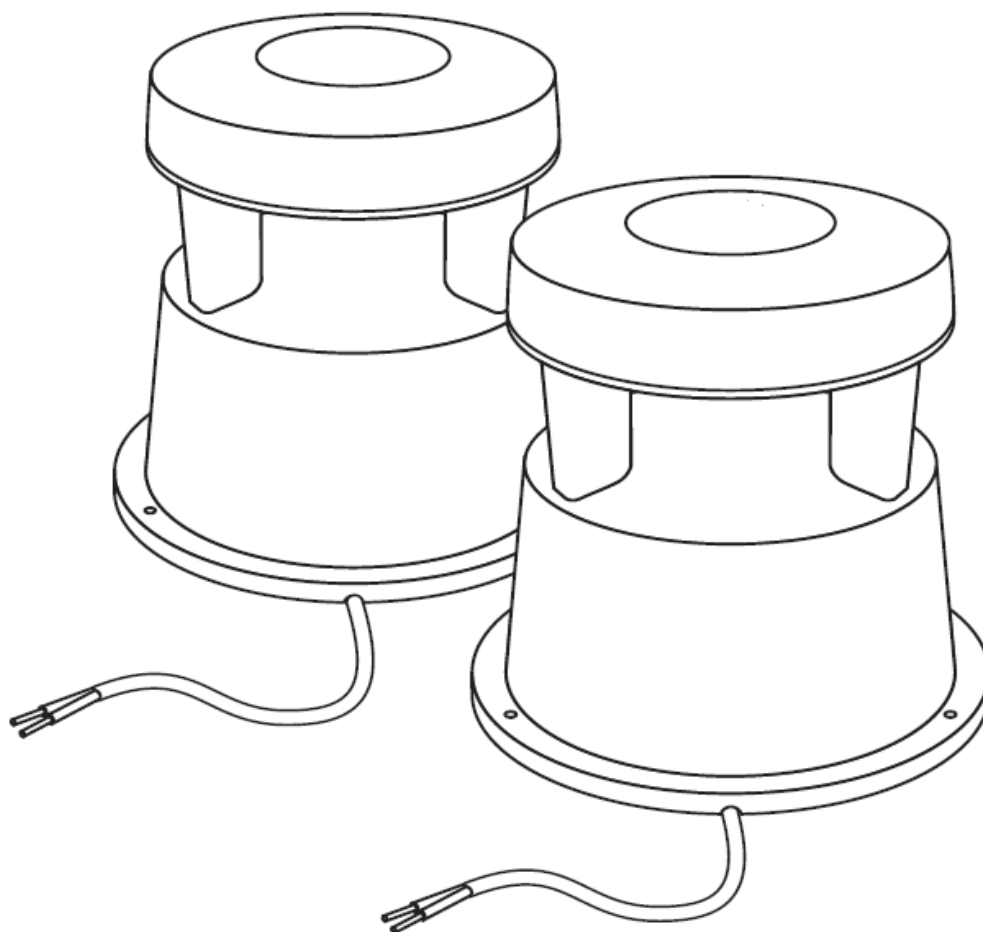

CAJ 02 – 08 SUB

CAIXA ACÚSTICA APARENTE DECORATIVA TIPO COGUMELO

DESCRIÇÃO

A caixa acústica aparente **CAJ 02 SUB** é composta de um alto falante Full Range com 08 polegadas e cone de polipropileno e difusor de agudos. Destinada à instalação em locais de superfície para áreas externas. Desenvolvida para garantir uma cobertura uniforme em uma grande área. Telas de proteção em alumínio perfurado. Ideal para a reprodução de anúncios e música ambiente e possui um transformador de linha de 70 Volts para uso com sistemas de tensão constante. (Transformador opcional).

Controle de ajuste de intensidade de volume incorporado (opcional).

Corpo em Fibra de Vidro com pintura epóxi verde.

Tela em alumínio perfurado.

Confeccionado nas cores: Verde.

Frio

Calor

Chuva

Umidade

Maresia

CAJ 02 – 08 SUB

CAIXA ACÚSTICA APARENTE DECORATIVA TIPO COGUMELO

ESPECIFICAÇÕES TÉCNICAS

Especificações Acústicas	Resposta de Frequência	39 Hz ÷ 200 Hz
	Ângulo de Cobertura	360°
	Sensibilidade (dB/W/m)	90 dB
Potência	Impedância Nominal (ohm):	08 ohms
	Potência Musical	200 Watts
	Potência RMS	100 Watts
Falante	Full Range com difusor	08 polegadas
Entrada / Saída	Conectores de Entrada e Saída	Terminais
	Transformador de Tensão Constante	Opcional
Especificações Físicas	Material	Fiber Glass
	Tela Frontal	Alumínio
	Cor	Verde
	Acabamento interno	Anti Ressonante
Medidas	Altura	450 mm
	Diâmetro	350 mm
	Peso	8.200 g
Opcionais	Transformador de Tensão Constante	70 V / 100 V
	Controle de Volume	50 ohms

CAJ 02 – 08 SUB

CAIXA ACÚSTICA APARENTE DECORATIVA TIPO COGUMELO

DESENHOS

- | | |
|-------------|------------------|
| 1. Altura | - 450 milímetros |
| 2. Diâmetro | - 350 milímetros |

Recomendamos que a instalação seja executada por um profissional especializado.
Não nos responsabilizamos por defeitos causados por uso incorreto do produto.