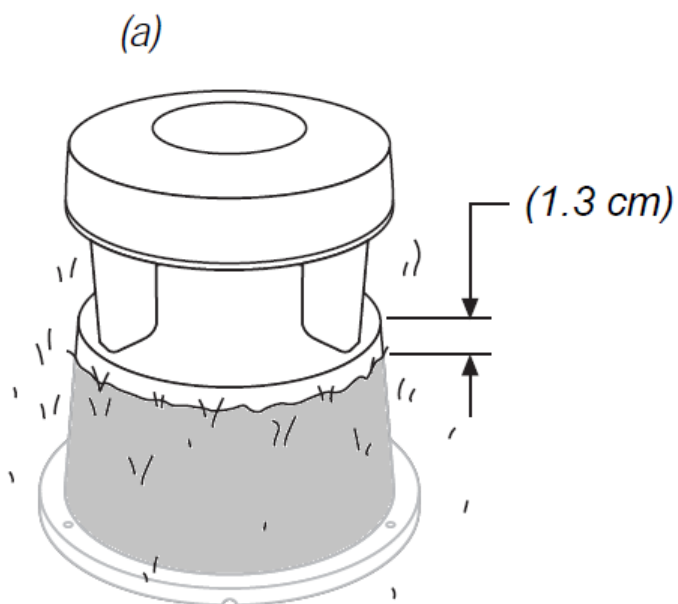

CAJ 02 – 08 POLEGADAS

CAIXA ACÚSTICA APARENTE DECORATIVA TIPO COGUMELO

INSTALAÇÃO

A – Instalação na terra (interna)

B – Instalação no chão ou deck (externa)

Recomendamos que a instalação seja executada por um profissional especializado.
Não nos responsabilizamos por defeitos causados por uso incorreto do produto.