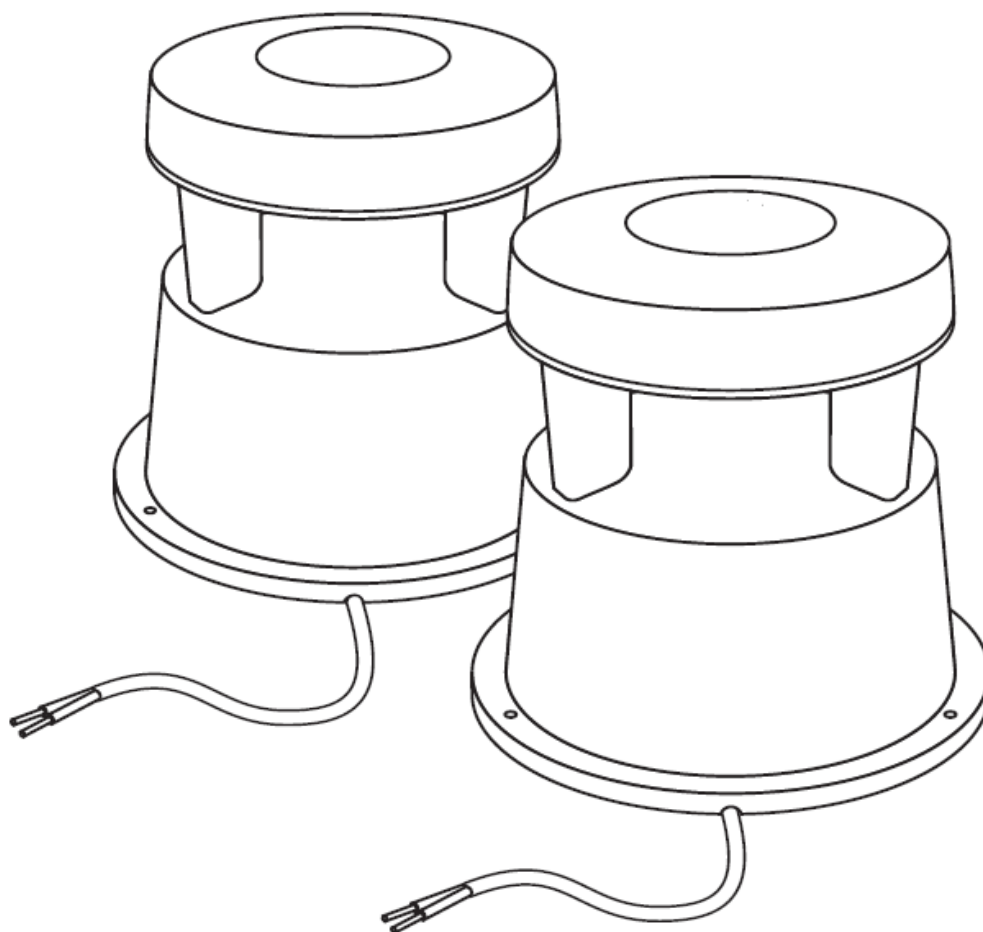

CAJ 02 – 08 POLEGADAS

CAIXA ACÚSTICA APARENTE DECORATIVA TIPO COGUMELO

DESENHOS

1. Altura	- 450 milímetros
2. Diâmetro	- 350 milímetros

Recomendamos que a instalação seja executada por um profissional especializado.
Não nos responsabilizamos por defeitos causados por uso incorreto do produto.