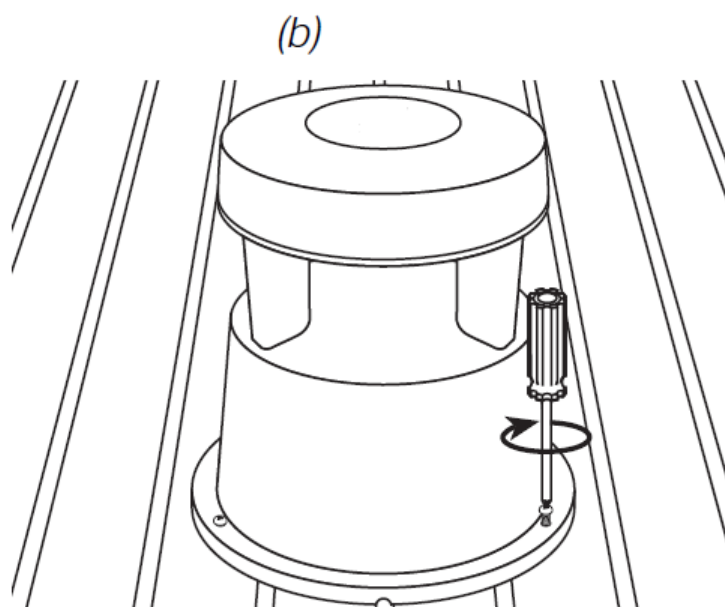

CAJ 02 – 08 POLEGADAS

CAIXA ACÚSTICA APARENTE DECORATIVA TIPO COGUMELO

INSTALAÇÃO

A – Instalação na terra (interna)

B – Instalação no chão ou deck (externa)

Recomendamos que a instalação seja executada por um profissional especializado.
Não nos responsabilizamos por defeitos causados por uso incorreto do produto.