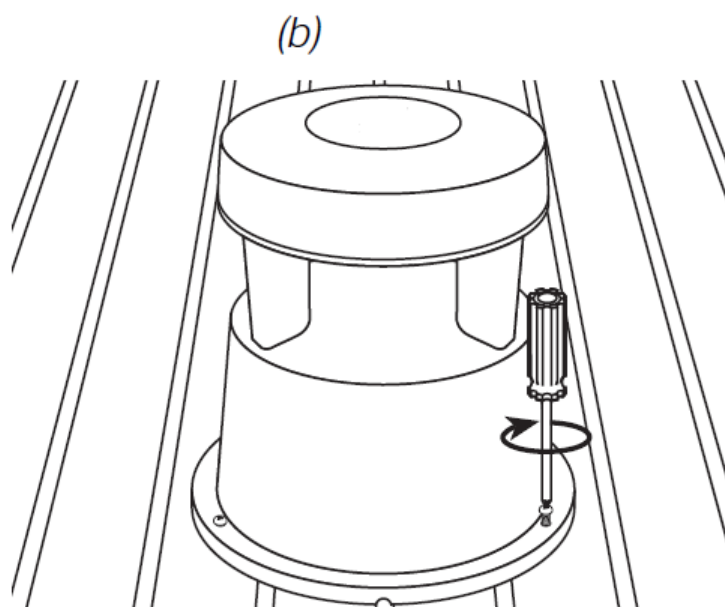

CAJ 04 – 06 POLEGADAS

CAIXA ACÚSTICA APARENTE DECORATIVA TIPO COGUMELO

INSTALAÇÃO

A – Instalação na terra (interna)

B – Instalação no chão ou deck (externa)

Recomendamos que a instalação seja executada por um profissional especializado.
Não nos responsabilizamos por defeitos causados por uso incorreto do produto.