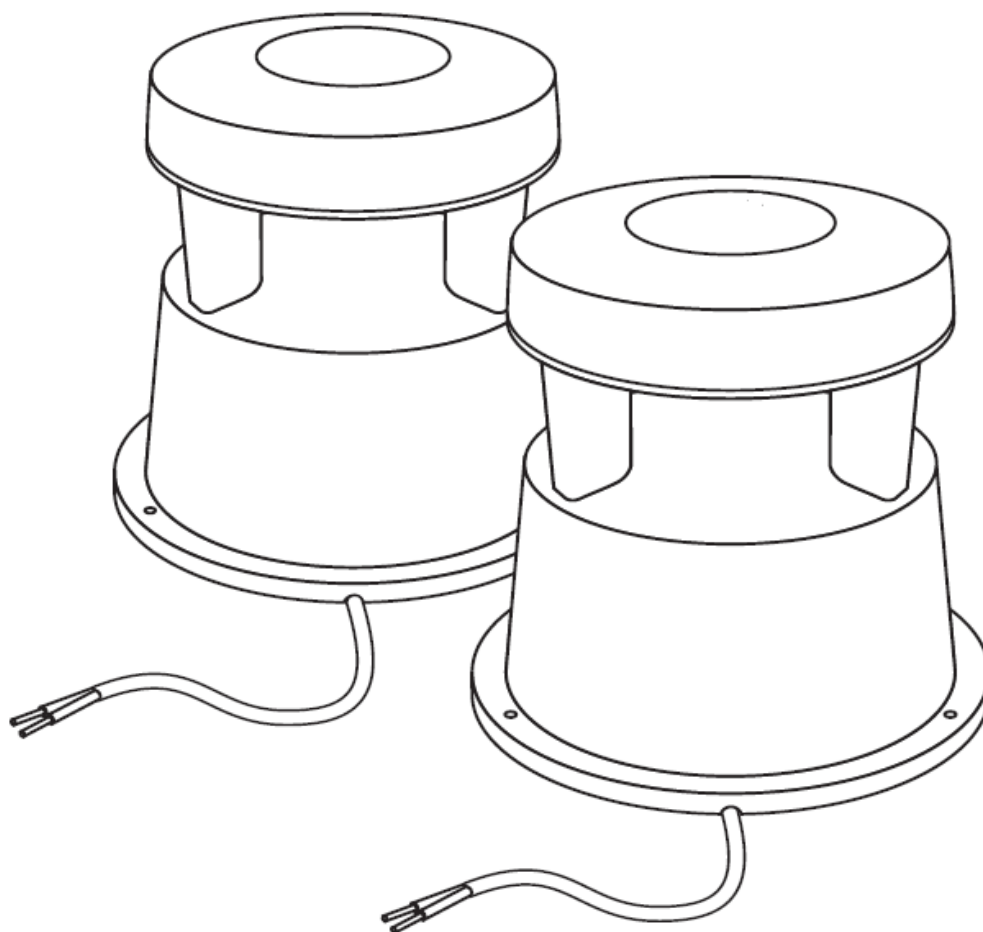

CAJ 04 – 06 POLEGADAS

CAIXA ACÚSTICA APARENTE DECORATIVA TIPO COGUMELO

DESENHOS

1. Altura	- 480 milímetros
2. Diâmetro	- 400 milímetros

Recomendamos que a instalação seja executada por um profissional especializado.
Não nos responsabilizamos por defeitos causados por uso incorreto do produto.