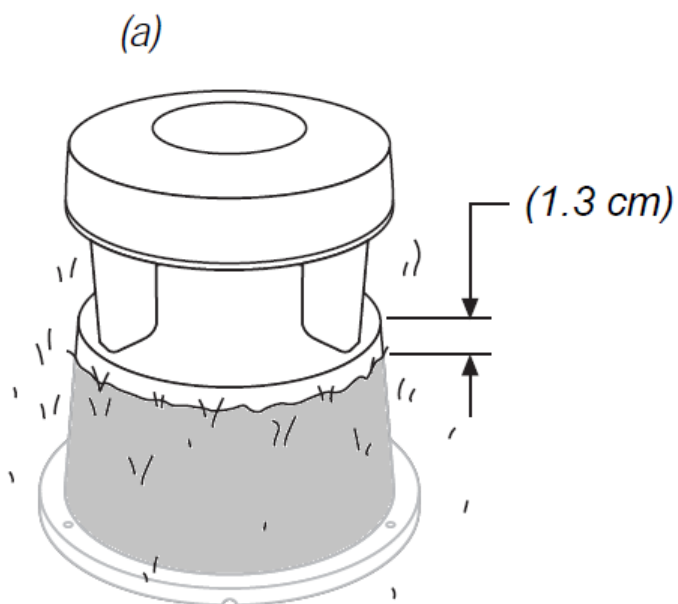

CAJ 04 – 06 POLEGADAS

CAIXA ACÚSTICA APARENTE DECORATIVA TIPO COGUMELO

INSTALAÇÃO

A – Instalação na terra (interna)

B – Instalação no chão ou deck (externa)

Recomendamos que a instalação seja executada por um profissional especializado.
Não nos responsabilizamos por defeitos causados por uso incorreto do produto.