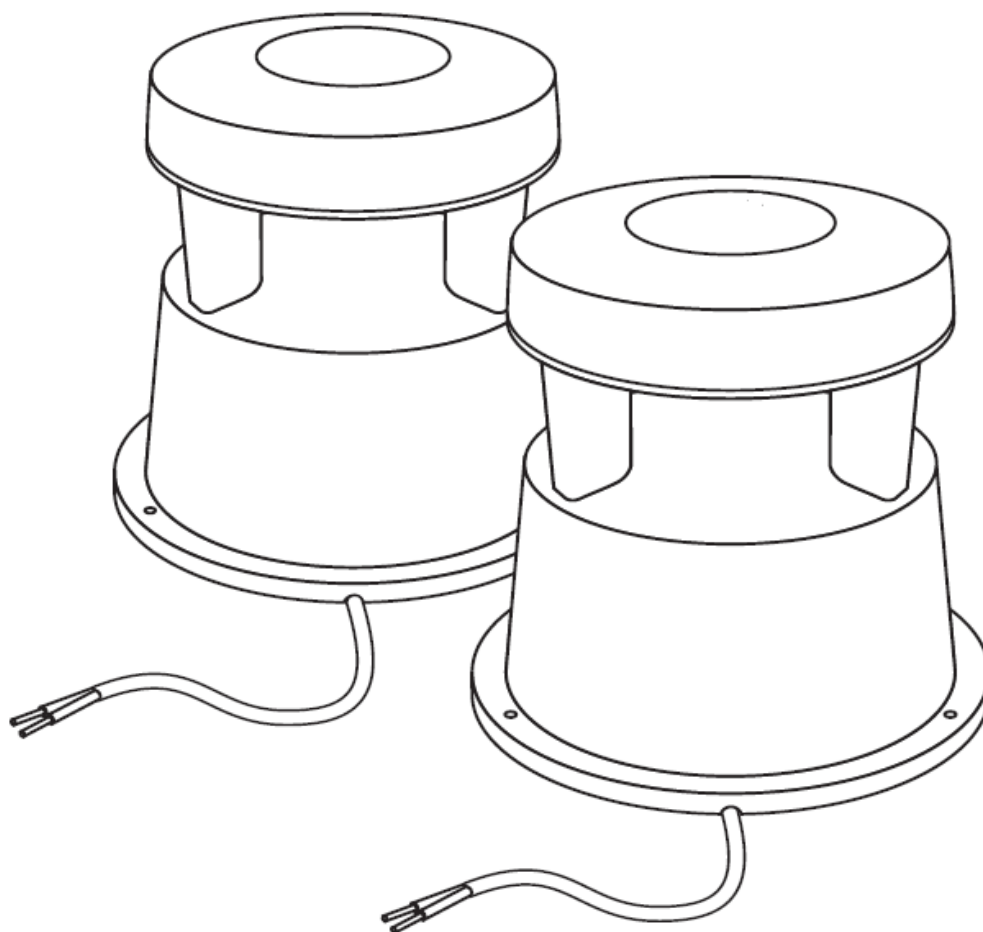

CAJ 05 – 06 POLEGADAS

CAIXA ACÚSTICA APARENTE DECORATIVA TIPO COGUMELO

DESENHOS

1. Altura	- 480 milímetros
2. Diâmetro	- 400 milímetros

Recomendamos que a instalação seja executada por um profissional especializado.
Não nos responsabilizamos por defeitos causados por uso incorreto do produto.