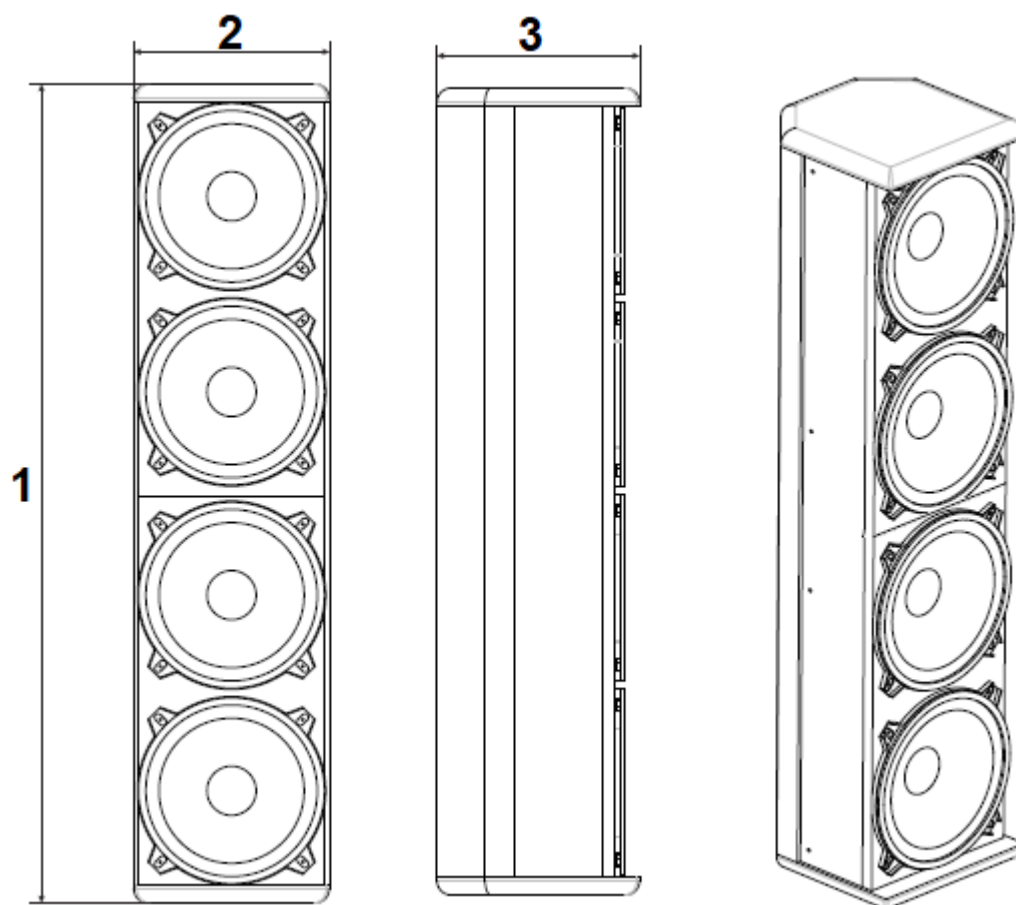

DS 314

COLUNA ACÚSTICA APARENTE

DESENHOS

1. Comprimento
2. Largura
3. Profundidade

- 780 milímetros
- 170 milímetros
- 125 milímetros

Recomendamos que a instalação seja executada por um profissional especializado.
Não nos responsabilizamos por defeitos causados por uso incorreto do produto.