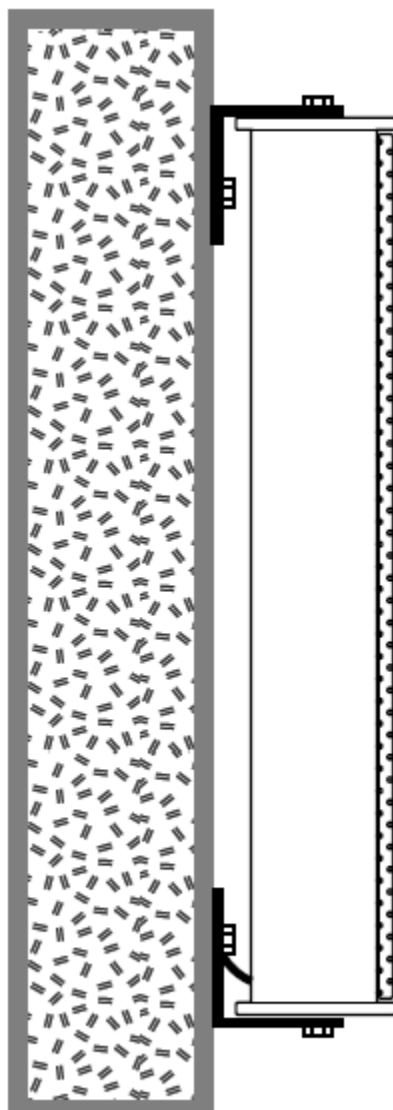

DS 314

COLUNA ACÚSTICA APARENTE

INSTALAÇÃO

Recomendamos que a instalação seja executada por um profissional especializado.
Não nos responsabilizamos por defeitos causados por uso incorreto do produto.