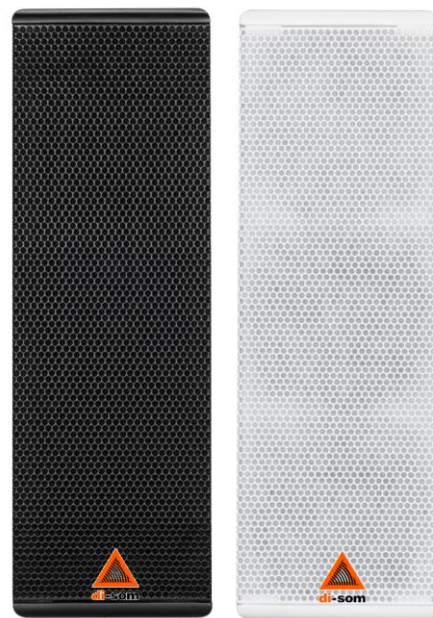

DS 314

COLUNA ACÚSTICA APARENTE

DESCRIÇÃO

A coluna acústica aparente **DS 314** é composta 04 alto falantes destinados a uma alta inteligibilidade. Esse projeto permite minimizar a dispersão coerente do som atuando em uma configuração muito compacta. A ampla cobertura horizontal e vertical permite uma reprodução correta do som minimizando problemas de microfonia e som reverberado. Pode trabalhar com amplificadores de baixa impedância bem como amplificadores de linha de tensão constante utilizando transformador de linha de 70 Volts. (Transformador opcional).

CARACTERÍSTICAS

Utilizado em sistemas de música voz e música.

Potência musical / RMS: 120/60 Watts.

Falante de 05 polegadas de diâmetro – 04 unidades.

Transformador de linha embutido para conexão de voltagem constante de 70 Volts (opcional).

Corpo em madeira MDF.

Tela frontal perfurada em alumínio perfurado.

Confeccionado nas cores: Branca ou Preta.

DS 314

COLUNA ACÚSTICA APARENTE

ESPECIFICAÇÕES TÉCNICAS

Especificações Acústicas	Resposta de Frequência	100Hz ÷ 10.000 Hz
	Ângulo de Cobertura	150° x 50°
	Sensibilidade (dB/W/m)	100 dB
Potência	Impedância Nominal (ohm):	16 ohms
	Potência Musical	120 Watts
	Potência RMS	060 Watts
Falante	Full Range (04 unidades)	05 polegadas
Entrada / Saída	Conectores de Entrada e Saída	Terminais
	Transformador de Tensão Constante	Opcional
Especificações Físicas	Material	Madeira MDF
	Tela Frontal	Metal - Alumínio
	Cor	Branca / Preta
	Acabamento interno	Anti Ressonante
Medidas	Altura	780 mm
	Largura	170 mm
	Profundidade	125 mm
	Peso	5.200 g
Opcionais	Transformador de Tensão Constante	70 V / 100 V
	Controle de Volume	50 ohms

COLUNA ACÚSTICA APARENTE

CORES

BRANCO / WHITE

PRETO / BLACK

As colunas acústicas aparentes são confeccionadas em duas cores padrão de fabrica para melhor acabamento e harmonia com o ambiente a ser sonorizado. Cores especiais poderão ser consultadas diretamente com nosso departamento comercial.