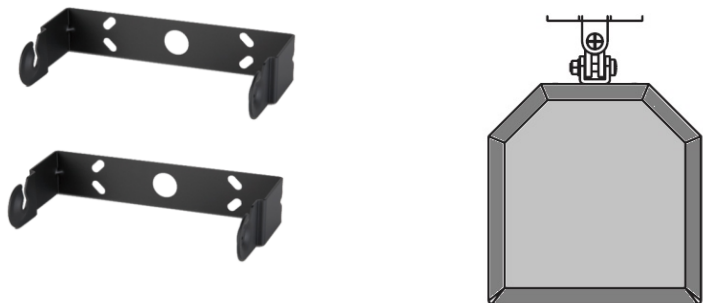

DS 314

COLUNA ACÚSTICA APARENTE

DESCRIÇÃO

A coluna acústica aparente **DS 314** é composta 04 alto falantes destinados a uma alta inteligibilidade. Esse projeto permite minimizar a dispersão coerente do som atuando em uma configuração muito compacta. A ampla cobertura horizontal e vertical permite uma reprodução correta do som minimizando problemas de microfonia e som reverberado. Pode trabalhar com amplificadores de baixa impedância bem como amplificadores de linha de tensão constante utilizando transformador de linha de 70 Volts. (Transformador opcional).

CARACTERÍSTICAS

Utilizado em sistemas de música voz e música.

Potência musical / RMS: 120/60 Watts.

Falante de 05 polegadas de diâmetro – 04 unidades.

Transformador de linha embutido para conexão de voltagem constante de 70 Volts (opcional).

Corpo em madeira MDF.

Tela frontal perfurada em alumínio perfurado.

Confeccionado nas cores: Branca ou Preta.

DS 314

COLUNA ACÚSTICA APARENTE

ESPECIFICAÇÕES TÉCNICAS

Especificações Acústicas	Resposta de Frequência	100Hz ÷ 10.000 Hz
	Ângulo de Cobertura	150° x 50°
	Sensibilidade (dB/W/m)	100 dB
Potência	Impedância Nominal (ohm):	16 ohms
	Potência Musical	120 Watts
	Potência RMS	060 Watts
Falante	Full Range (04 unidades)	05 polegadas
Entrada / Saída	Conectores de Entrada e Saída	Terminais
	Transformador de Tensão Constante	Opcional
Especificações Físicas	Material	Madeira MDF
	Tela Frontal	Metal - Alumínio
	Cor	Branca / Preta
	Acabamento interno	Anti Ressonante
Medidas	Altura	780 mm
	Largura	170 mm
	Profundidade	125 mm
	Peso	5.200 g
Opcionais	Transformador de Tensão Constante	70 V / 100 V
	Controle de Volume	50 ohms