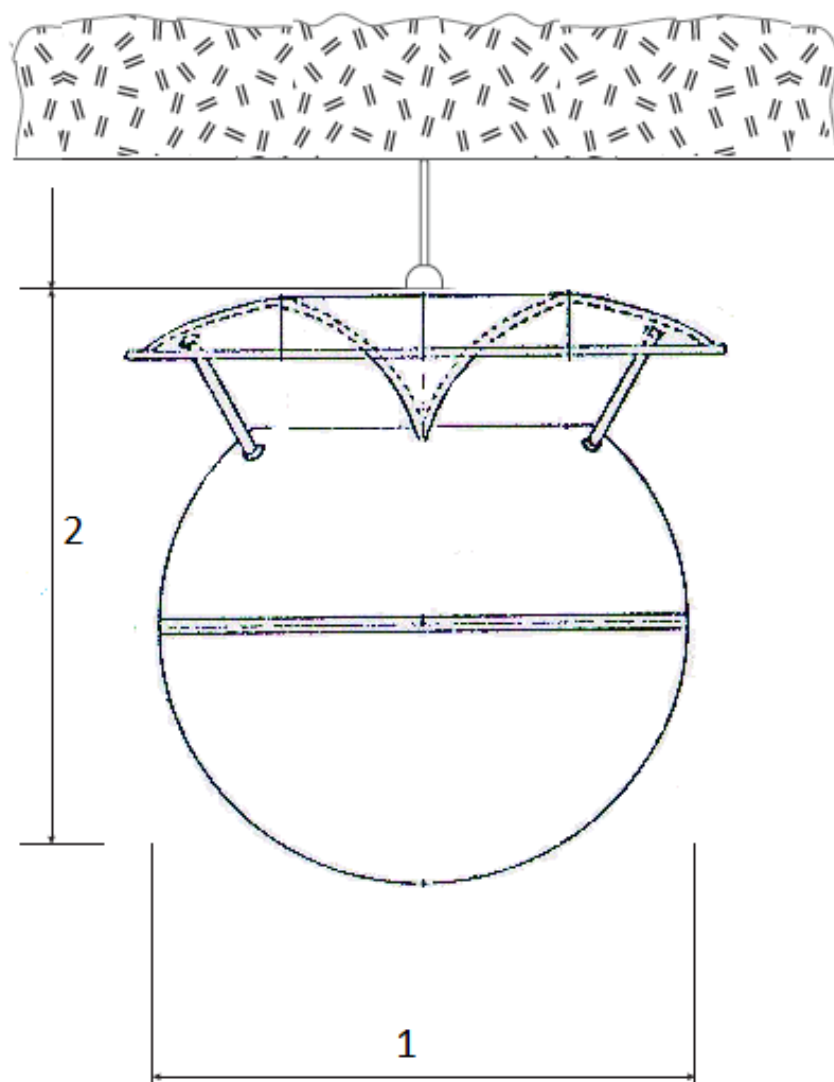

EA12

ESFERA ACÚSTICA APARENTE COM FALANTE

DESCRIÇÃO

A esfera acústica aparente **EA 12** é um sonofletor suspenso composto por 01 falante de 12 polegadas e tweeter destinada à instalação em locais com pé direito elevado. Desenvolvida para garantir perfeita inteligibilidade de voz e musica. A instalação é feita em duas etapas, sendo primeiramente a instalação do suporte e posteriormente a instalação da esfera. É ideal para a reprodução de musica e voz possuindo um transformador de linha de 70 Volts para uso com sistemas de tensão constante. (Transformador opcional). Confeccionada em Fiber Glass.

Controle de ajuste de intensidade de volume incorporado (opcional).

Corpo em Fiber Glass.

Confeccionado nas cores: Branca ou Preta.

EA12

ESFERA ACÚSTICA APARENTE COM FALANTE

ESPECIFICAÇÕES TÉCNICAS

Especificações Acústicas	Resposta de Frequência	60 Hz ÷ 20.000 Hz
	Ângulo de Cobertura	360°x 180°
	Sensibilidade (dB/W/m)	97 dB
Potência	Impedância Nominal (ohm):	08 ohms
	Potência Musical	360 Watts
	Potência RMS	180 Watts
Falante	Full Range com tweeter	12 polegadas
Entrada / Saída	Conectores de Entrada e Saída	Terminais
	Transformador de Tensão Constante	Opcional
Especificações Físicas	Material	Fiber Glass
	Cor	Branca / Preta
Medidas	Diâmetro	660 mm
	Altura	570 mm
	Peso	20.000 g
Opcionais	Transformador de Tensão Constante	70 V / 100 V
	Controle de Volume	50 ohms

EA12

ESFERA ACÚSTICA APARENTE COM FALANTE

DESENHOS

- 1. Diâmetro
- 2. Altura

- 660 milímetros
- 570 milímetros

EA12

ESFERA ACÚSTICA APARENTE COM FALANTE

INSTALAÇÃO