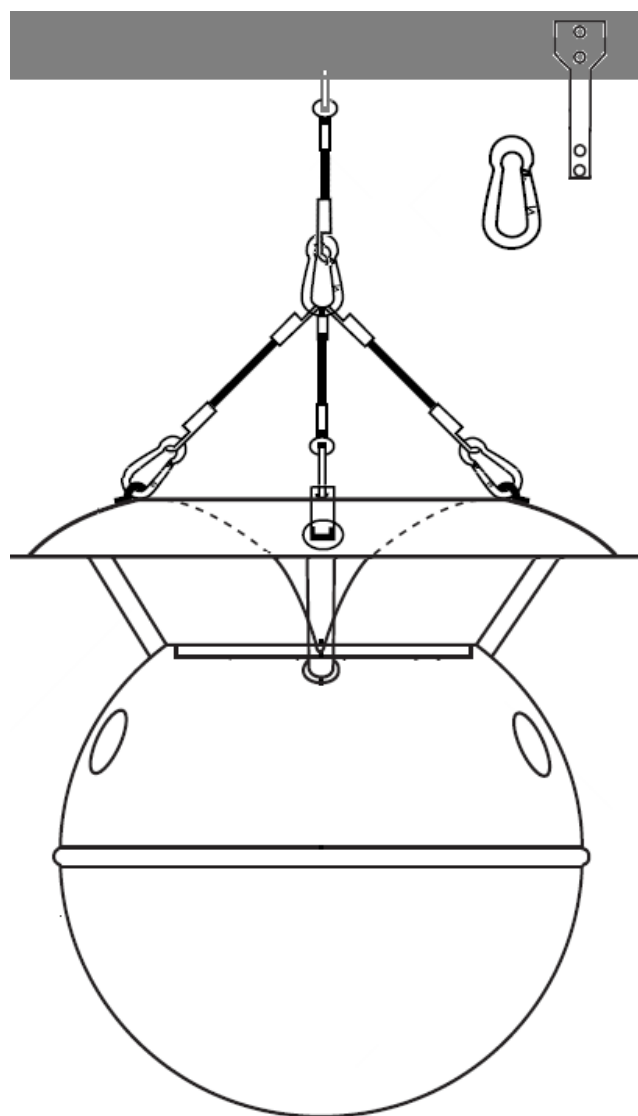

EA12

ESFERA ACÚSTICA APARENTE COM FALANTE

DESENHOS

- 1. Diâmetro
- 2. Altura

- 660 milímetros
- 570 milímetros

EA12

ESFERA ACÚSTICA APARENTE COM FALANTE

INSTALAÇÃO