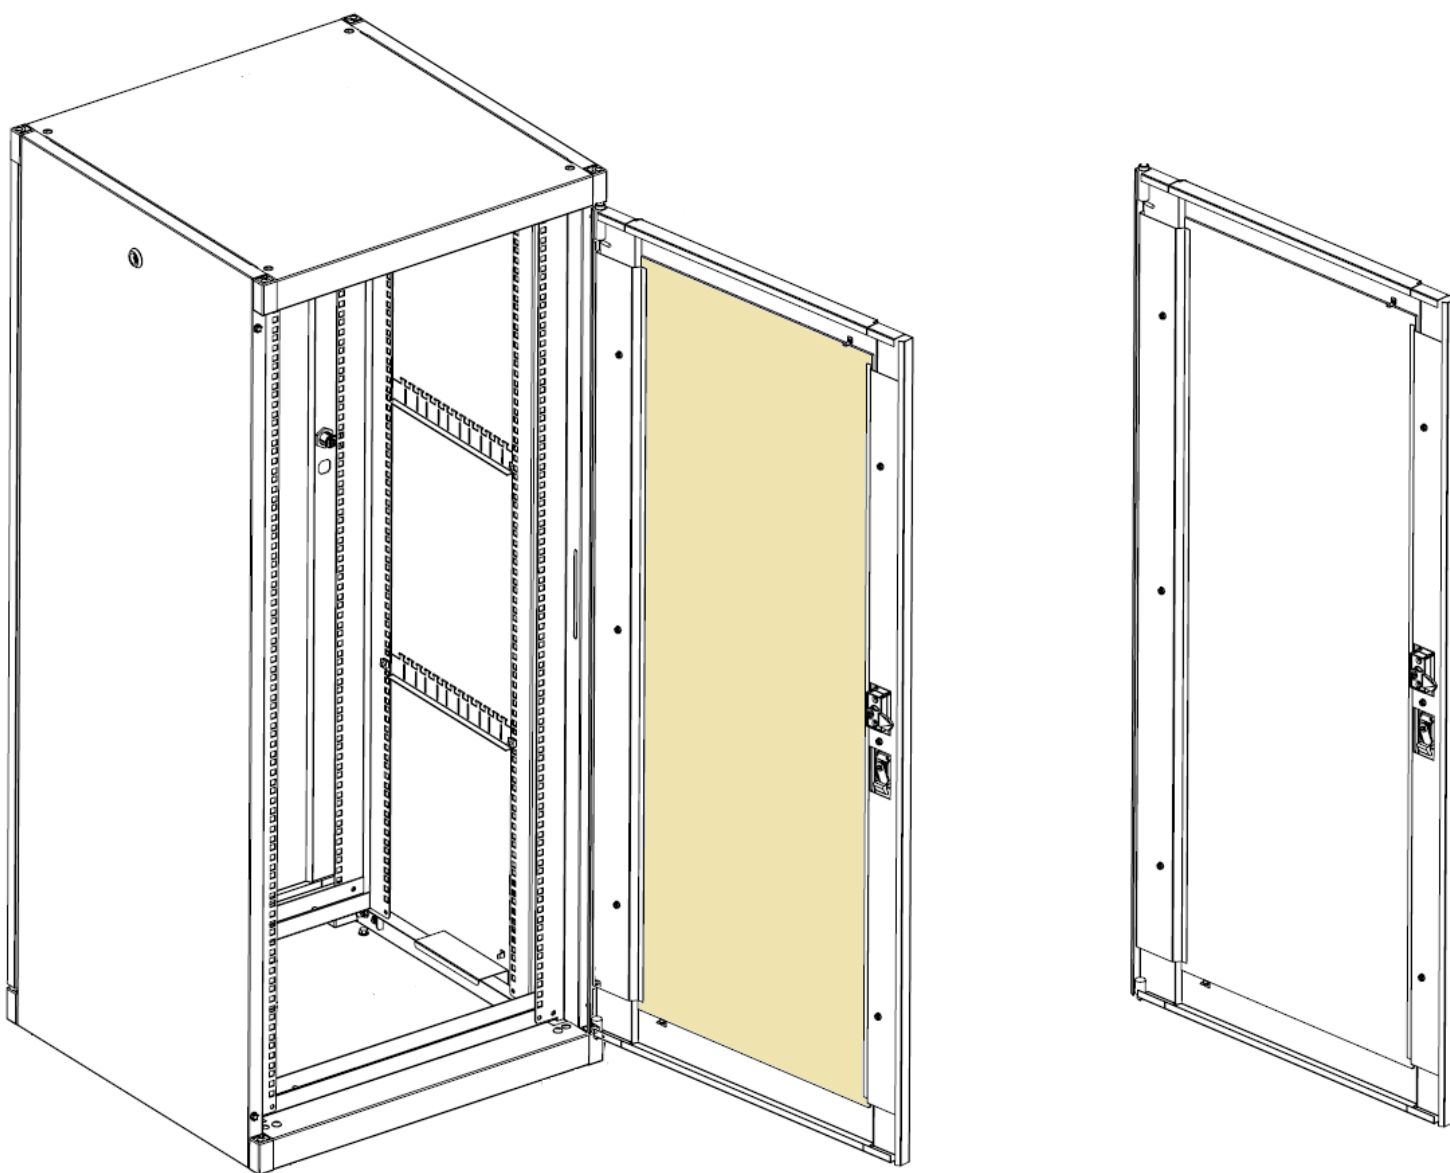

DSPUR40

RACK ARMÁRIO PROFISSIONAL PADRÃO 19 POLEGADAS

DESCRIÇÃO

O Rack **DSPUR40** é projetado para acomodar todos os equipamentos padrão 19 polegadas. Os Racks são pintados em alta temperatura utilizando pó epóxi para tornar a estrutura inalterada ao longo dos anos e evitar arranhões, abrasão e agentes atmosféricos. Os Racks são compostos de estruturas básicas que são montadas de maneira simples e rápida a partir de módulos fixados nas bandejas internas

CARACTERÍSTICAS

Construído para equipamentos padrão 19 polegadas

Estrutura confeccionada em aço pintado RAL 7032

Nível de proteção IP30

Portas laterais e porta traseira são instaladas após a montagem, facilitando inserção de componentes.

Aterramento e tomada de energia do Rack estão em conformidade com as normas de segurança

Portas dianteiras são disponíveis em algumas versões e são muito úteis para proteção dos equipamentos instalados.

DSPUR40

RACK ARMÁRIO PROFISSIONAL PADRÃO 19 POLEGADAS

DESENHOS

DSPUR40

RACK ARMÁRIO PROFISSIONAL PADRÃO 19 POLEGADAS

INSTALAÇÃO

Recomendamos que a instalação seja executada por um profissional especializado.
Não nos responsabilizamos por defeitos causados por uso incorreto do produto.