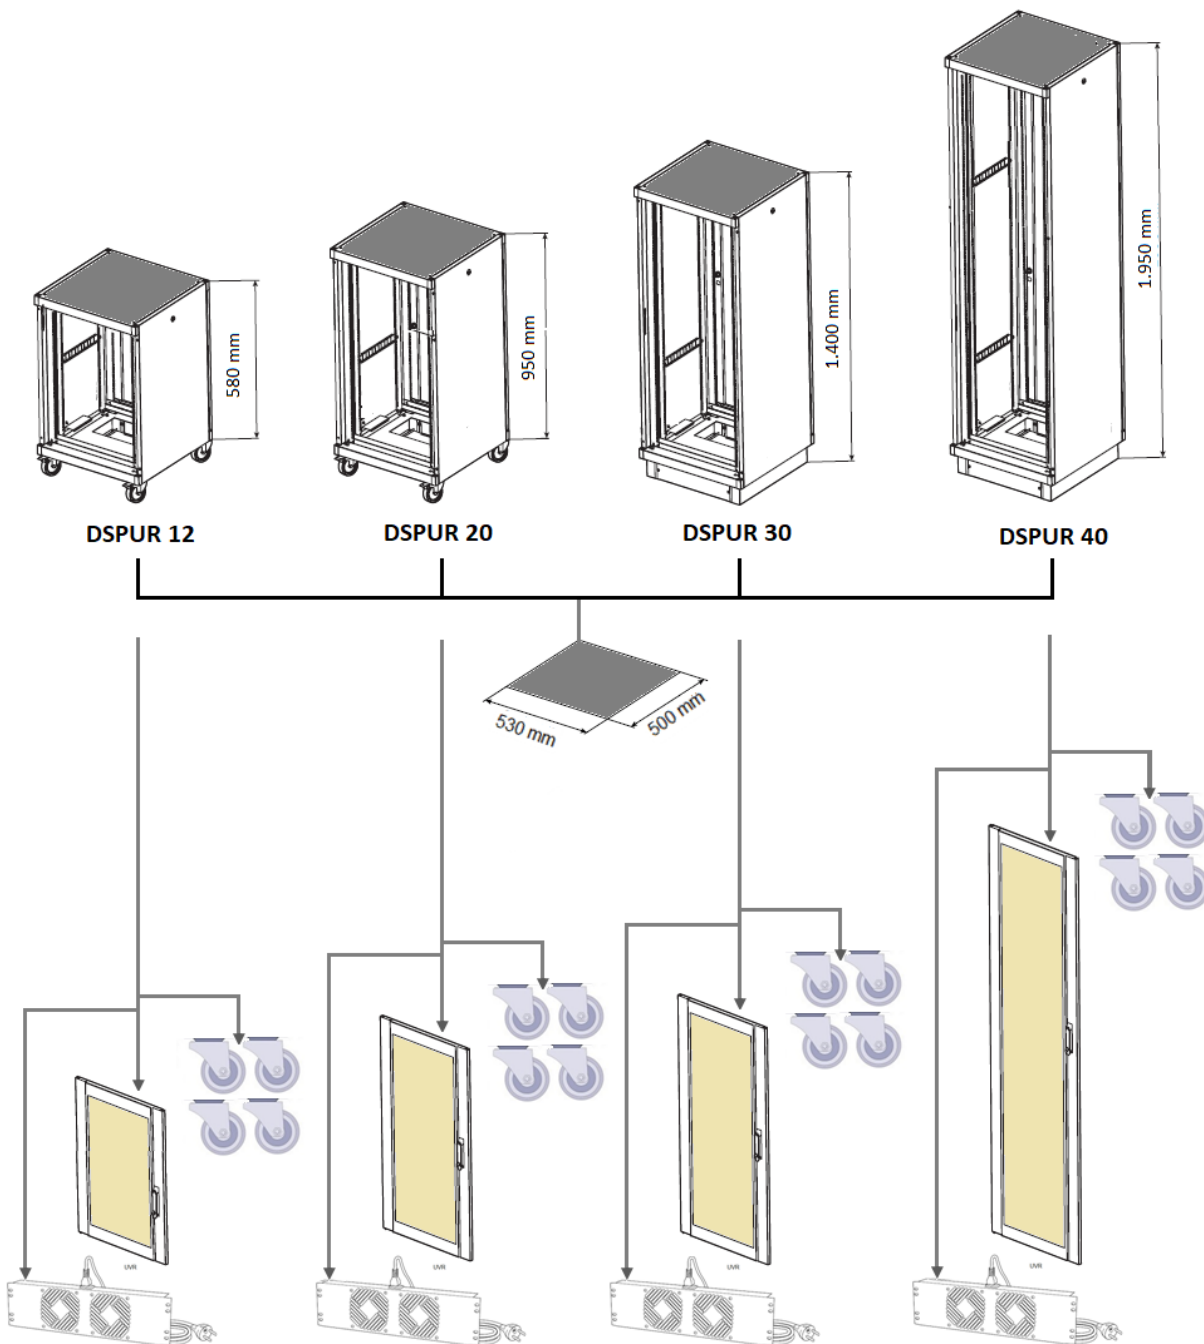

DSPUR40

RACK ARMÁRIO PROFISSIONAL PADRÃO 19 POLEGADAS

DESENHOS