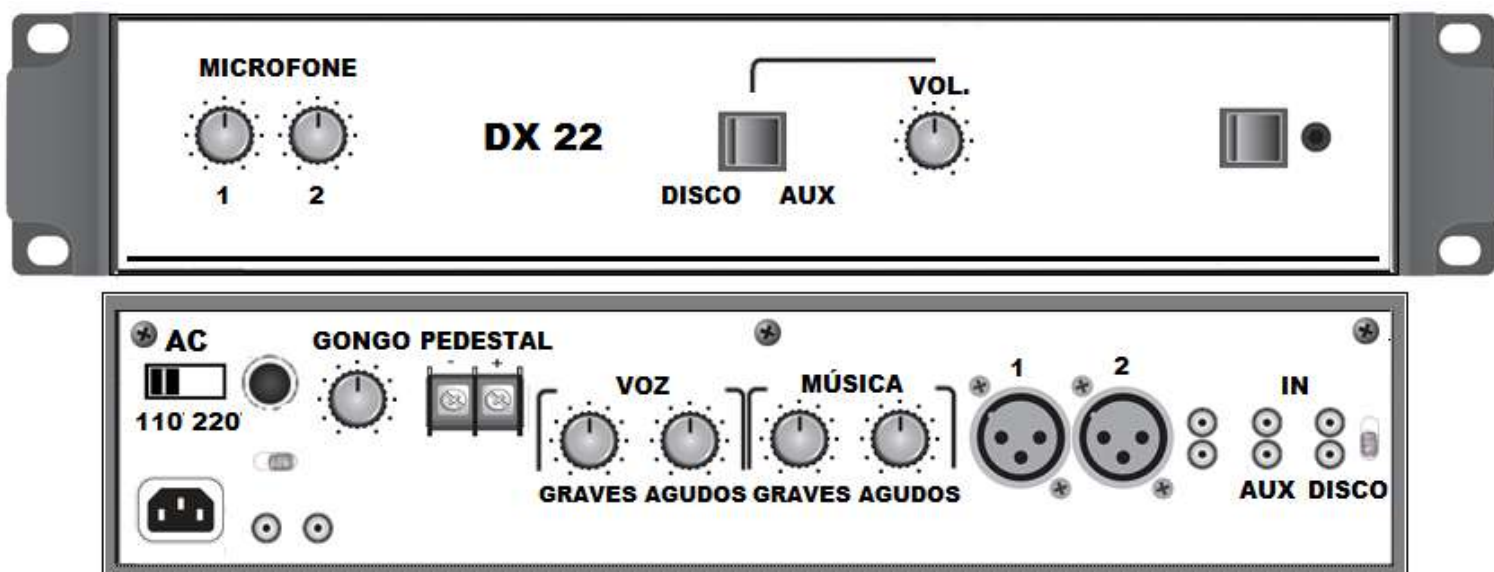

DX – 22

PRÉ MIXER PROFISSIONAL

DESENHOS

Recomendamos que a instalação seja executada por um profissional especializado.
Não nos responsabilizamos por defeitos causados por uso incorreto do produto.