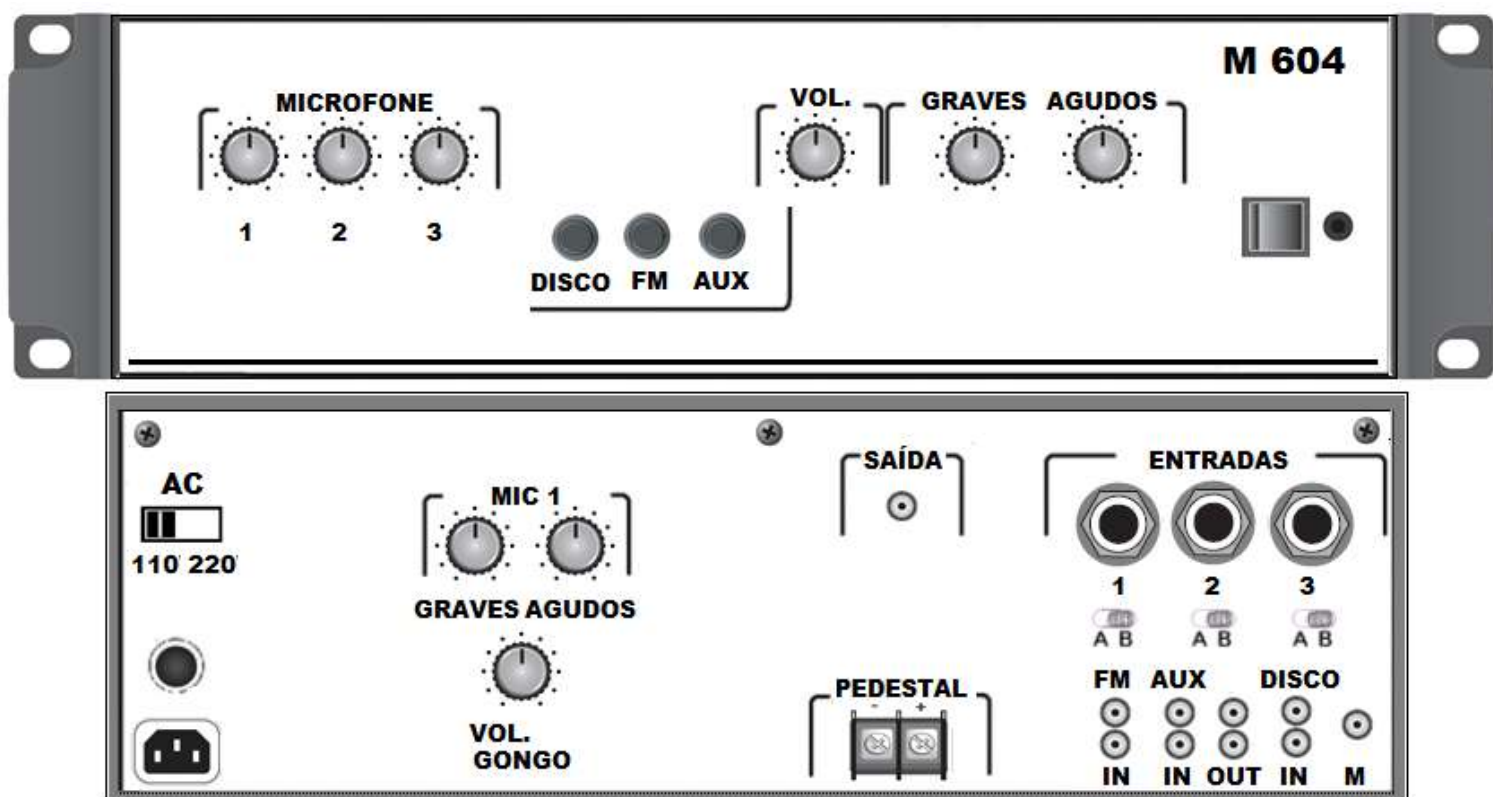

M – 604/G2 DUPLO PRÉ MIXER PROFISSIONAL

DESENHOS

Recomendamos que a instalação seja executada por um profissional especializado.
Não nos responsabilizamos por defeitos causados por uso incorreto do produto.