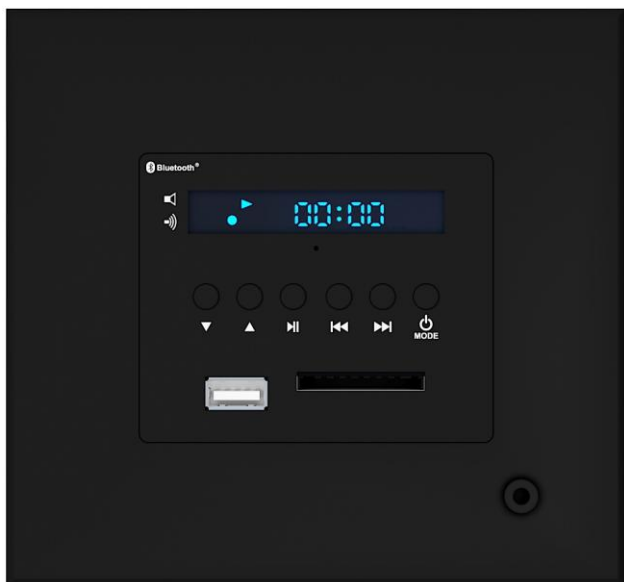

PRETO / BLACK

Os painéis digitais são confeccionados na cor branca ou preta para melhor acabamento e harmonia com o ambiente a ser sonorizado.