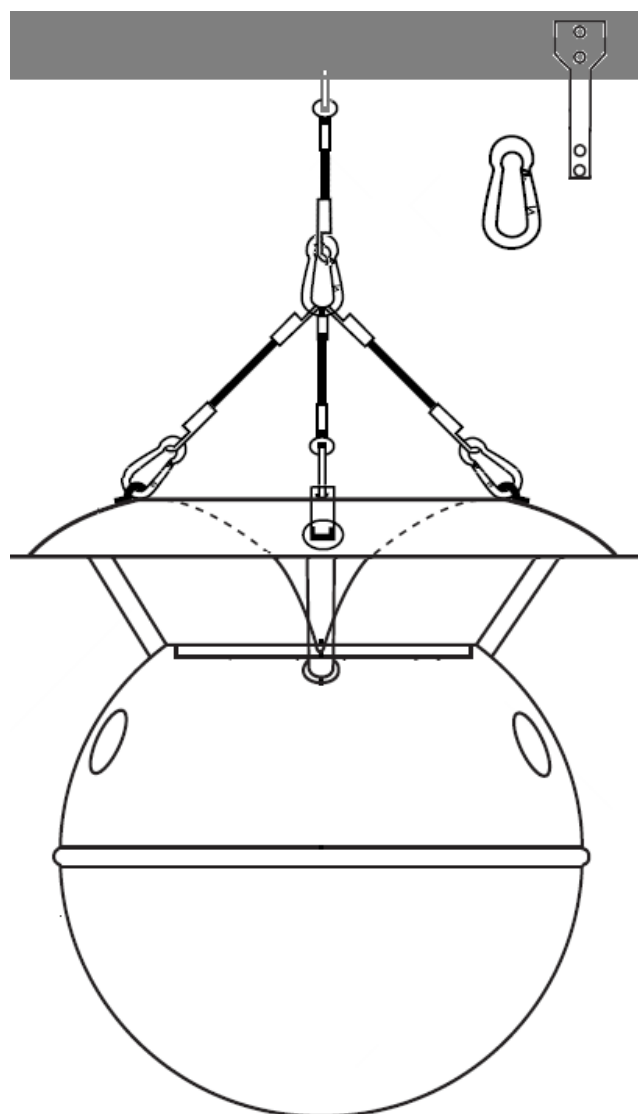

Controle de ajuste de intensidade de volume incorporado (opcional).

Corpo em Fiber Glass.

Confeccionado nas cores: Branca ou Preta.

EA10

ESFERA ACÚSTICA APARENTE COM FALANTE

ESPECIFICAÇÕES TÉCNICAS

Especificações Acústicas	Resposta de Frequência	80 Hz ÷ 18.000 Hz
	Max SPL @ 1m:	91 dB
	Ângulo de Cobertura	360°x 180°
	Sensibilidade	91 dB
Potência	Impedância Nominal (ohm):	08 ohms
	Potência Musical	200 Watts
	Potência RMS	100 Watts
Falante	Full Range com tweeter	10 polegadas
Entrada / Saída	Conectores de Entrada e Saída	Terminais
	Transformador de Tensão Constante	Opcional
Especificações Físicas	Material	Fiber Glass
	Cor	Branca / Preta
Medidas	Diâmetro	480 mm
	Altura	400 mm
	Peso	12.000 g
Opcionais	Transformador de Tensão Constante	70 V / 100 V
	Controle de Volume	50 ohms

EA10

ESFERA ACÚSTICA APARENTE COM FALANTE

DESENHOS

- 1. Diâmetro
- 2. Altura

- 480 milímetros
- 400 milímetros

EA10

ESFERA ACÚSTICA APARENTE COM FALANTE

INSTALAÇÃO