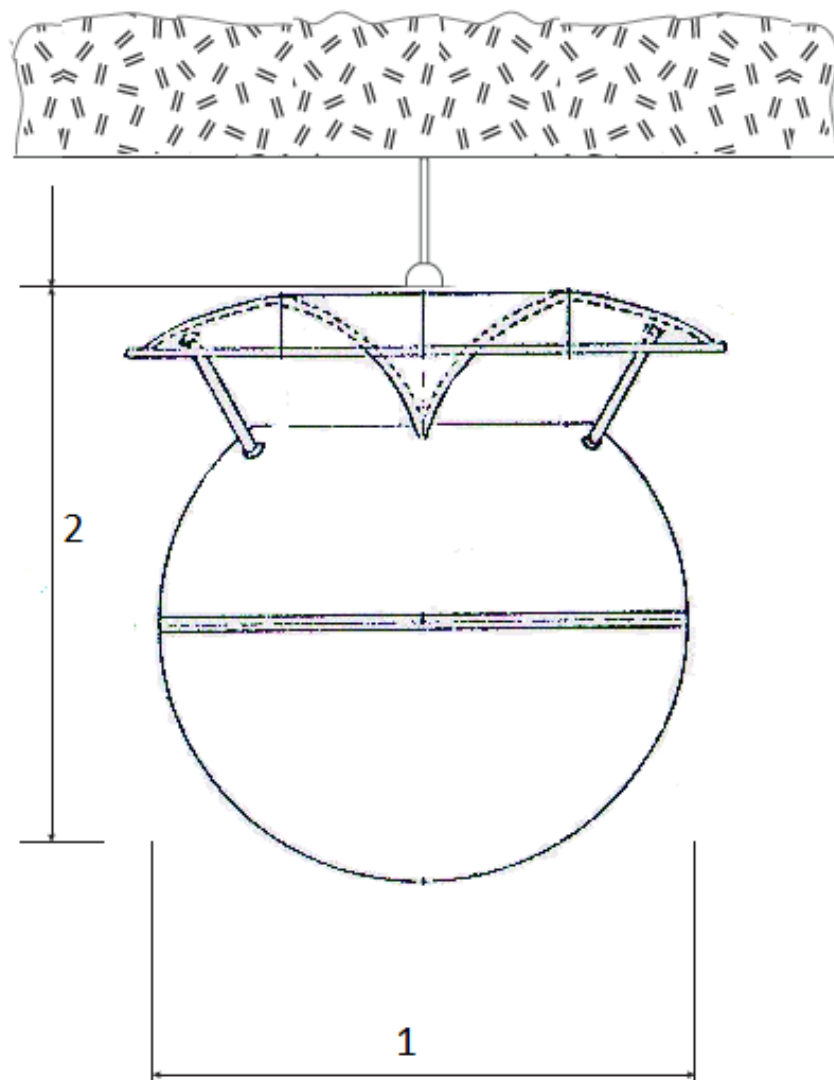

EA10

ESFERA ACÚSTICA APARENTE COM FALANTE

DESCRIÇÃO

A esfera acústica aparente **EA 10** é um sonofletor suspenso composto por 01 falante de 10 polegadas e tweeter destinada à instalação em locais com pé direito elevado. Desenvolvida para garantir perfeita inteligibilidade de voz e musica. A instalação é feita em duas etapas, sendo primeiramente a instalação do suporte e posteriormente a instalação da esfera. É ideal para a reprodução de musica e voz possuindo um transformador de linha de 70 Volts para uso com sistemas de tensão constante. (Transformador opcional). Confeccionada em Fiber Glass.

Controle de ajuste de intensidade de volume incorporado (opcional).

Corpo em Fiber Glass.

Confeccionado nas cores: Branca ou Preta.

EA10

ESFERA ACÚSTICA APARENTE COM FALANTE

ESPECIFICAÇÕES TÉCNICAS

Especificações Acústicas	Resposta de Frequência	80 Hz ÷ 18.000 Hz
	Max SPL @ 1m:	91 dB
	Ângulo de Cobertura	360°x 180°
	Sensibilidade	91 dB
Potência	Impedância Nominal (ohm):	08 ohms
	Potência Musical	200 Watts
	Potência RMS	100 Watts
Falante	Full Range com tweeter	10 polegadas
Entrada / Saída	Conectores de Entrada e Saída	Terminais
	Transformador de Tensão Constante	Opcional
Especificações Físicas	Material	Fiber Glass
	Cor	Branca / Preta
Medidas	Diâmetro	480 mm
	Altura	400 mm
	Peso	12.000 g
Opcionais	Transformador de Tensão Constante	70 V / 100 V
	Controle de Volume	50 ohms

EA10

ESFERA ACÚSTICA APARENTE COM FALANTE

DESENHOS

- 1. Diâmetro
- 2. Altura

- 480 milímetros
- 400 milímetros

EA10

ESFERA ACÚSTICA APARENTE COM FALANTE

INSTALAÇÃO