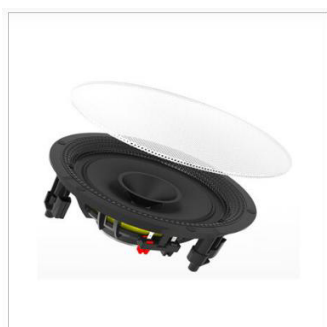

Sonofletor Embutir - Série IE

DS 307 FP - IE - 06 POLEGADAS

SONOFLETOR DE EMBUTIR EM FORRO

- SONOFLETOR DE EMBUTIR PROFISSIONAL
- POTÊNCIA MUSICAL / RMS: 80/40 WATTS
- SISTEMA DE MÚSICA AMBIENTE
- COR: BRANCA E PRETA
- ARANDELA REDONDA SEM BORDA