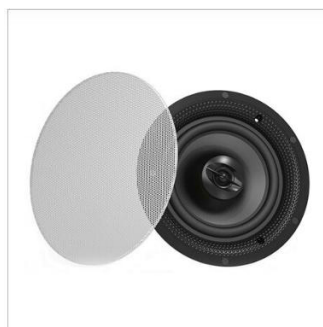

DS 307 FPT- PP - IE - 06 POLEGADAS

SONOFLETOR DE EMBUTIR EM FORRO

- SONOFLETOR DE EMBUTIR PROFISSIONAL
- POTÊNCIA MUSICAL / RMS: 100/50 WATTS
- SISTEMA DE MÚSICA AMBIENTE
- COR: BRANCA E PRETA
- ARANDELA REDONDA SEM BORDA