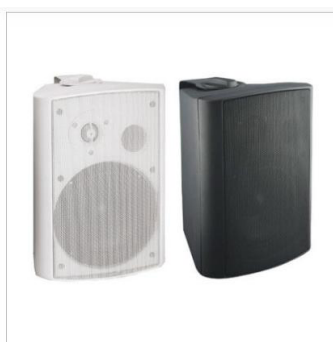

DS CP04 – 04 POLEGADAS

CAIXA ACÚSTICA APARENTE

- CAIXA ACÚSTICA PROFISSIONAL
- POTÊNCIA MUSICAL / RMS: 40/20 WATTS
- SISTEMA DE MÚSICA AMBIENTE
- COR: BRANCA E PRETA