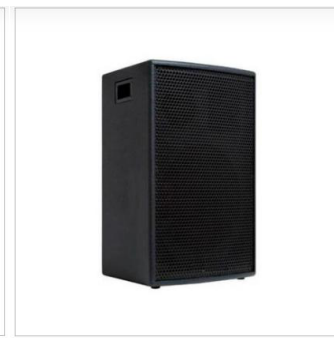

CAIXA ACÚSTICA APARENTE

- CAIXA ACÚSTICA – VOICE ALARM
- POTÊNCIA MUSICAL / RMS: 24/12 WATTS
- SISTEMA DE MÚSICA AMBIENTE
- COR: BRANCA E PRETA

DS 342 – 12 POLEGADAS

CAIXA ACÚSTICA APARENTE

- CAIXA ACÚSTICA APARENTE
- POTÊNCIA MUSICAL / RMS: 500/250 WATTS
- SISTEMA DE MÚSICA AMBIENTE
- COR: PRETA