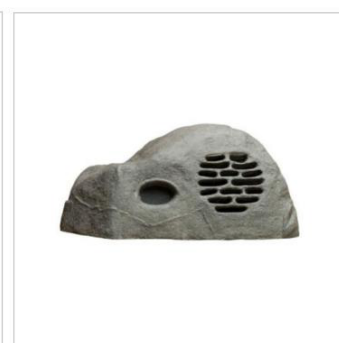

P – 8 T

CAIXA ACÚSTICA APARENTE DECORATIVA

TIPO PEDRA

- CAIXA ACÚSTICA DECORATIVA
- POTÊNCIA MUSICAL / RMS: 160/80 WATTS
- SISTEMA DE SONORIZAÇÃO EXTERNA
- CONFECCIONADAS A PROVA DE INTEMPÉRIES