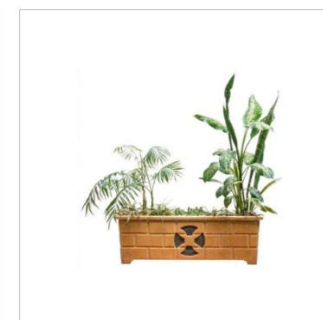

FLOREIRA - 06 POLEGADAS

CAIXA ACÚSTICA APARENTE DECORATIVA

TIPO FLOREIRA

- CAIXA ACÚSTICA DECORATIVA
- POTÊNCIA MUSICAL / RMS: 90/45 WATTS
- SISTEMA DE SONORIZAÇÃO EXTERNA
- CONFECCIONADAS A PROVA DE INTEMPÉRIES