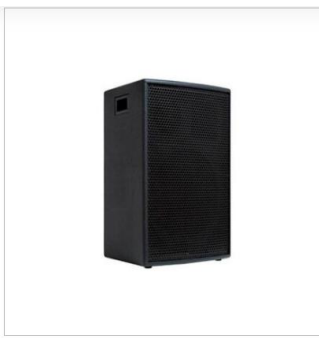

DS 342 – 12 POLEGADAS

CAIXA ACÚSTICA APARENTE

- CAIXA ACÚSTICA APARENTE
- POTÊNCIA MUSICAL / RMS: 500/250 WATTS
- SISTEMA DE MÚSICA AMBIENTE
- COR: PRETA