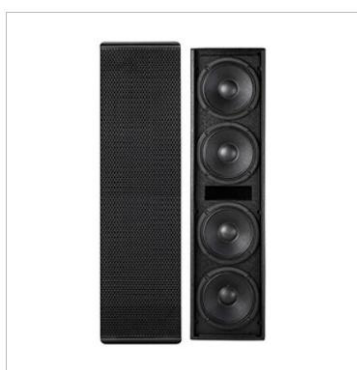

DS 314

COLUNA ACÚSTICA APARENTE

- COLUNA ACÚSTICA
- POTÊNCIA MUSICAL / RMS: 120/60 WATTS
- SISTEMA DE MÚSICA AMBIENTE
- COR: BRANCA E PRETA