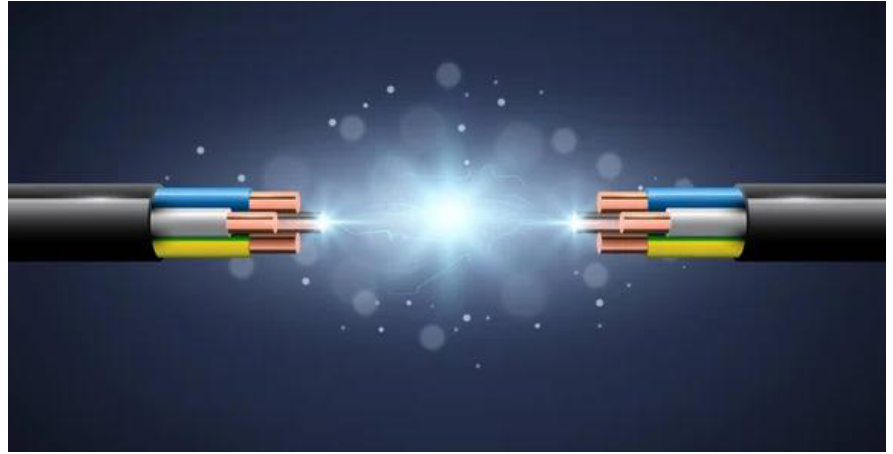

APT - 30

ATENUADOR PARA AJUSTE DE VOLUME

- CONTROLE DE INTENSIDADE DE VOLUME
- COR: BRANCA E PRETA
- POTÊNCIA MUSICAL / RMS: 60/30 WATTS

Fios e Cabos

Fios e cabos são itens essenciais para um perfeito sistema de sonorização e muitas vezes são itens considerados sem importância e que podem danificar todo um sistema de sonorização. trabalhamos com fiação profissional, com fios faseados e trançados a fim de evitar problemas de RF e Crosstalk.