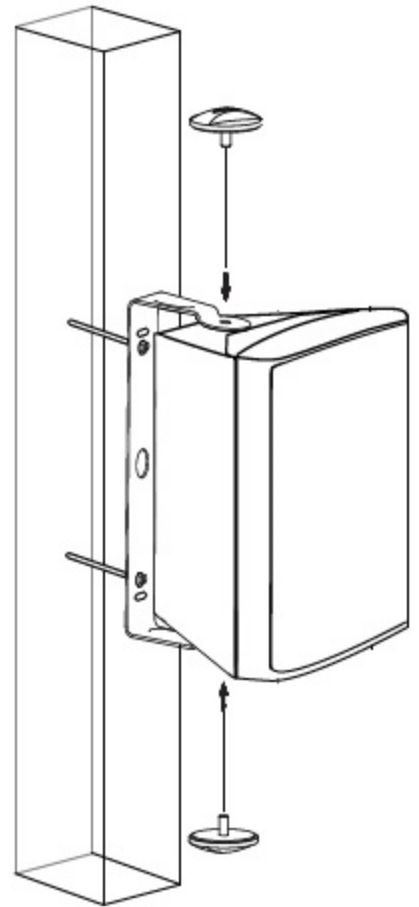

DS 315

CAIXA ACÚSTICA APARENTE

INSTALAÇÃO

Recomendamos que a instalação seja executada por um profissional especializado.
Não nos responsabilizamos por defeitos causados por uso incorreto do produto.