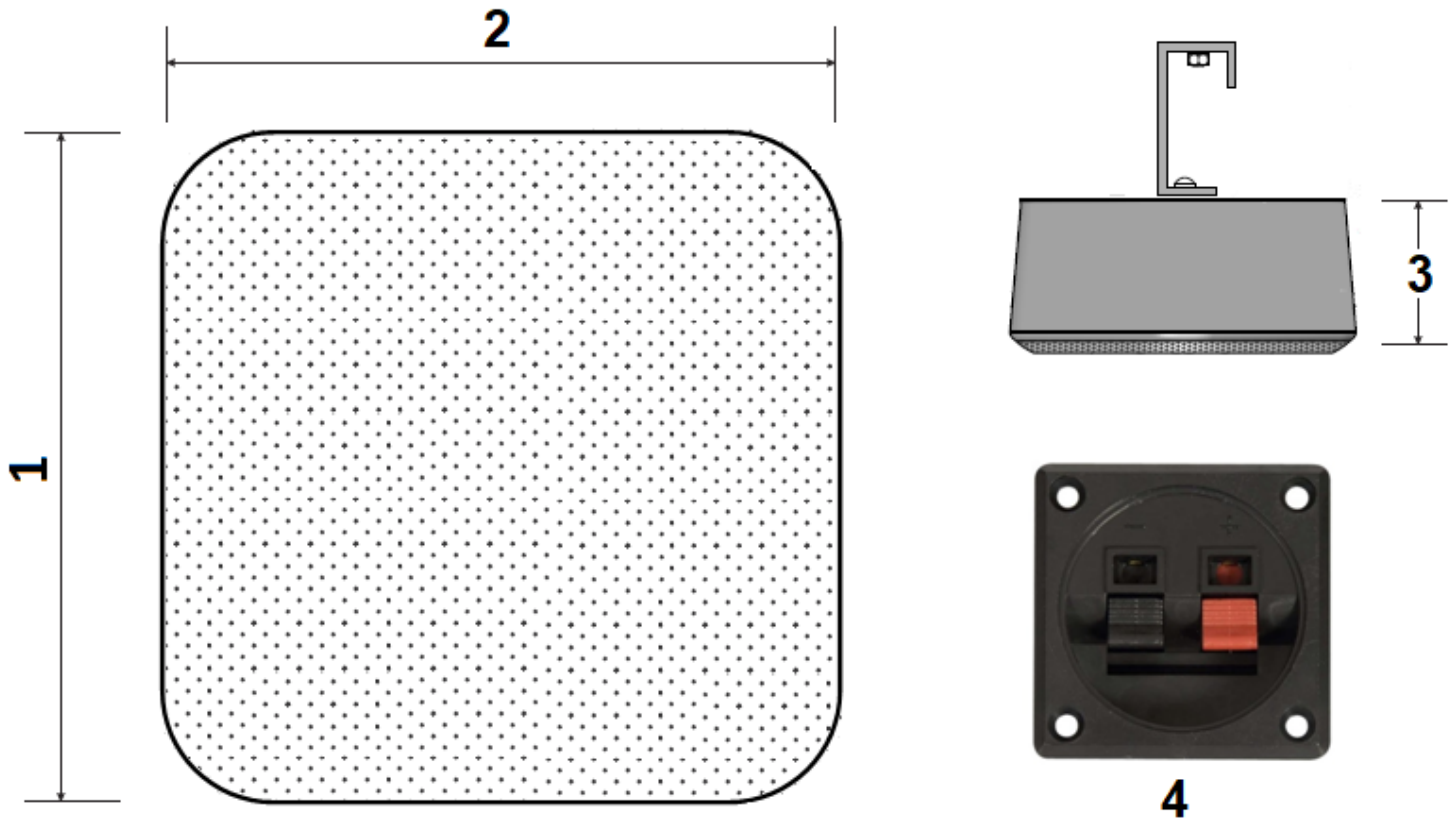

DS 315

CAIXA ACÚSTICA APARENTE

DESCRIÇÃO

A caixa acústica aparente **DS 315** é composta de um alto falante destinada à instalação em locais de superfície ou parede. Desenvolvida para garantir uma cobertura uniforme em uma grande área. A instalação é feita em duas etapas, sendo primeiramente a instalação do suporte e posteriormente a instalação da caixa. É ideal para a reprodução de anúncios e música ambiente e possui um transformador de linha de 70 Volts para uso com sistemas de tensão constante. (Transformador opcional).

Controle de ajuste de intensidade de volume incorporado (opcional).

Corpo em madeira MDF.

Tela frontal perfurada em alumínio perfurado.

Confeccionado nas cores: Branca ou Preta.

DS 315

CAIXA ACÚSTICA APARENTE

ESPECIFICAÇÕES TÉCNICAS

Especificações Acústicas	Resposta de Frequência	90 Hz ÷ 10.000 Hz
	Max SPL @ 1m:	92 dB
	Ângulo de Cobertura	150° x 150°
	Sensibilidade	92 dB
Potência	Impedância Nominal (ohm):	08 ohms
	Potência Musical	70 Watts
	Potência RMS	35 Watts
Falante	Full Range com difusor	08 polegadas
Entrada / Saída	Conectores de Entrada e Saída	Terminais
	Transformador de Tensão Constante	Opcional
Especificações Físicas	Material	Madeira MDF
	Tela Frontal	Metal - Alumínio
	Cor	Branca / Preta
	Acabamento interno	Anti Ressonante
Medidas	Altura	275 mm
	Largura	275 mm
	Profundidade	180 mm
	Peso	3.500 g
Opcionais	Transformador de Tensão Constante	70 V / 100 V
	Controle de Volume	50 ohms

DS 315

CAIXA ACÚSTICA APARENTE

DESENHOS

1. Comprimento
2. Largura
3. Profundidade

- 275 milímetros
- 275 milímetros
- 180 milímetros

Conector de engate rápido e porca cravada na parte traseira da caixa (fig. 04).
Recomendamos que a instalação seja executada por um profissional especializado.
Não nos responsabilizamos por defeitos causados por uso incorreto do produto.