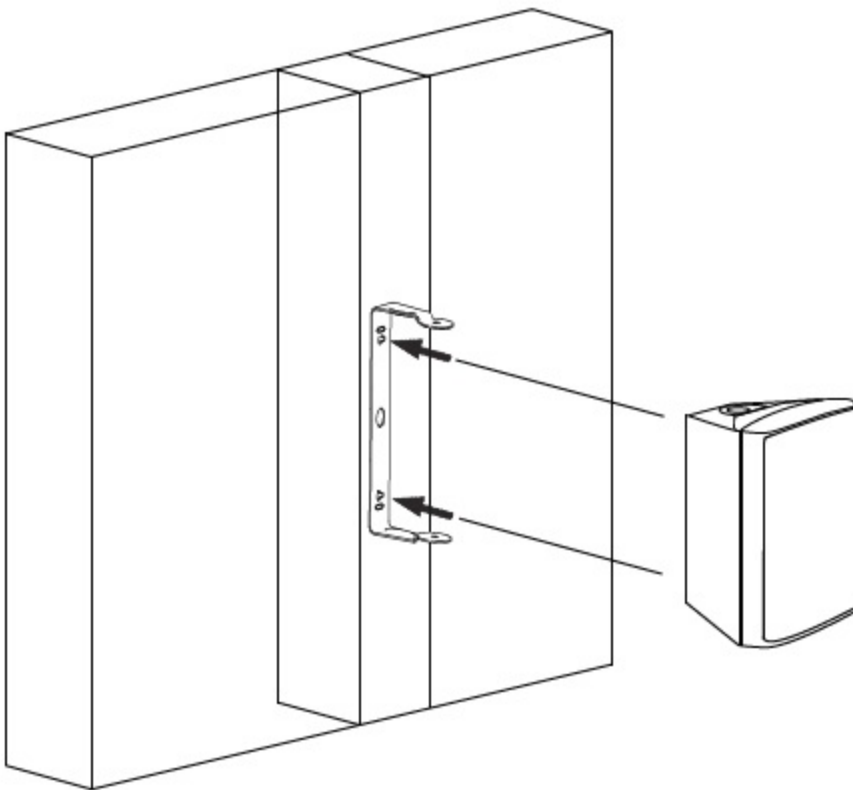

DS 315

CAIXA ACÚSTICA APARENTE

INSTALAÇÃO

Recomendamos que a instalação seja executada por um profissional especializado.
Não nos responsabilizamos por defeitos causados por uso incorreto do produto.