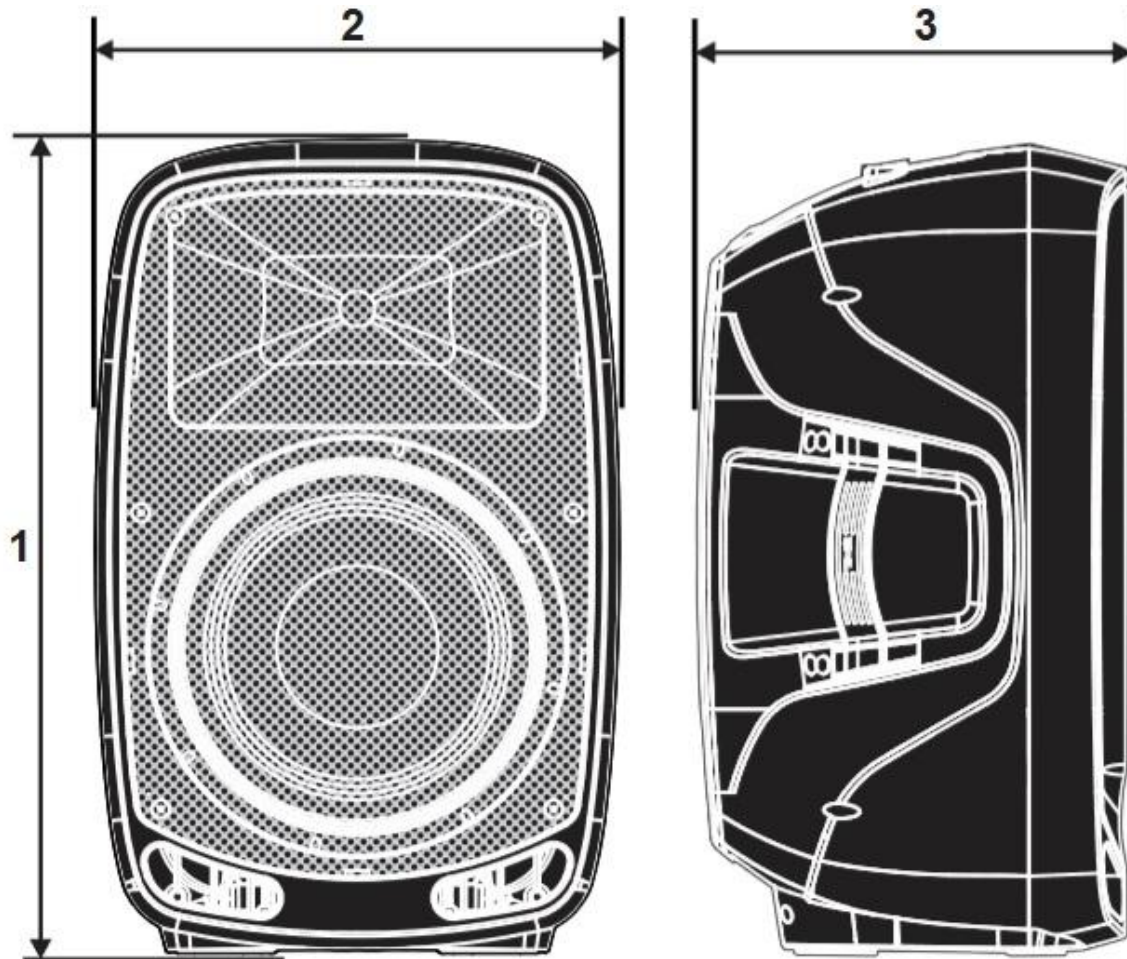

DS 342

CAIXA ACÚSTICA APARENTE

ESPECIFICAÇÕES TÉCNICAS

Especificações Acústicas	Resposta de Frequência	65 Hz ÷ 20.000 Hz
	Max SPL @ 1m:	97 dB
	Ângulo de Cobertura	140°
	Sensibilidade	97 dB
Potência	Impedância Nominal (ohm):	08 ohms
	Potência Musical	500 Watts
	Potência RMS	250 Watts
Falante	Full Range, drive de médio e tweeter.	12 polegadas
Entrada / Saída	Conectores de Entrada e Saída	Terminais
	Transformador de Tensão Constante	Opcional
Especificações Físicas	Material	Madeira
	Tela Frontal	Metal - Alumínio
	Cor	Preta
	Acabamento interno	Anti Ressonante
Medidas	Altura	620 mm
	Largura	430 mm
	Profundidade	400 mm
	Peso	17.000 g
Opcionais	Transformador de Tensão Constante	70 V / 100 V
	Controle de Volume	

DS 342

CAIXA ACÚSTICA APARENTE

DESENHOS

- | | |
|-----------------|------------------|
| 1. Altura | - 620 milímetros |
| 2. Largura | - 430 milímetros |
| 3. Profundidade | - 400 milímetros |

Recomendamos que a instalação seja executada por um profissional especializado.
Não nos responsabilizamos por defeitos causados por uso incorreto do produto.