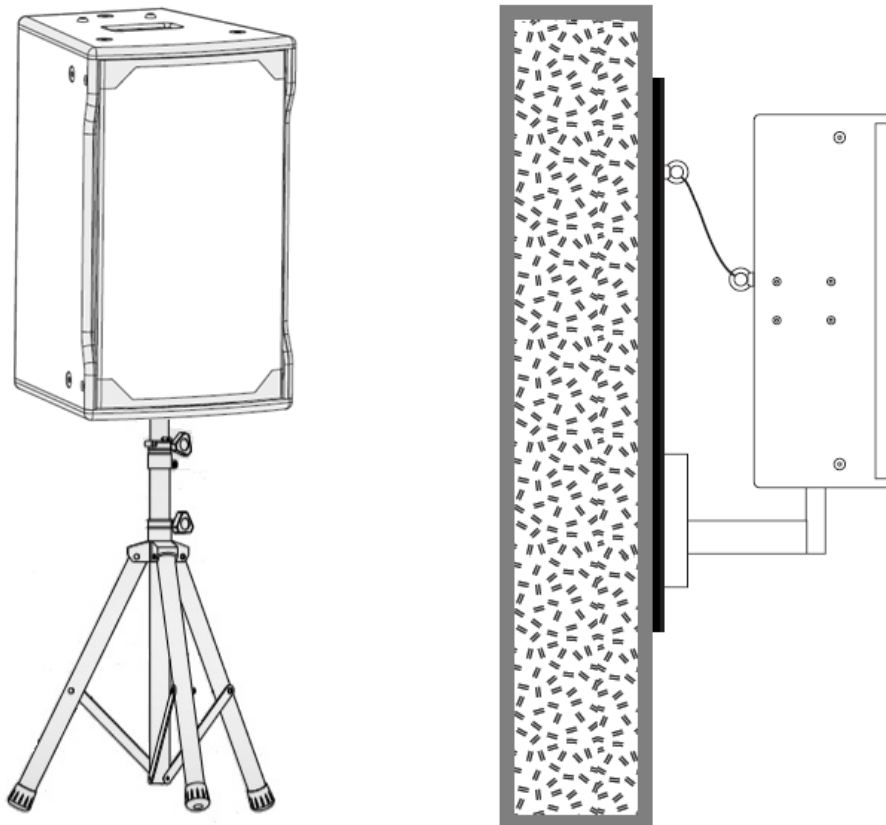

DS 342

CAIXA ACÚSTICA APARENTE

INSTALAÇÃO

Recomendamos que a instalação seja executada por um profissional especializado.
Não nos responsabilizamos por defeitos causados por uso incorreto do produto.