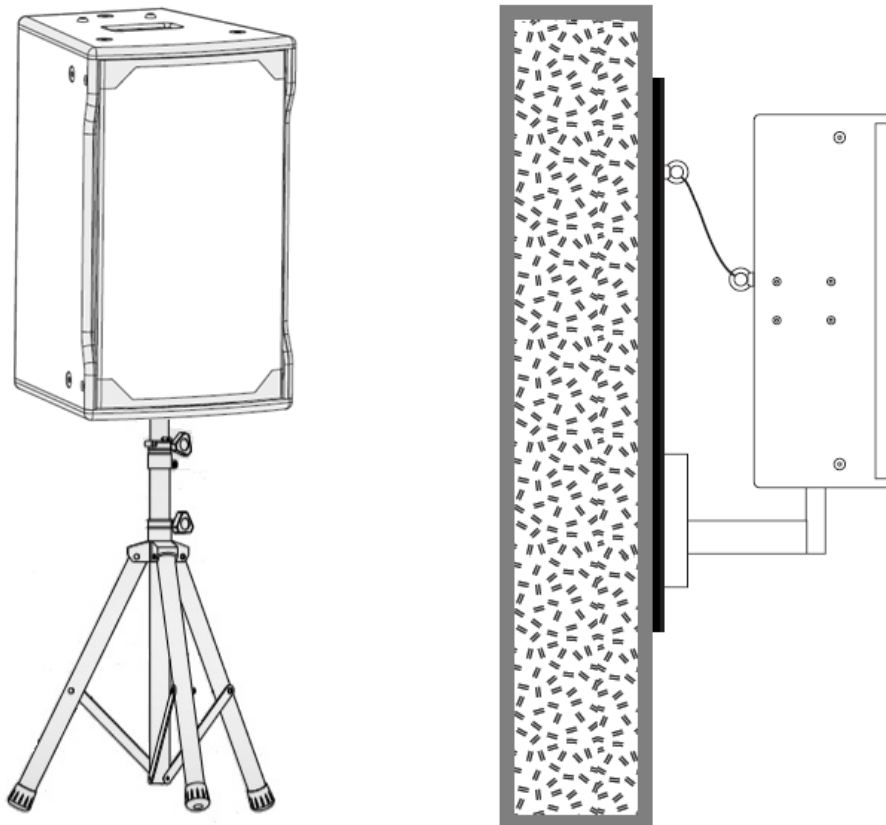

DS 342A

CAIXA ACÚSTICA APARENTE

INSTALAÇÃO

Recomendamos que a instalação seja executada por um profissional especializado.
Não nos responsabilizamos por defeitos causados por uso incorreto do produto.