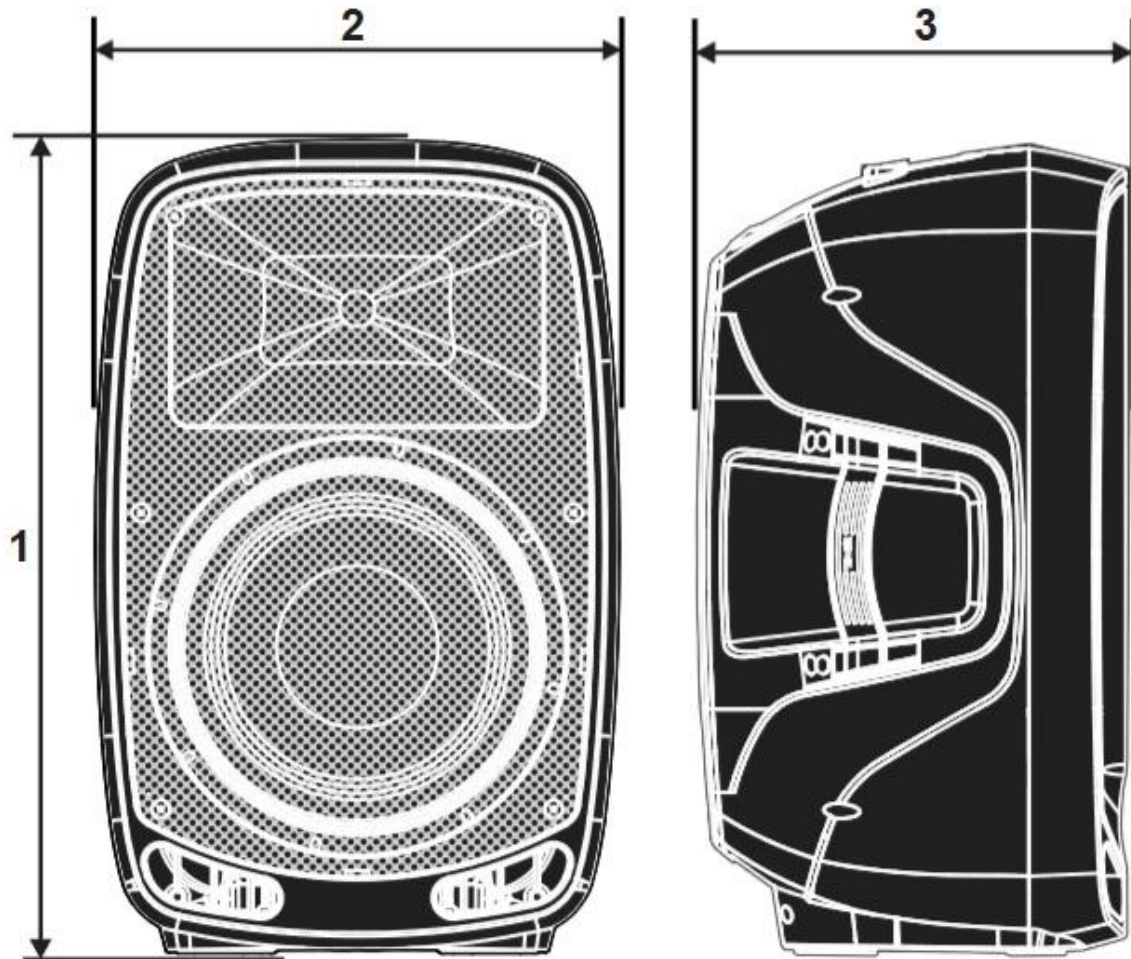

DS 342A

CAIXA ACÚSTICA APARENTE

DESENHOS

1. Altura	- 620 milímetros
2. Largura	- 430 milímetros
3. Profundidade	- 400 milímetros

Recomendamos que a instalação seja executada por um profissional especializado.
Não nos responsabilizamos por defeitos causados por uso incorreto do produto.