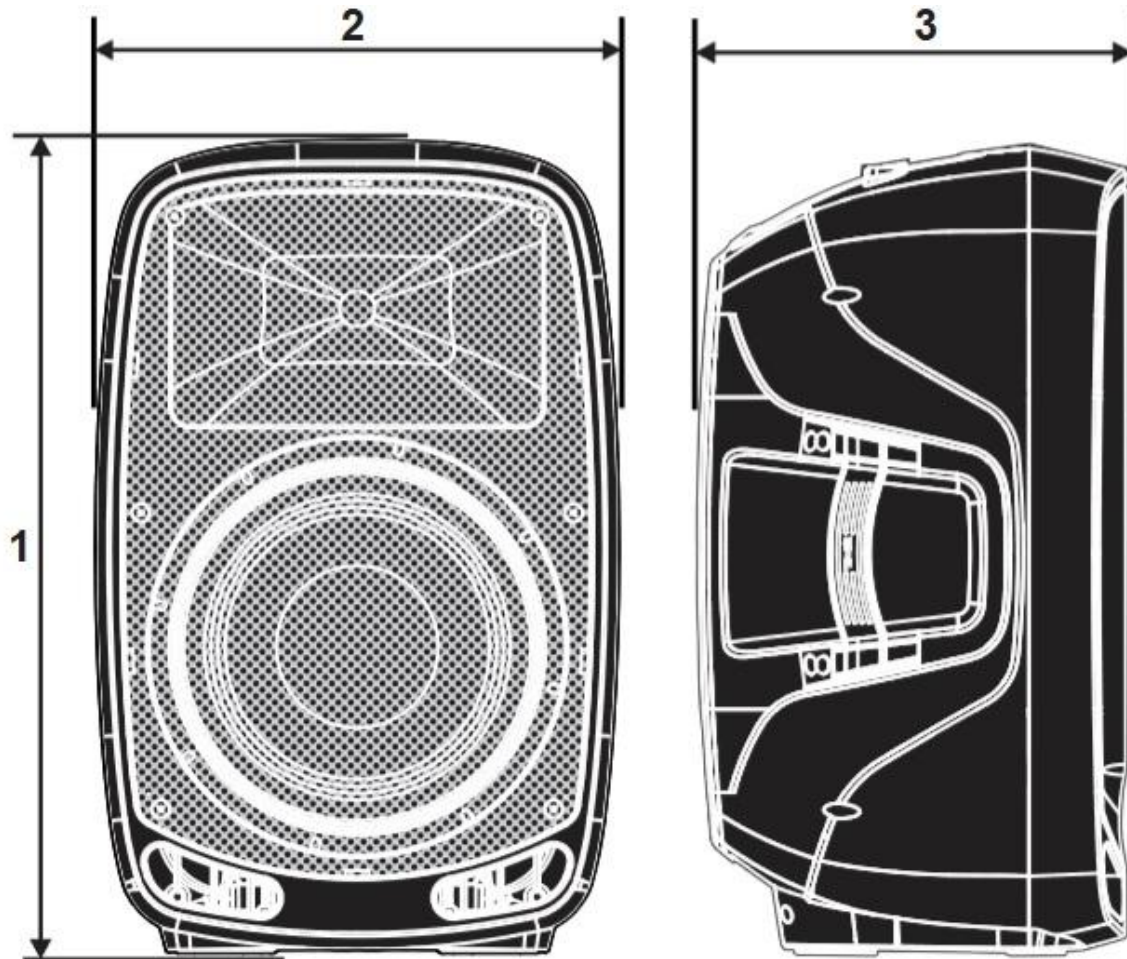

DS 345A

CAIXA ACÚSTICA APARENTE

DESENHOS

1. Altura	- 795 milímetros
2. Largura	- 480 milímetros
3. Profundidade	- 540 milímetros

Recomendamos que a instalação seja executada por um profissional especializado.
Não nos responsabilizamos por defeitos causados por uso incorreto do produto.