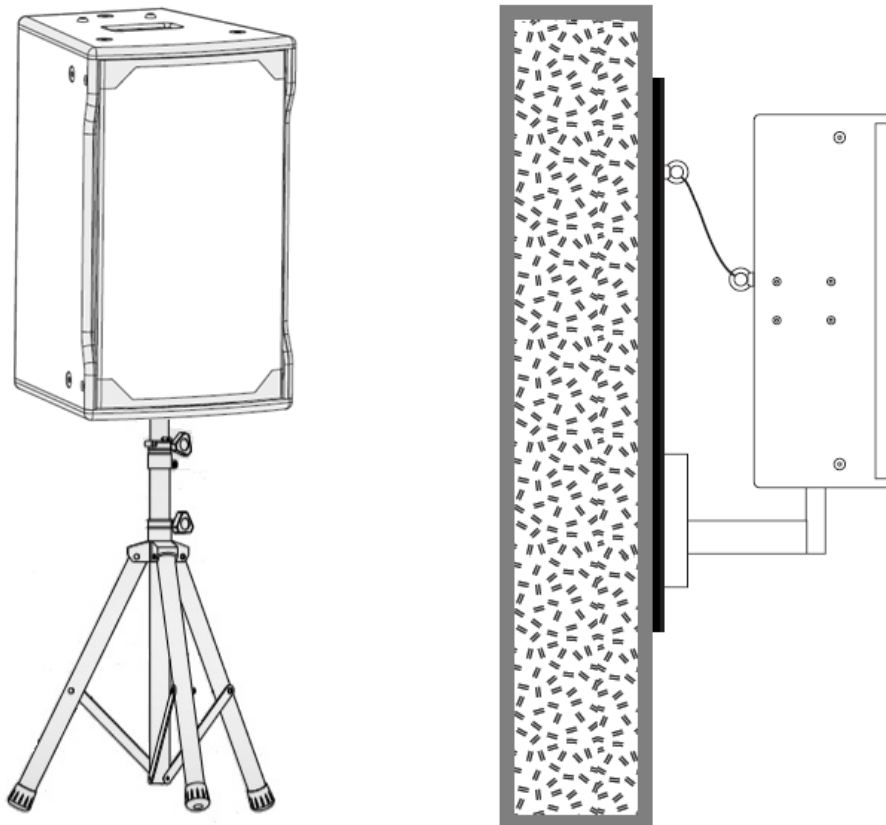

DS 345A

CAIXA ACÚSTICA APARENTE

INSTALAÇÃO

Recomendamos que a instalação seja executada por um profissional especializado.
Não nos responsabilizamos por defeitos causados por uso incorreto do produto.