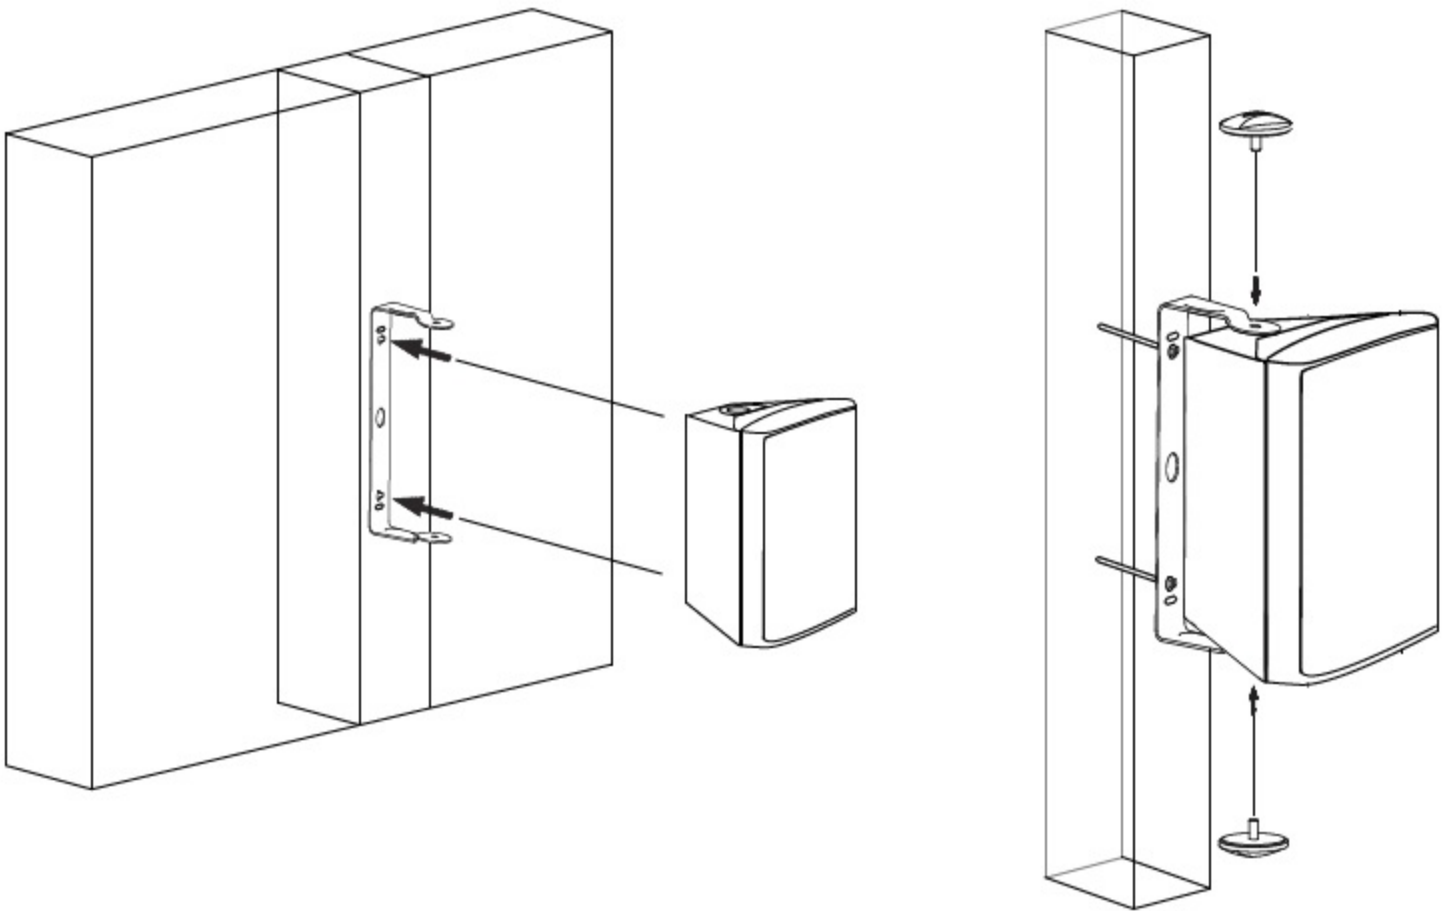

DS AW04 – ALL WEATHER

CAIXA ACÚSTICA APARENTE – AMBIENTES EXTERNOS

INSTALAÇÃO

Recomendamos que a instalação seja executada por um profissional especializado.
Não nos responsabilizamos por defeitos causados por uso incorreto do produto.