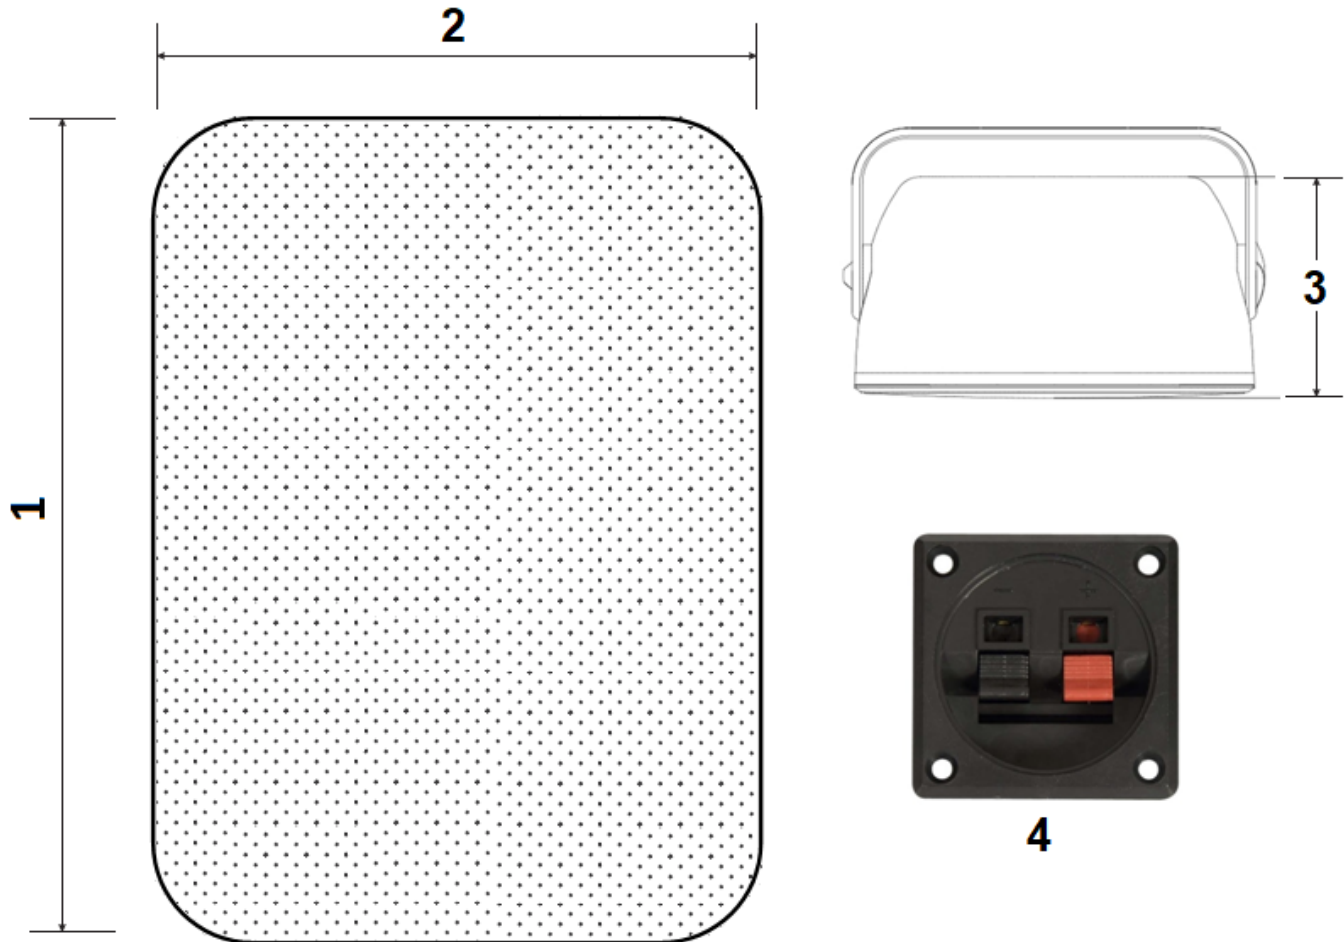

DS AW04 – ALL WEATHER

CAIXA ACÚSTICA APARENTE – AMBIENTES EXTERNOS

DESENHOS

1. Comprimento	- 204 milímetros
2. Largura	- 136 milímetros
3. Profundidade	- 136 milímetros

Conector de engate rápido e porca cravada na parte traseira da caixa (fig. 04).
Recomendamos que a instalação seja executada por um profissional especializado.
Não nos responsabilizamos por defeitos causados por uso incorreto do produto.