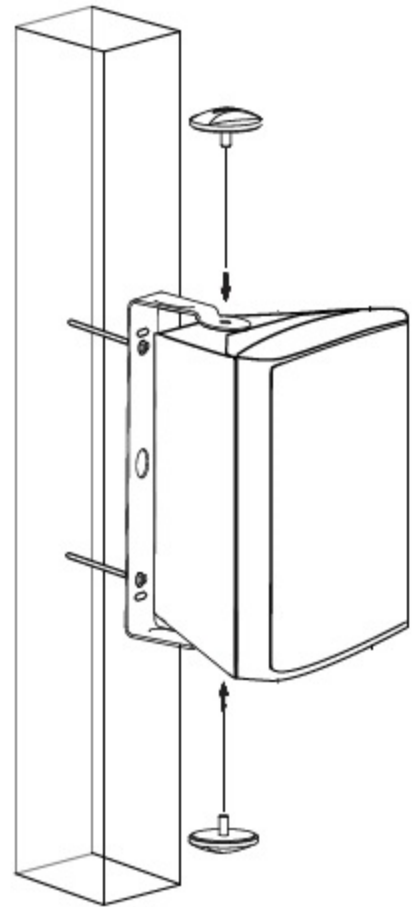

DS AW06 – ALL WEATHER

CAIXA ACÚSTICA APARENTE – AMBIENTES EXTERNOS

INSTALAÇÃO

Recomendamos que a instalação seja executada por um profissional especializado.
Não nos responsabilizamos por defeitos causados por uso incorreto do produto.