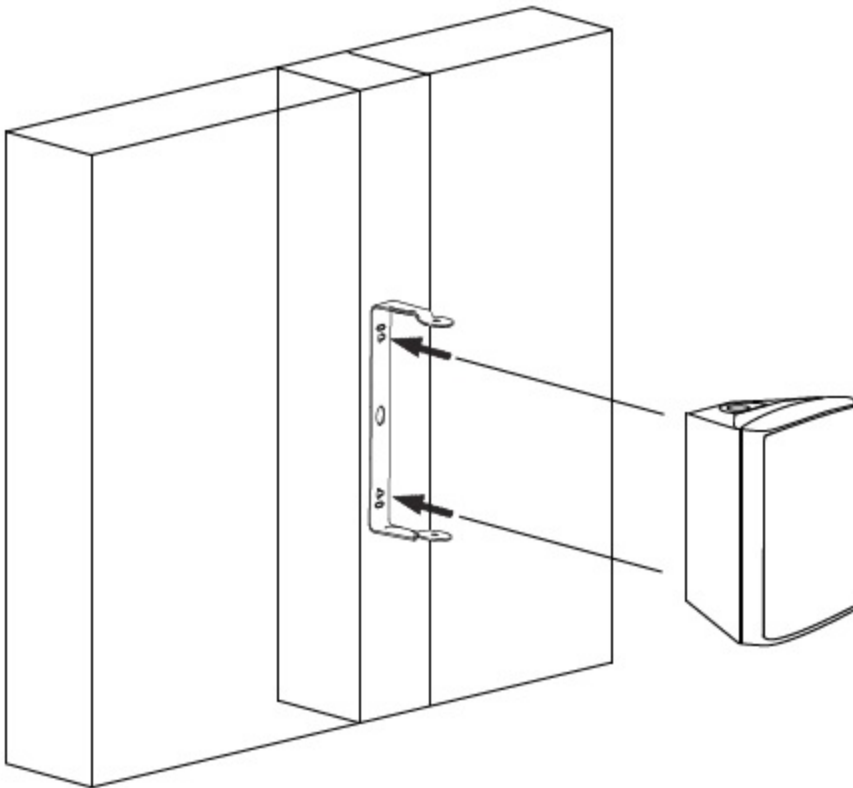

DS AW06 – ALL WEATHER

CAIXA ACÚSTICA APARENTE – AMBIENTES EXTERNOS

INSTALAÇÃO

Recomendamos que a instalação seja executada por um profissional especializado.
Não nos responsabilizamos por defeitos causados por uso incorreto do produto.