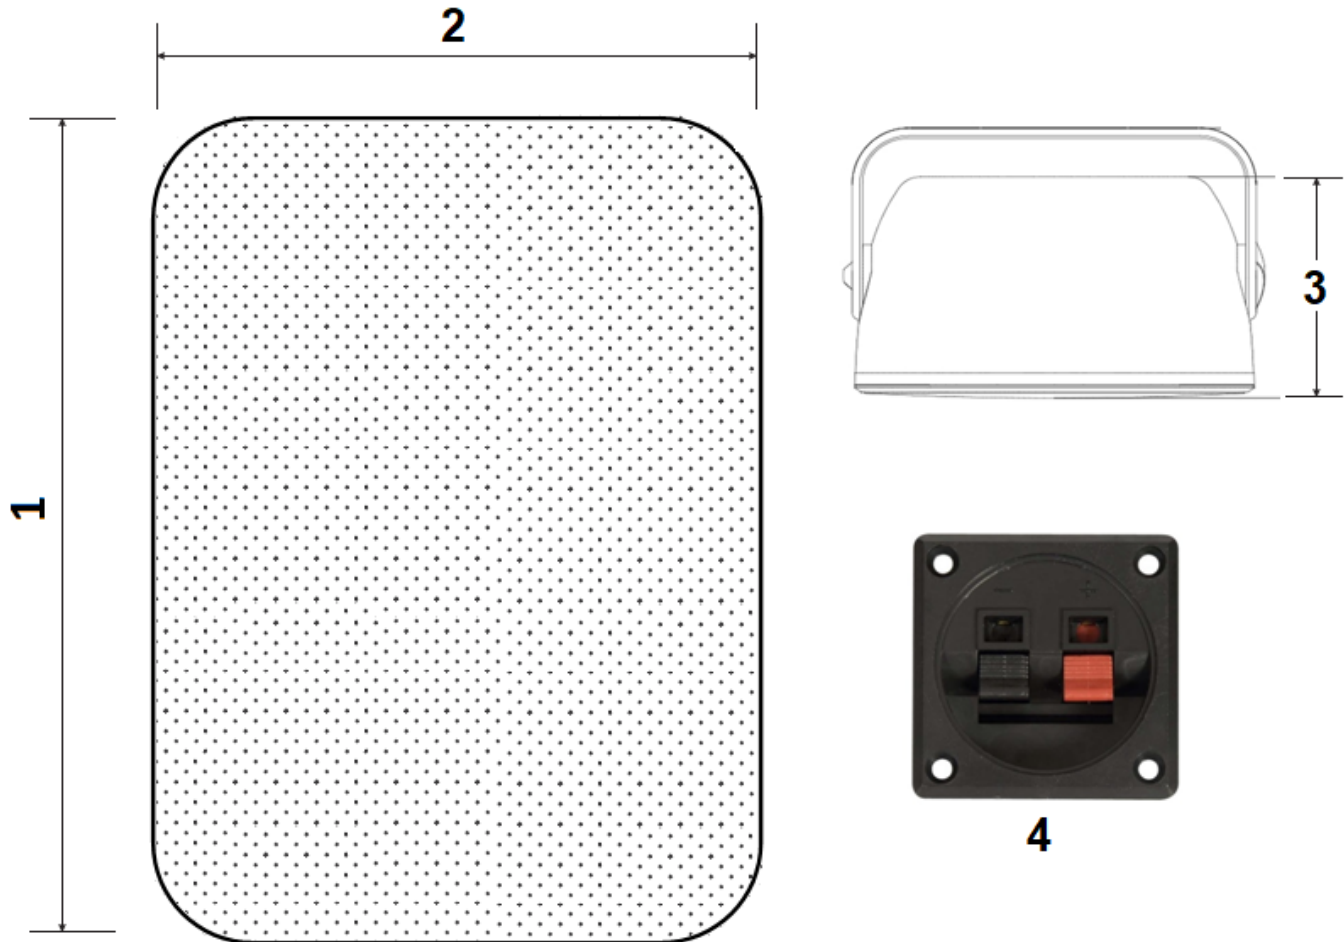

DS AW06 – ALL WEATHER

CAIXA ACÚSTICA APARENTE – AMBIENTES EXTERNOS

DESENHOS

1. Comprimento	- 271 milímetros
2. Largura	- 181 milímetros
3. Profundidade	- 150 milímetros

Conector de engate rápido e porca cravada na parte traseira da caixa (fig. 04).
Recomendamos que a instalação seja executada por um profissional especializado.
Não nos responsabilizamos por defeitos causados por uso incorreto do produto.