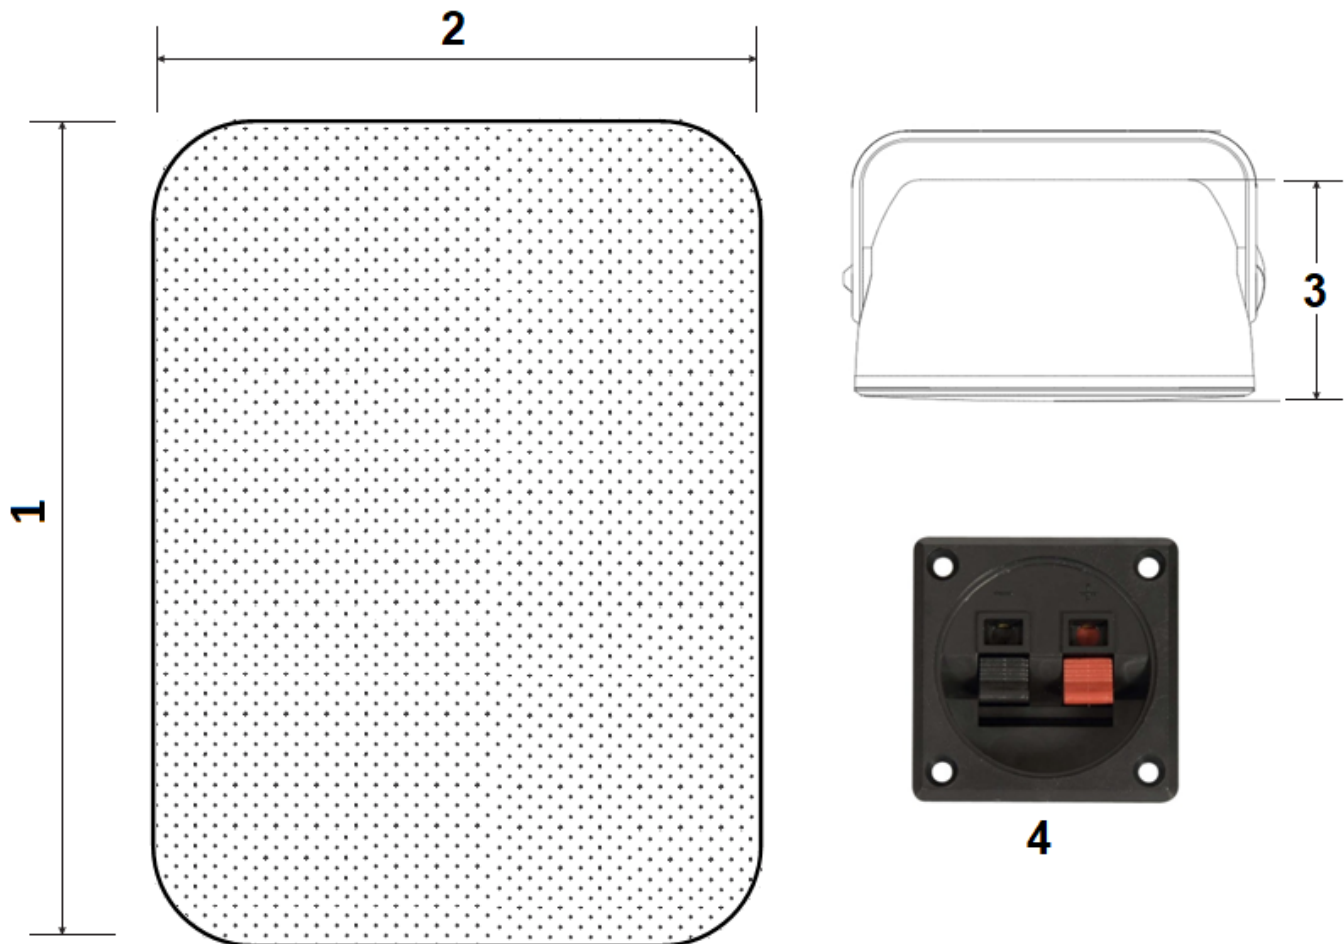

DS CP04

CAIXA ACÚSTICA APARENTE

DESCRIÇÃO

A caixa acústica aparente **DS CP04** é composta de um alto falante e um tweeter destinada à instalação em locais de superfície ou parede. Desenvolvida para garantir uma cobertura uniforme em pequenas áreas. A instalação é feita em duas etapas, sendo primeiramente a instalação do suporte e posteriormente a instalação da caixa. É ideal para a reprodução de anúncios e música ambiente e possui um transformador de linha de 70 Volts para uso com sistemas de tensão constante. (Transformador opcional).

Controle de ajuste de intensidade de volume incorporado (opcional).

Corpo em plástico ABS.

Tela frontal perfurada em alumínio perfurado.

Confeccionado nas cores: Branca ou Preta.

DS CP04

CAIXA ACÚSTICA APARENTE

ESPECIFICAÇÕES TÉCNICAS

Especificações Acústicas	Resposta de Frequência	80 Hz ÷ 21.000 Hz
	Max SPL @ 1m:	88 dB
	Ângulo de Cobertura	150°
	Sensibilidade	88 dB
Potência	Impedância Nominal (ohm):	08 ohms
	Potência Musical	40 Watts
	Potência RMS	20 Watts
Falante	Full Range com tweeter	04 polegadas
Entrada / Saída	Conectores de Entrada e Saída	Terminais
	Transformador de Tensão Constante	Opcional
Especificações Físicas	Material	Plástico ABS
	Tela Frontal	Metal - Alumínio
	Cor	Branca / Preta
Medidas	Altura	200 mm
	Largura	145 mm
	Profundidade	120 mm
	Peso	1200 g
Opcionais	Transformador de Tensão Constante	70 V / 100 V
	Controle de Volume	50 ohms

DS CP04

CAIXA ACÚSTICA APARENTE

DESENHOS

- | | |
|-----------------|------------------|
| 1. Comprimento | - 200 milímetros |
| 2. Largura | - 145 milímetros |
| 3. Profundidade | - 120 milímetros |

Conector de engate rápido e porca cravada na parte traseira da caixa (fig. 04).
Recomendamos que a instalação seja executada por um profissional especializado.
Não nos responsabilizamos por defeitos causados por uso incorreto do produto.