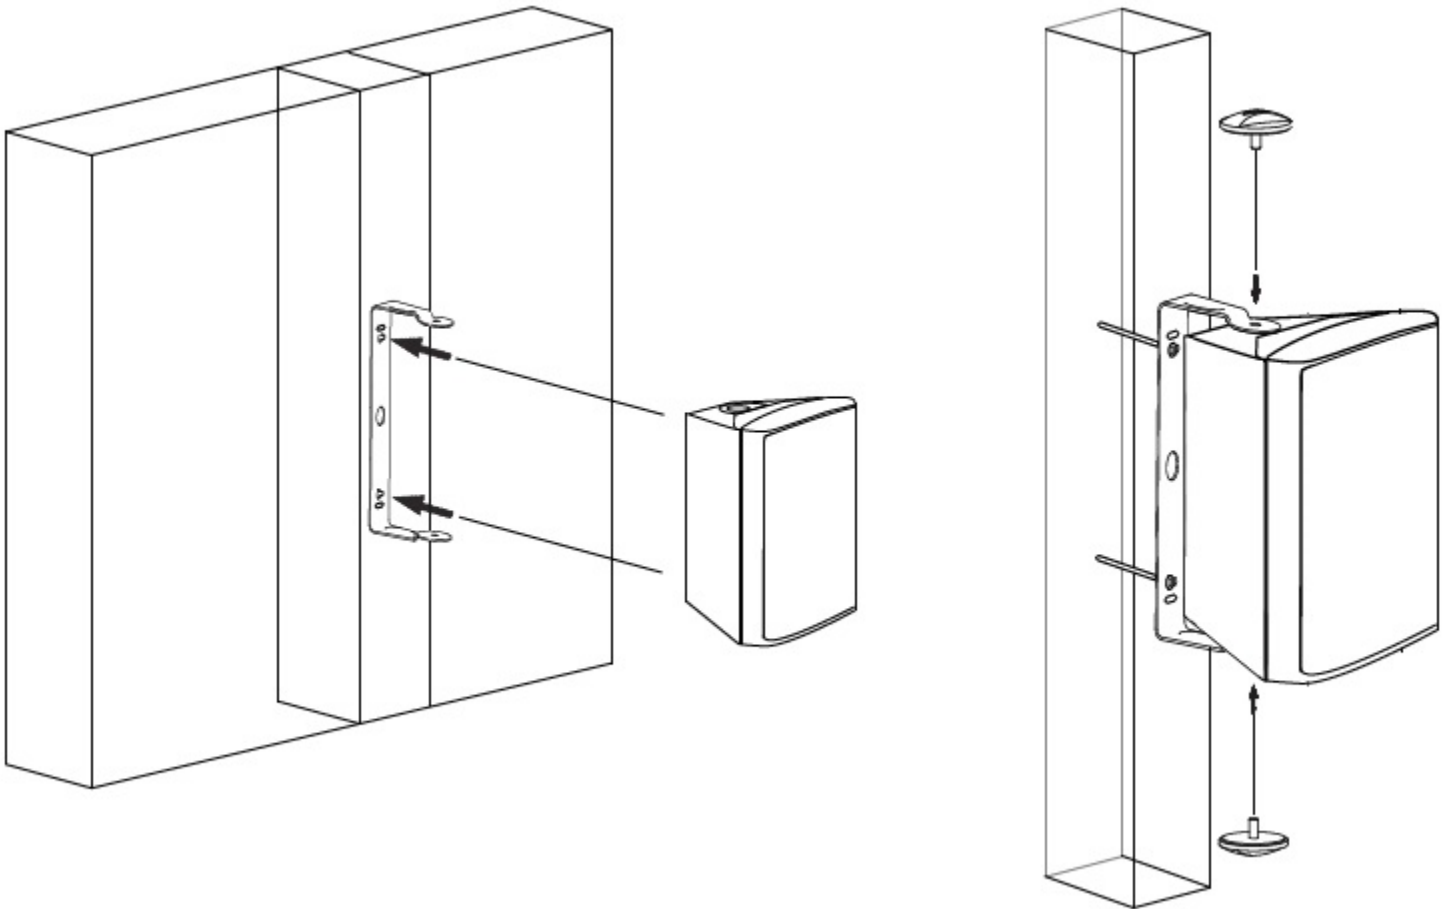

DS CP04

CAIXA ACÚSTICA APARENTE

INSTALAÇÃO

Recomendamos que a instalação seja executada por um profissional especializado.
Não nos responsabilizamos por defeitos causados por uso incorreto do produto.