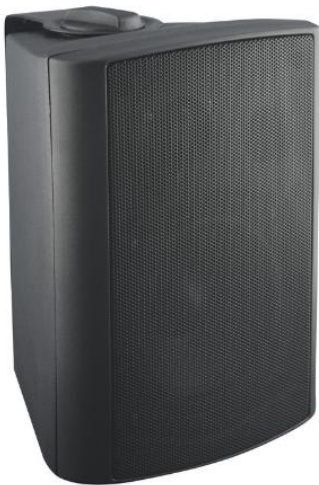

DS CP04

CAIXA ACÚSTICA APARENTE

DESCRIÇÃO

A caixa acústica aparente **DS CP04** é composta de um alto falante e um tweeter destinada à instalação em locais de superfície ou parede. Desenvolvida para garantir uma cobertura uniforme em pequenas áreas. A instalação é feita em duas etapas, sendo primeiramente a instalação do suporte e posteriormente a instalação da caixa. É ideal para a reprodução de anúncios e música ambiente e possui um transformador de linha de 70 Volts para uso com sistemas de tensão constante. (Transformador opcional).

CARACTERÍSTICAS

Utilizado em sistemas de música ambiente e avisos (pequenos ambientes).

Potência musical / RMS: 40/20 Watts.

Falante de 04 polegadas de diâmetro.

Transformador de linha embutido para conexão de voltagem constante de 70 Volts (opcional).

Controle de ajuste de intensidade de volume incorporado (opcional).

Corpo em plástico ABS.

Tela frontal perfurada em alumínio perfurado.

Confeccionado nas cores: Branca ou Preta.

DS CP04

CAIXA ACÚSTICA APARENTE

CAIXA ACÚSTICA APARENTE

CORES

BRANCO / WHITE

PRETO / BLACK

As caixas acústicas aparentes são confeccionadas em duas cores padrão de fabrica para melhor acabamento e harmonia com o ambiente a ser sonorizado. Cores especiais poderão ser consultadas diretamente com nosso departamento comercial.