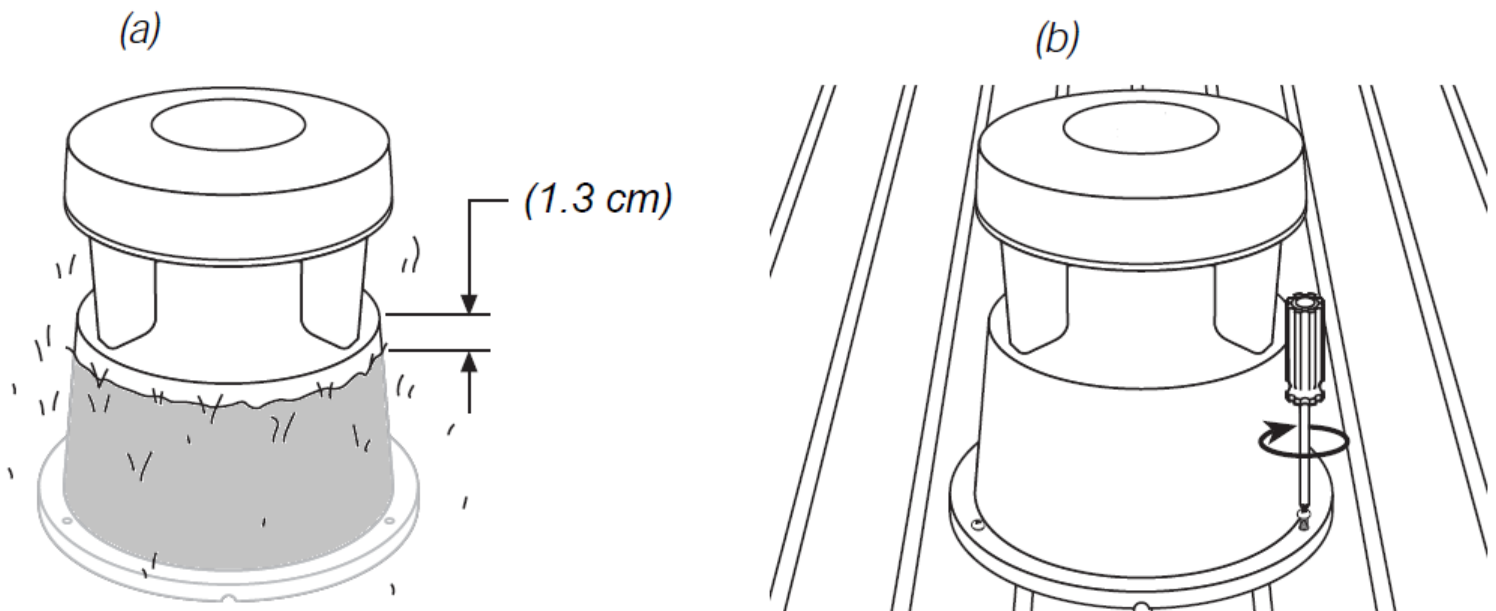

CAJ 01 – 06 POLEGADAS

CAIXA ACÚSTICA APARENTE DECORATIVA TIPO COGUMELO

INSTALAÇÃO

A – Instalação na terra (interna)

B – Instalação no chão ou deck (externa)

Recomendamos que a instalação seja executada por um profissional especializado.
Não nos responsabilizamos por defeitos causados por uso incorreto do produto.