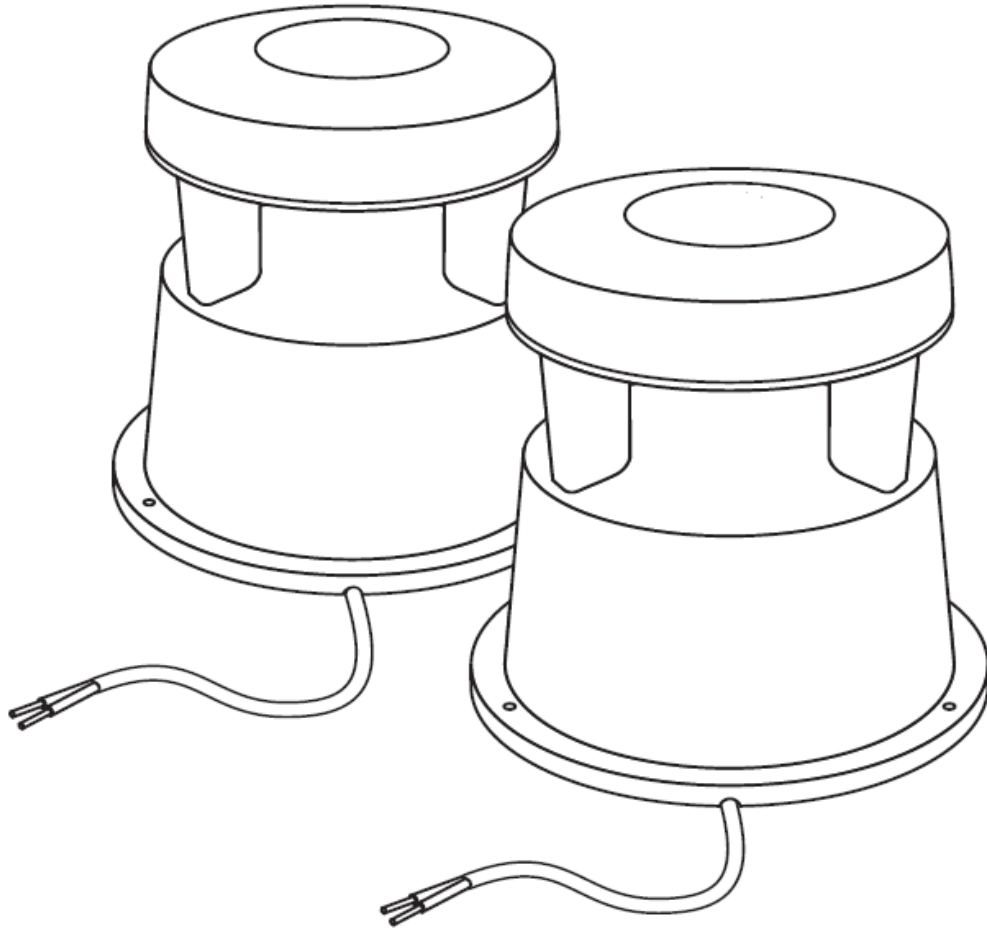

CAJ 01 – 06 POLEGADAS

CAIXA ACÚSTICA APARENTE DECORATIVA TIPO COGUMELO

DESENHOS

1. Altura	- 450 milímetros
2. Diâmetro	- 350 milímetros

Recomendamos que a instalação seja executada por um profissional especializado.
Não nos responsabilizamos por defeitos causados por uso incorreto do produto.