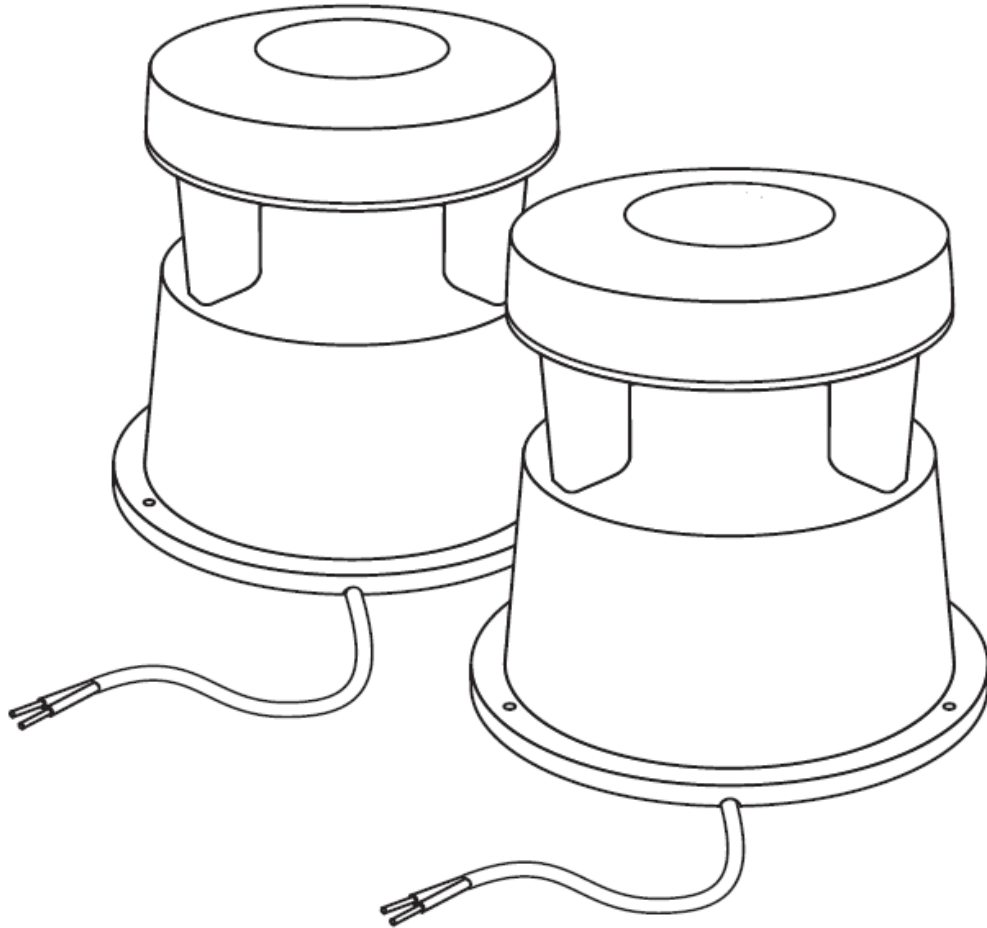

CAJ 02 – 08 SUB

CAIXA ACÚSTICA APARENTE DECORATIVA TIPO COGUMELO

DESENHOS

1. Altura	- 450 milímetros
2. Diâmetro	- 350 milímetros

Recomendamos que a instalação seja executada por um profissional especializado.
Não nos responsabilizamos por defeitos causados por uso incorreto do produto.