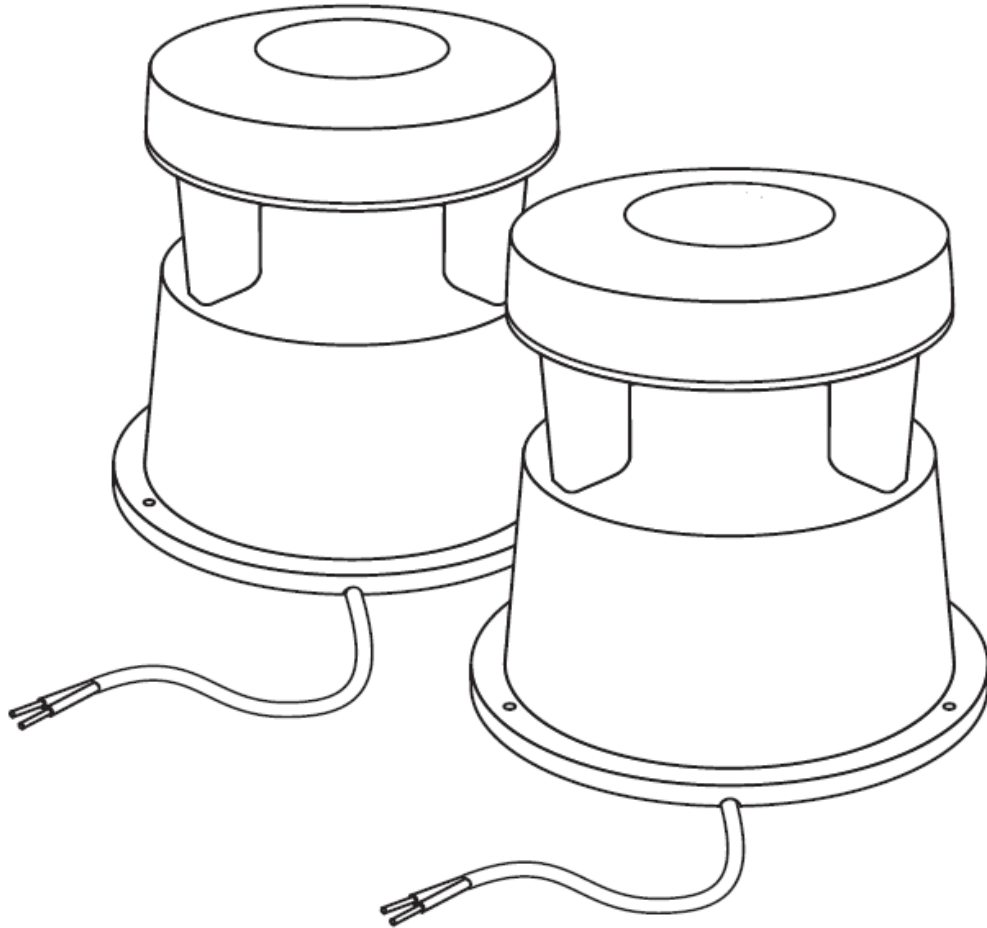

CAJ 02 – 08 POLEGADAS

CAIXA ACÚSTICA APARENTE DECORATIVA TIPO COGUMELO

DESENHOS

1. Altura	- 450 milímetros
2. Diâmetro	- 350 milímetros

Recomendamos que a instalação seja executada por um profissional especializado.
Não nos responsabilizamos por defeitos causados por uso incorreto do produto.