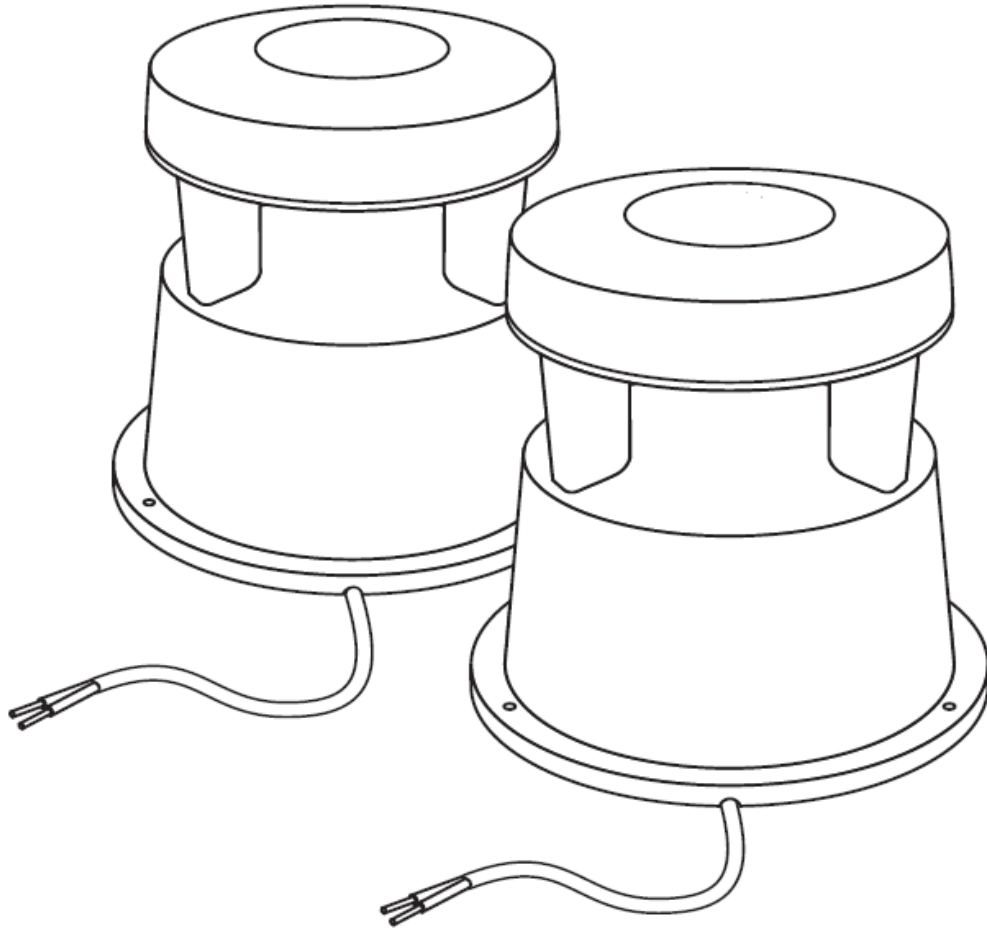

CAJ 03 – 05 POLEGADAS

CAIXA ACÚSTICA APARENTE DECORATIVA TIPO COGUMELO

DESCRIÇÃO

A caixa acústica aparente **CAJ 03** é composta de um alto falante Full Range com 05 polegadas e cone de polipropileno e difusor de agudos. Destinada à instalação em locais de superfície para áreas externas. Desenvolvida para garantir uma cobertura uniforme em uma grande área. Telas de proteção em alumínio perfurado. Ideal para a reprodução de anúncios e música ambiente e possui um transformador de linha de 70 Volts para uso com sistemas de tensão constante. (Transformador opcional).

Controle de ajuste de intensidade de volume incorporado (opcional).

Corpo em plástico ABS com pintura epóxi verde.

Tela em alumínio perfurado.

Confeccionado nas cores: Verde.

CAJ 03 – 05 POLEGADAS

CAIXA ACÚSTICA APARENTE DECORATIVA TIPO COGUMELO

ESPECIFICAÇÕES TÉCNICAS

Especificações Acústicas	Resposta de Frequência	80 Hz ÷ 16.000 Hz
	Max SPL @ 1m:	90 dB
	Ângulo de Cobertura	360°
	Sensibilidade	90 dB
Potência	Impedância Nominal (ohm):	08 ohms
	Potência Musical	50 Watts
	Potência RMS	25 Watts
Falante	Full Range com difusor	05 polegadas
Entrada / Saída	Conectores de Entrada e Saída	Terminais
	Transformador de Tensão Constante	Opcional
Especificações Físicas	Material	Plástico ABS
	Tela Frontal	Alumínio
	Cor	Verde
	Acabamento interno	Anti Ressonante
Medidas	Altura	360 mm
	Diâmetro	380 mm
	Peso	3.400 g
Opcionais	Transformador de Tensão Constante	70 V / 100 V
	Controle de Volume	50 ohms

CAJ 03 – 05 POLEGADAS

CAIXA ACÚSTICA APARENTE DECORATIVA TIPO COGUMELO

DESENHOS

- | | |
|-------------|------------------|
| 1. Altura | - 360 milímetros |
| 2. Diâmetro | - 380 milímetros |

Recomendamos que a instalação seja executada por um profissional especializado.
Não nos responsabilizamos por defeitos causados por uso incorreto do produto.