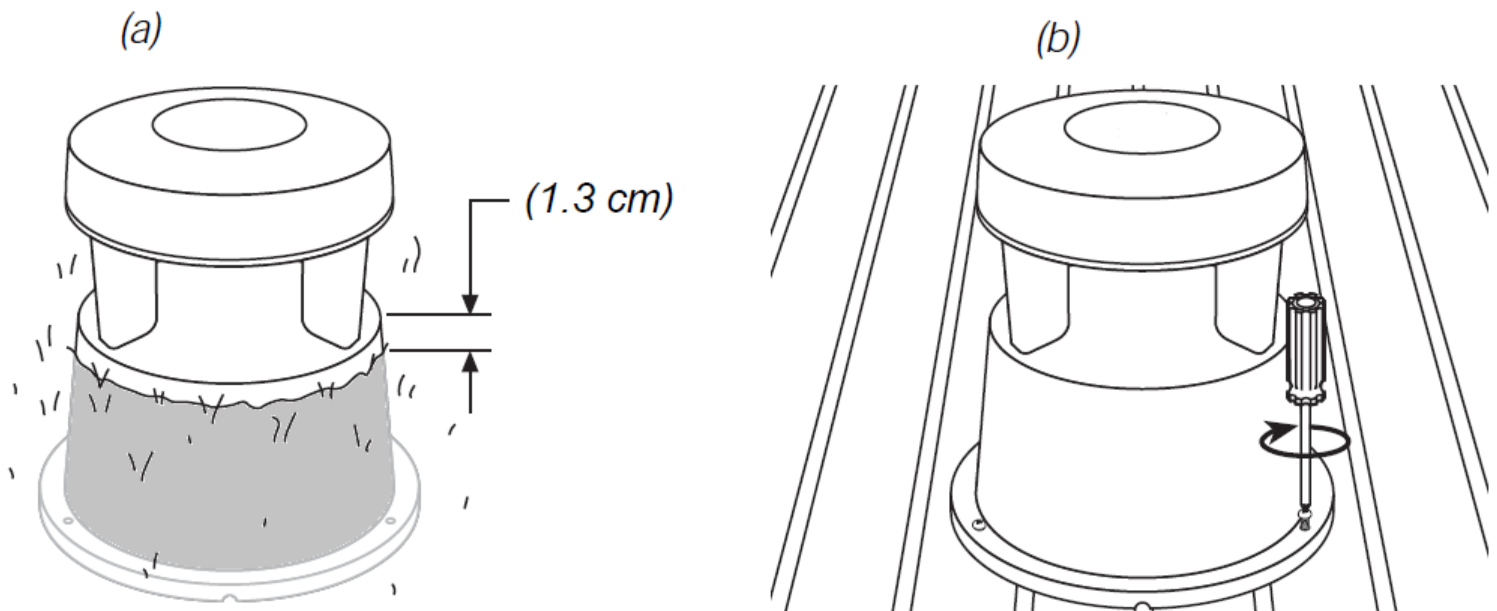

CAJ 03 – 05 POLEGADAS

CAIXA ACÚSTICA APARENTE DECORATIVA TIPO COGUMELO

INSTALAÇÃO

A – Instalação na terra (interna)

B – Instalação no chão ou deck (externa)

Recomendamos que a instalação seja executada por um profissional especializado.
Não nos responsabilizamos por defeitos causados por uso incorreto do produto.