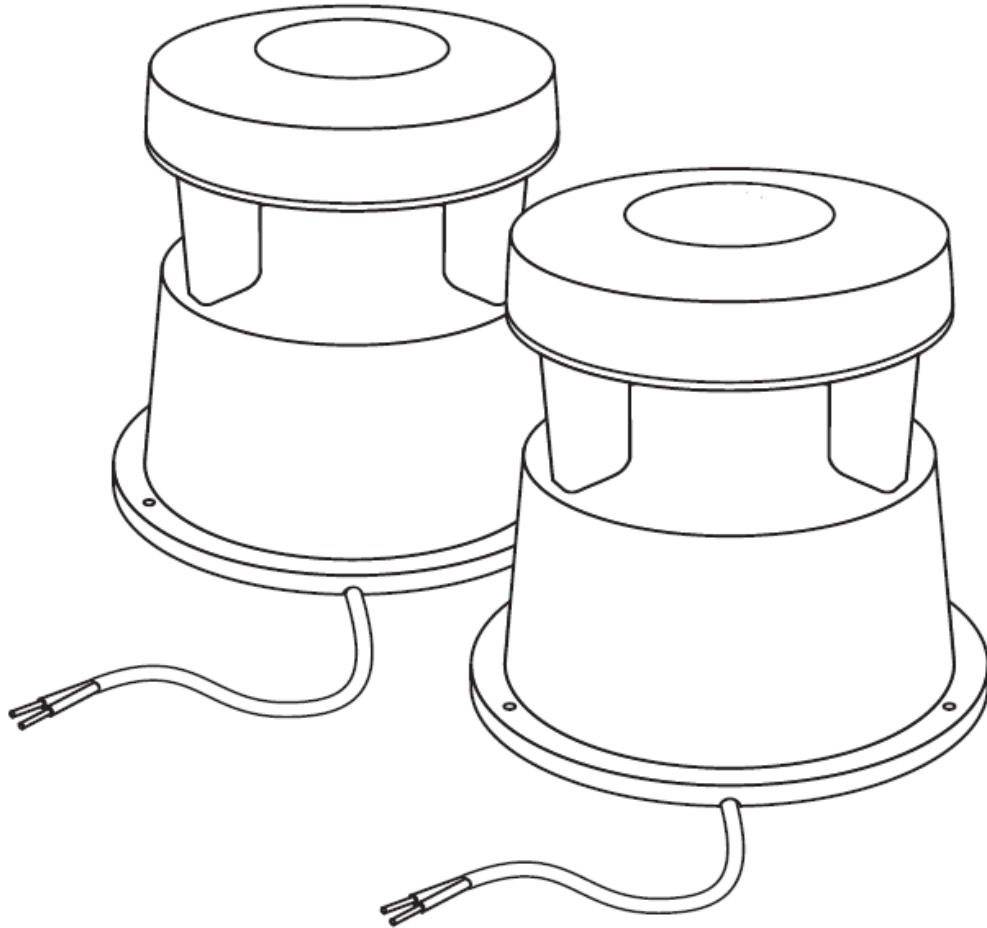

CAJ 04 – 06 POLEGADAS

CAIXA ACÚSTICA APARENTE DECORATIVA TIPO COGUMELO

DESENHOS

1. Altura	- 480 milímetros
2. Diâmetro	- 400 milímetros

Recomendamos que a instalação seja executada por um profissional especializado.
Não nos responsabilizamos por defeitos causados por uso incorreto do produto.