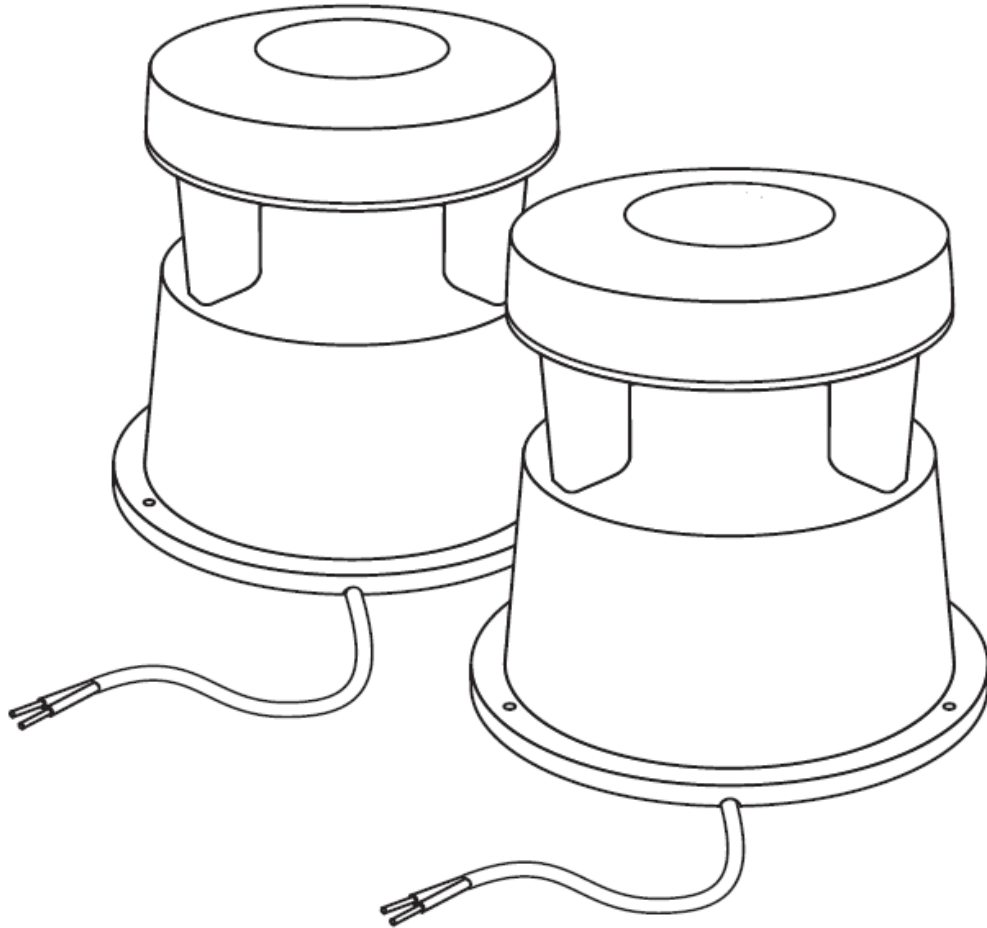

TRONCO – 08 POLEGADAS

CAIXA ACÚSTICA APARENTE DECORATIVA TIPO TRONCO

DESENHOS

1. Altura	- 450 milímetros
2. Diâmetro	- 350 milímetros

Recomendamos que a instalação seja executada por um profissional especializado.
Não nos responsabilizamos por defeitos causados por uso incorreto do produto.