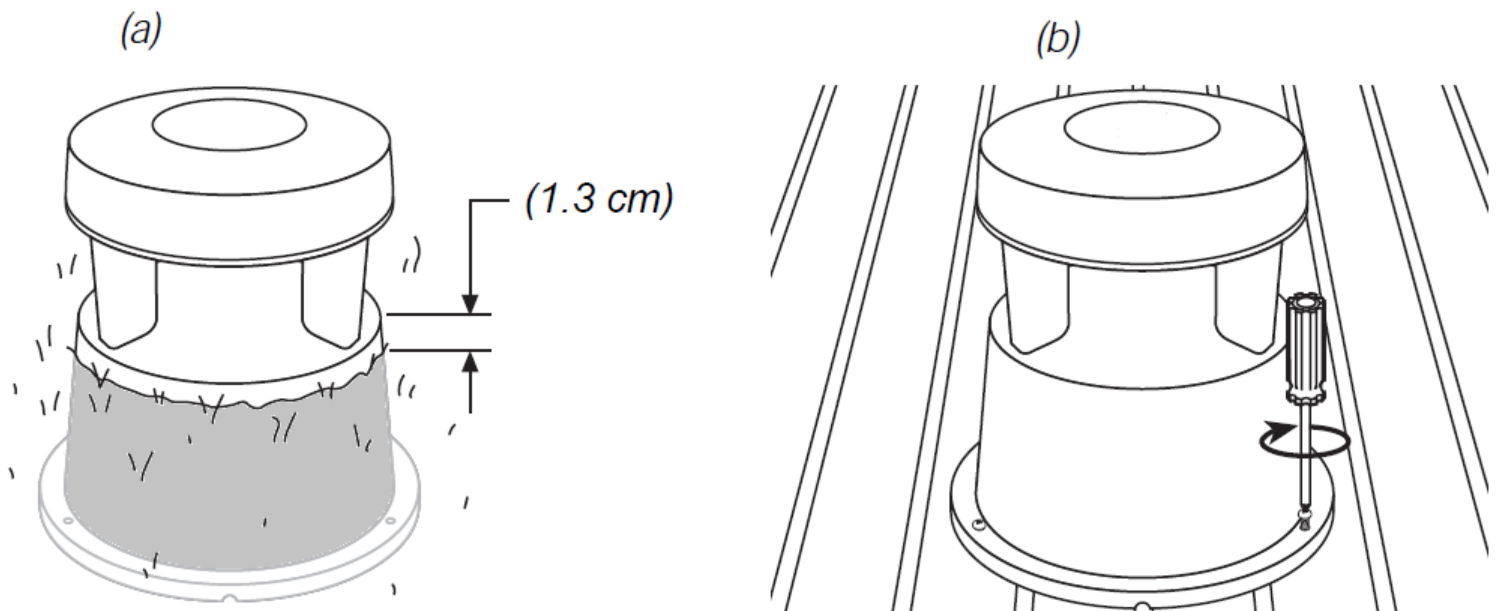

TRONCO – 08 POLEGADAS

CAIXA ACÚSTICA APARENTE DECORATIVA TIPO TRONCO

INSTALAÇÃO

A – Instalação na terra (interna)

B – Instalação no chão ou deck (externa)

Recomendamos que a instalação seja executada por um profissional especializado.
Não nos responsabilizamos por defeitos causados por uso incorreto do produto.