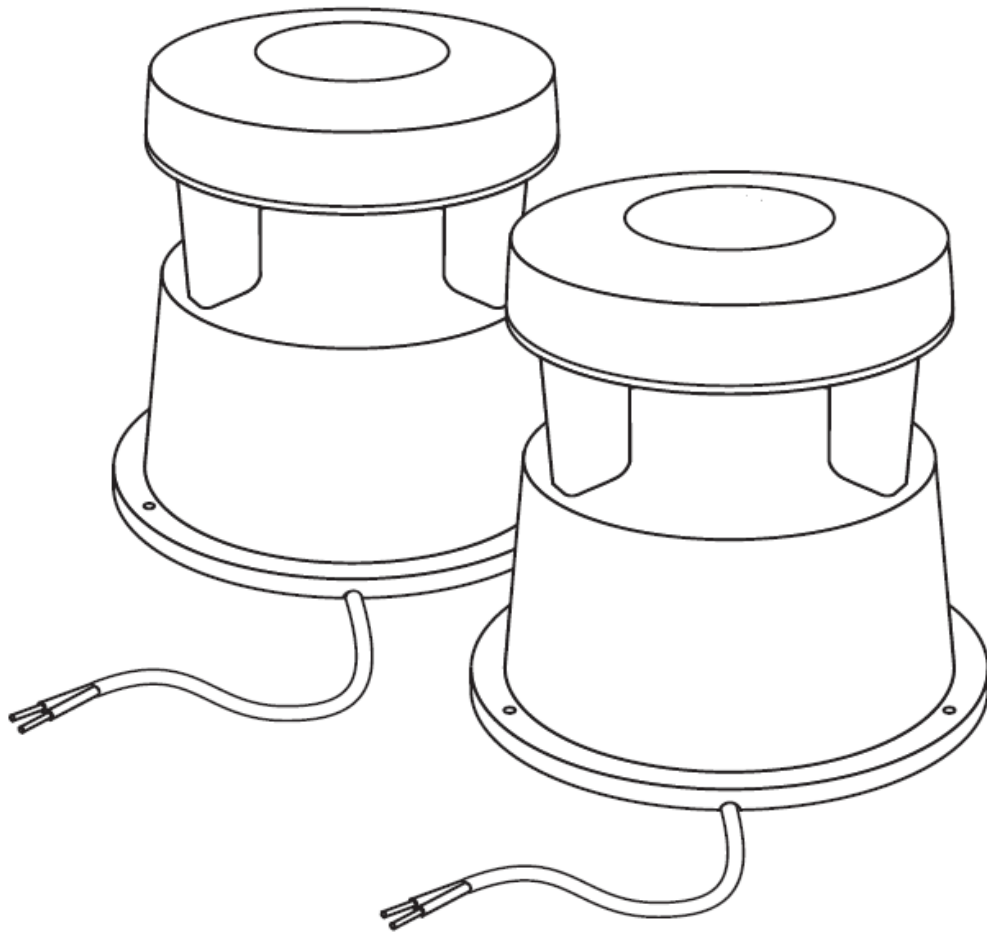

VASO – 08 POLEGADAS

CAIXA ACÚSTICA APARENTE DECORATIVA TIPO VASO

DESENHOS

1. Altura	- 470 milímetros
2. Diâmetro	- 400 milímetros

Recomendamos que a instalação seja executada por um profissional especializado.
Não nos responsabilizamos por defeitos causados por uso incorreto do produto.