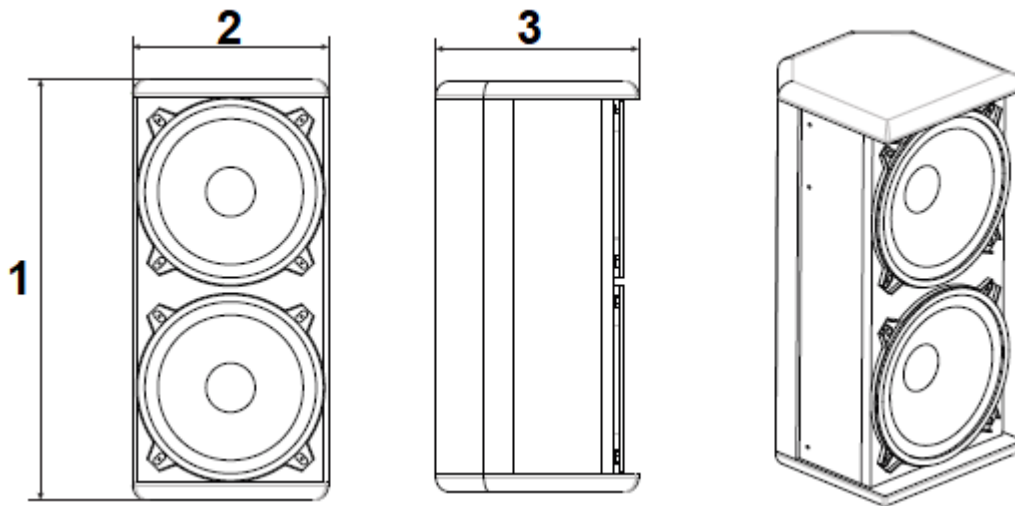

DS 312

COLUNA ACÚSTICA APARENTE

DESENHOS

1. Comprimento
2. Largura
3. Profundidade

- 400 milímetros
- 170 milímetros
- 125 milímetros

Recomendamos que a instalação seja executada por um profissional especializado.
Não nos responsabilizamos por defeitos causados por uso incorreto do produto.