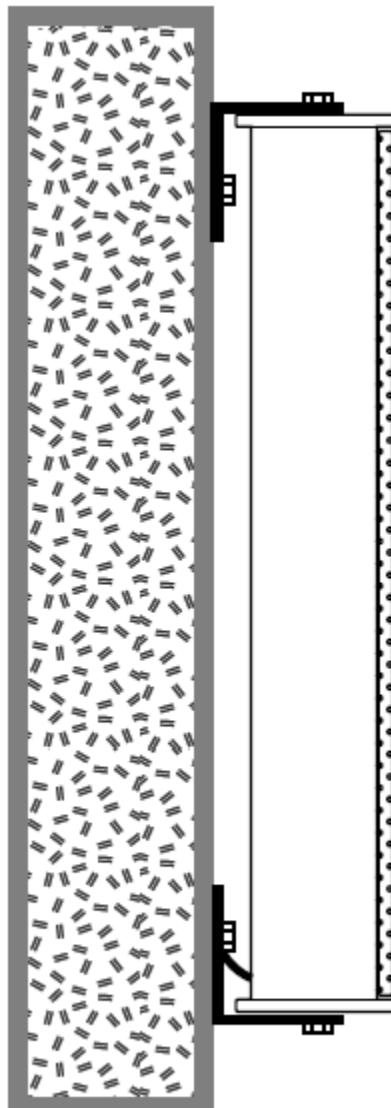

DS 312

COLUNA ACÚSTICA APARENTE

INSTALAÇÃO

Recomendamos que a instalação seja executada por um profissional especializado.
Não nos responsabilizamos por defeitos causados por uso incorreto do produto.