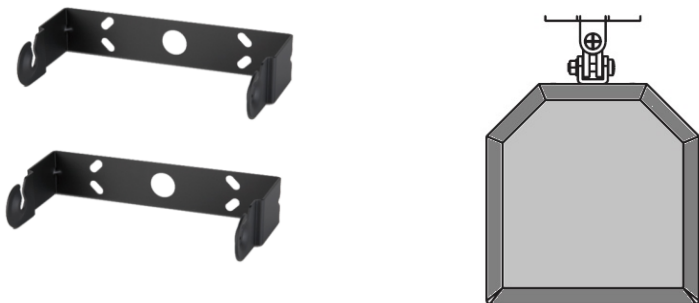

DS 312

COLUNA ACÚSTICA APARENTE

DESCRIÇÃO

A coluna acústica aparente **DS 312** é composta 02 alto falantes destinados a uma alta inteligibilidade. Esse projeto permite minimizar a dispersão coerente do som atuando em uma configuração muito compacta. A ampla cobertura horizontal e vertical permite uma reprodução correta do som minimizando problemas de microfonia e som reverberado. Pode trabalhar com amplificadores de baixa impedância bem como amplificadores de linha de tensão constante utilizando transformador de linha de 70 Volts. (Transformador opcional).

CARACTERÍSTICAS

Utilizado em sistemas de música voz e música.

Potência musical / RMS: 60/30 Watts.

Falante de 05 polegadas de diâmetro – 02 unidades.

Transformador de linha embutido para conexão de voltagem constante de 70 Volts (opcional).

Corpo em madeira MDF.

Tela frontal perfurada em alumínio perfurado.

Confeccionado nas cores: Branca ou Preta.

DS 312

COLUNA ACÚSTICA APARENTE

ESPECIFICAÇÕES TÉCNICAS

Especificações Acústicas	Resposta de Frequência	100Hz ÷ 10.000 Hz
	Max SPL @ 1m:	100 dB
	Ângulo de Cobertura	150° x 50°
	Sensibilidade	100 dB
Potência	Impedância Nominal (ohm):	08 ohms
	Potência Musical	60 Watts
	Potência RMS	30 Watts
Falante	Full Range (02 unidades)	05 polegadas
Entrada / Saída	Conectores de Entrada e Saída	Terminais
	Transformador de Tensão Constante	Opcional
Especificações Físicas	Material	Madeira MDF
	Tela Frontal	Metal - Alumínio
	Cor	Branca / Preta
	Acabamento interno	Anti Ressonante
Medidas	Altura	400 mm
	Largura	170 mm
	Profundidade	125 mm
	Peso	3.000 g
Opcionais	Transformador de Tensão Constante	70 V / 100 V
	Controle de Volume	50 ohms

DS 312

COLUNA ACÚSTICA APARENTE

DESENHOS

1. Comprimento
2. Largura
3. Profundidade

- 400 milímetros
- 170 milímetros
- 125 milímetros

Recomendamos que a instalação seja executada por um profissional especializado.
Não nos responsabilizamos por defeitos causados por uso incorreto do produto.