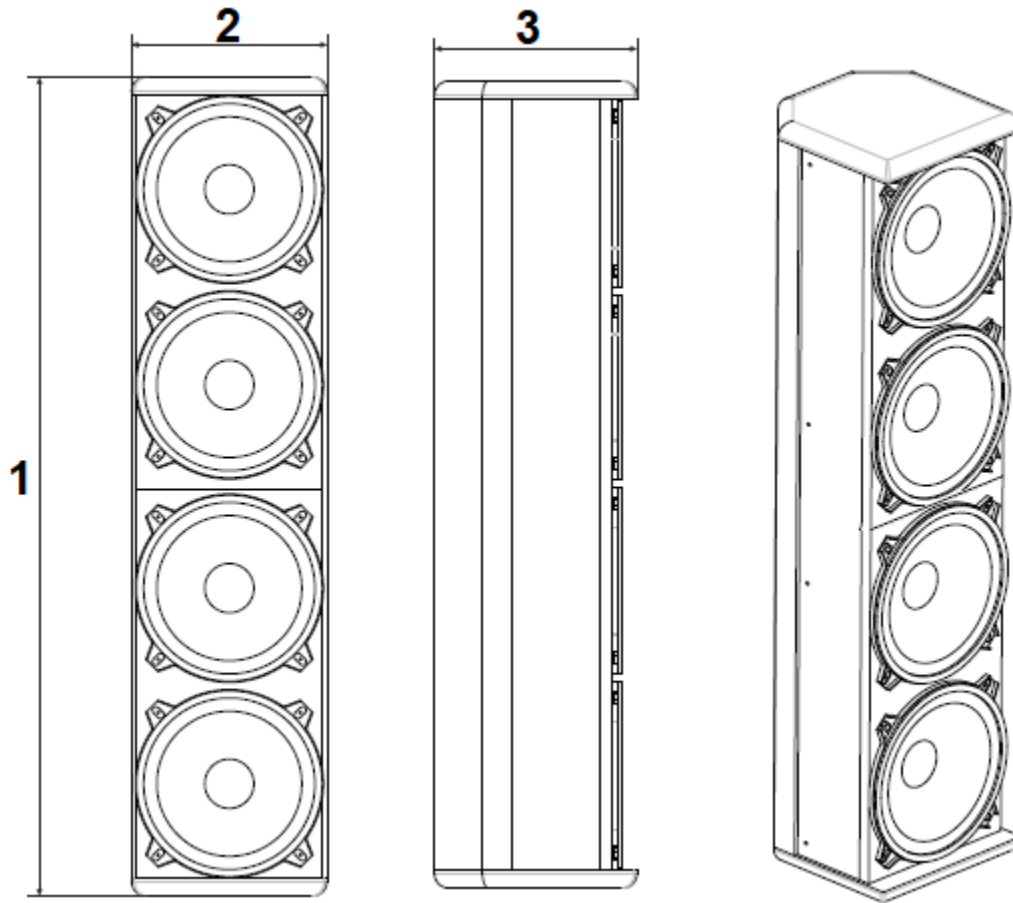

DS 314

COLUNA ACÚSTICA APARENTE

DESENHOS

1. Comprimento

2. Largura

3. Profundidade

- 780 milímetros

- 170 milímetros

- 125 milímetros

Recomendamos que a instalação seja executada por um profissional especializado.
Não nos responsabilizamos por defeitos causados por uso incorreto do produto.