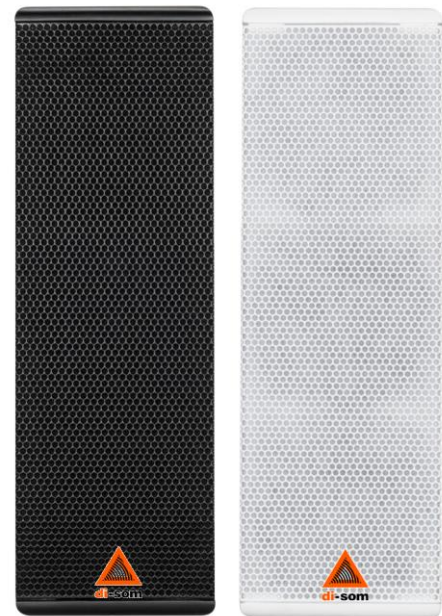

DS 314

COLUNA ACÚSTICA APARENTE

DESCRIÇÃO

A coluna acústica aparente **DS 314** é composta 04 alto falantes destinados a uma alta inteligibilidade. Esse projeto permite minimizar a dispersão coerente do som atuando em uma configuração muito compacta. A ampla cobertura horizontal e vertical permite uma reprodução correta do som minimizando problemas de microfonia e som reverberado. Pode trabalhar com amplificadores de baixa impedância bem como amplificadores de linha de tensão constante utilizando transformador de linha de 70 Volts. (Transformador opcional).

CARACTERÍSTICAS

Utilizado em sistemas de música voz e música.

Potência musical / RMS: 120/60 Watts.

Falante de 05 polegadas de diâmetro – 04 unidades.

Transformador de linha embutido para conexão de voltagem constante de 70 Volts (opcional).

Corpo em madeira MDF.

Tela frontal perfurada em alumínio perfurado.

Confeccionado nas cores: Branca ou Preta.

DS 314

COLUNA ACÚSTICA APARENTE

ESPECIFICAÇÕES TÉCNICAS

Especificações Acústicas	Resposta de Frequência	100Hz ÷ 10.000 Hz
	Max SPL @ 1m:	100 dB
	Ângulo de Cobertura	150° x 50°
	Sensibilidade	100 dB
Potência	Impedância Nominal (ohm):	16 ohms
	Potência Musical	120 Watts
	Potência RMS	060 Watts
Falante	Full Range (04 unidades)	05 polegadas
Entrada / Saída	Conectores de Entrada e Saída	Terminais
	Transformador de Tensão Constante	Opcional
Especificações Físicas	Material	Madeira MDF
	Tela Frontal	Metal - Alumínio
	Cor	Branca / Preta
	Acabamento interno	Anti Ressonante
Medidas	Altura	780 mm
	Largura	170 mm
	Profundidade	125 mm
	Peso	5.200 g
Opcionais	Transformador de Tensão Constante	70 V / 100 V
	Controle de Volume	50 ohms

BRANCO / WHITE

PRETO / BLACK

As colunas acústicas aparentes são confeccionadas em duas cores padrão de fabrica para melhor acabamento e harmonia com o ambiente a ser sonorizado. Cores especiais poderão ser consultadas diretamente com nosso departamento comercial.