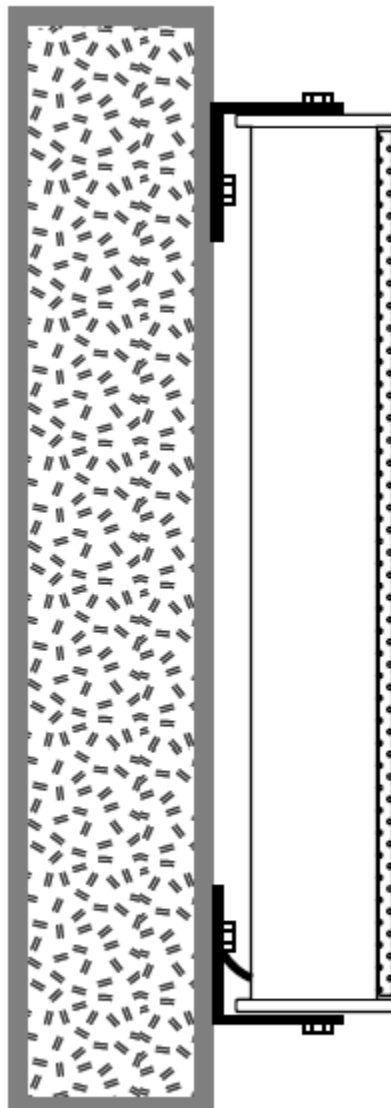

DS 314

COLUNA ACÚSTICA APARENTE

INSTALAÇÃO

Recomendamos que a instalação seja executada por um profissional especializado.
Não nos responsabilizamos por defeitos causados por uso incorreto do produto.