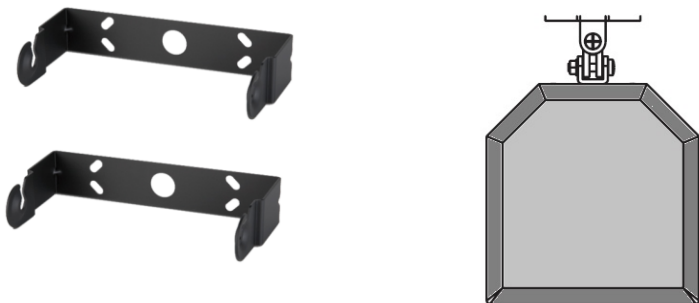

DS 314

COLUNA ACÚSTICA APARENTE

DESCRIÇÃO

A coluna acústica aparente **DS 314** é composta 04 alto falantes destinados a uma alta inteligibilidade. Esse projeto permite minimizar a dispersão coerente do som atuando em uma configuração muito compacta. A ampla cobertura horizontal e vertical permite uma reprodução correta do som minimizando problemas de microfonia e som reverberado. Pode trabalhar com amplificadores de baixa impedância bem como amplificadores de linha de tensão constante utilizando transformador de linha de 70 Volts. (Transformador opcional).

CARACTERÍSTICAS

Utilizado em sistemas de música voz e música.

Potência musical / RMS: 120/60 Watts.

Falante de 05 polegadas de diâmetro – 04 unidades.

Transformador de linha embutido para conexão de voltagem constante de 70 Volts (opcional).

Corpo em madeira MDF.

Tela frontal perfurada em alumínio perfurado.

Confeccionado nas cores: Branca ou Preta.

DS 314

COLUNA ACÚSTICA APARENTE

ESPECIFICAÇÕES TÉCNICAS

Especificações Acústicas	Resposta de Frequência	100Hz ÷ 10.000 Hz
	Max SPL @ 1m:	100 dB
	Ângulo de Cobertura	150° x 50°
	Sensibilidade	100 dB
Potência	Impedância Nominal (ohm):	16 ohms
	Potência Musical	120 Watts
	Potência RMS	060 Watts
Falante	Full Range (04 unidades)	05 polegadas
Entrada / Saída	Conectores de Entrada e Saída	Terminais
	Transformador de Tensão Constante	Opcional
Especificações Físicas	Material	Madeira MDF
	Tela Frontal	Metal - Alumínio
	Cor	Branca / Preta
	Acabamento interno	Anti Ressonante
Medidas	Altura	780 mm
	Largura	170 mm
	Profundidade	125 mm
	Peso	5.200 g
Opcionais	Transformador de Tensão Constante	70 V / 100 V
	Controle de Volume	50 ohms

DS 314

COLUNA ACÚSTICA APARENTE

DESENHOS

1. Comprimento

2. Largura

3. Profundidade

- 780 milímetros

- 170 milímetros