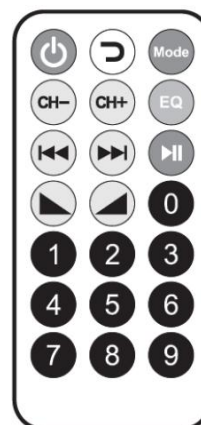

PAINEL DIGITAL COM AMPLIFICADOR

PAINEL DIGITAL DE PAREDE - PD

DESCRIÇÃO

Painel Digital com amplificador estéreo 60 w (30 w por canal) para embutir na parede (caixa de passagem 4x4 com profundidade dupla), controle remoto, fonte de alimentação automática de 90 a 240 Volts. Interface slot para cartão de memória, interface slot para pen drive, Bluetooth e fácil instalação. Vem com controle remoto sem fio com alcance aproximado de 05 metros. Ideal para instalações em salas de escritório, salas comerciais, consultórios.

CARACTERÍSTICAS

Utilizado em sistemas de música ambiente e avisos.

Potência musical / RMS: 60/30 Watts.

Corpo em plástico ABS.

Transformador de linha embutido para conexão de voltagem constante de 70 Volts (opcional).

Controle de ajuste de intensidade de volume incorporado (opcional).

Confeccionado nas cores: Branca ou Preta.

-  Liga e Desliga
-  Modo repetir faixa/música [ONE / ALL]
-  Seleciona fontes (AUX, SD, Pendrive)
-  Equalização
-  Música anterior
-  Música seguinte
-  Play / Pause
-  Diminuir volume
-  Aumentar volume

PAINEL DIGITAL COM AMPLIFICADOR

PAINEL DIGITAL DE PAREDE - PD

ESPECIFICAÇÕES TÉCNICAS

Especificações Acústicas	Resposta de Frequência	40 Hz ÷ 20.000 Hz
	Amplificador interno	Classe D
	Rendimento	Maior que 90%
	Impedância entrada P2	600 Ohms
Potência	Impedância Nominal (ohm):	08 ohms
	Potência Musical	60 Watts
	Potência RMS	30 Watts
Entrada / Saída	Conectores de Entrada e Saída	Terminais
	Transformador de Tensão Constante	Opcional
Especificações Físicas	Material	ABS
	Tela Frontal	ABS
	Cor	Branca / Preta
	Acabamento interno	ABS
Medidas	Altura	120 mm
	Largura	120 mm
	Profundidade	120 mm
	Peso	490 g