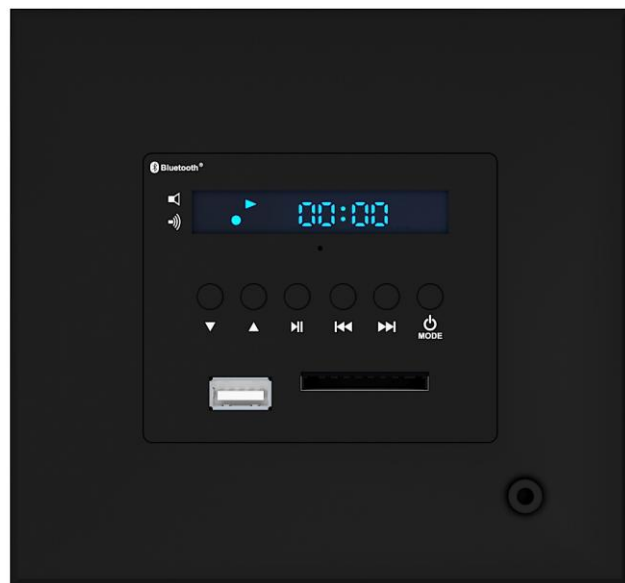

PRETO / BLACK

Os painéis digitais são confeccionados na cor branca ou preta para melhor acabamento e harmonia com o ambiente a ser sonorizado.