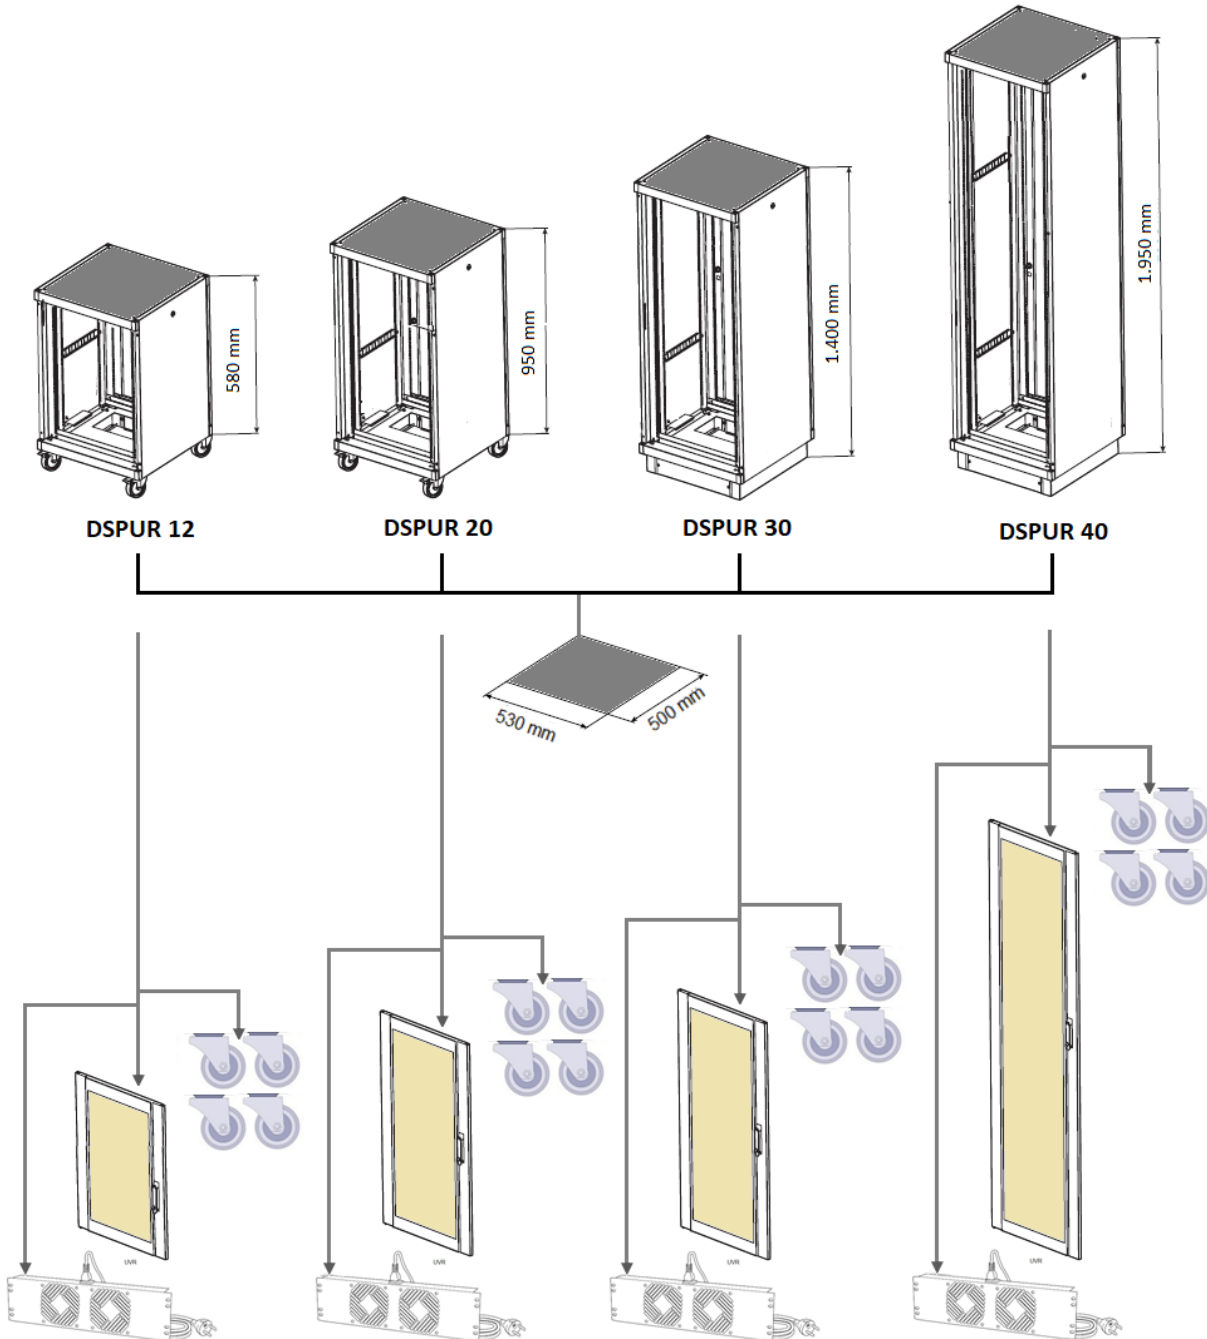

DSPUR40

RACK ARMÁRIO PROFISSIONAL PADRÃO 19 POLEGADAS

DESENHOS