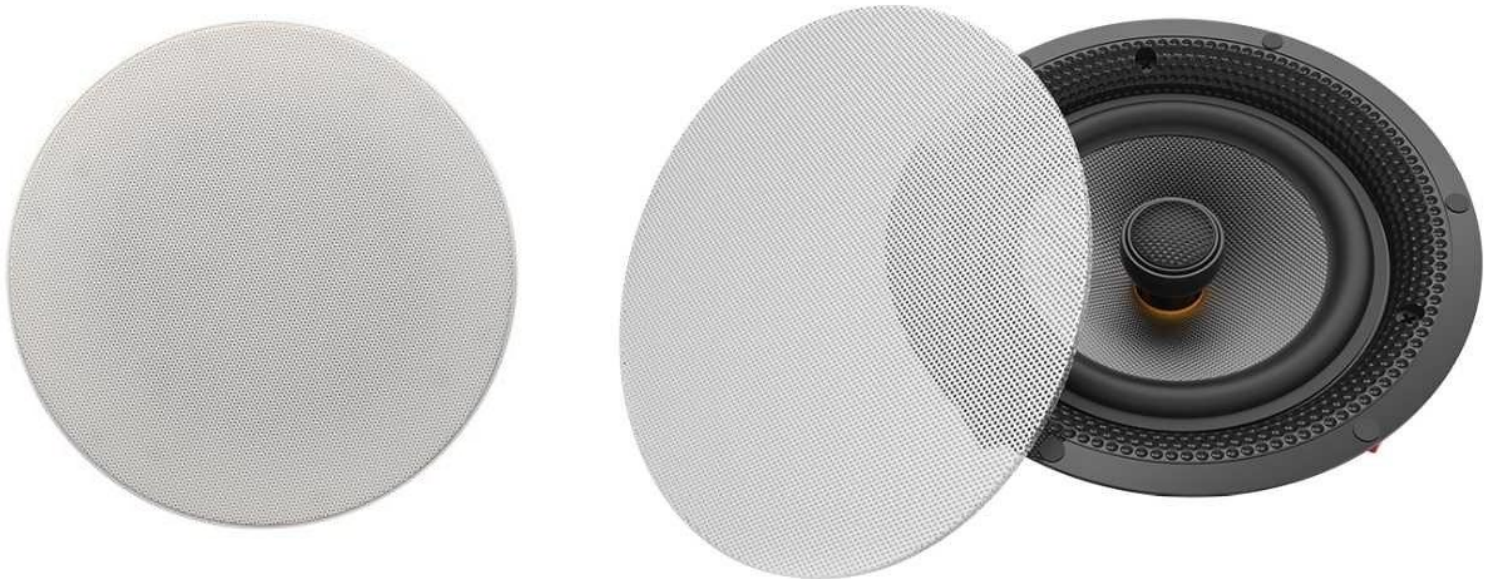

### SONOFLETOR DE EMBUTIR EM FORRO INVISIBLE EDGE

#### DESCRIÇÃO

O Sonofletor de embutir em forro **DS 307 FPT FC IE** é projetado com uso das mais modernas técnicas eletroacústicas e o auxílio de softwares de última geração e na sua manufatura foram empregados materiais e processos de produção rigorosamente controlados. Injetados em ABS de alta densidade. Possui um transformador de linha de 70 Volts para uso com sistemas de tensão constante. (Transformador opcional). Tela frontal confeccionada em aço sem bordas. Cone confeccionado em Fibra de carbono com borda de borracha Nitrílica.

Controle de ajuste de intensidade de volume incorporado (opcional).

Corpo em plástico ABS de alta densidade.

Tela frontal perfurada em aço, sem bordas.

Confeccionado nas cores: Branca.

## DS 307 FPT FC IE

SONOFLETOR DE EMBUTIR EM FORRO INVISIBLE EDGE

CORES

**BRANCO / WHITE**

Os Sonofletores de embutir serie IE são confeccionados na cor branca. Cores especiais poderão ser consultadas diretamente com nosso departamento comercial.