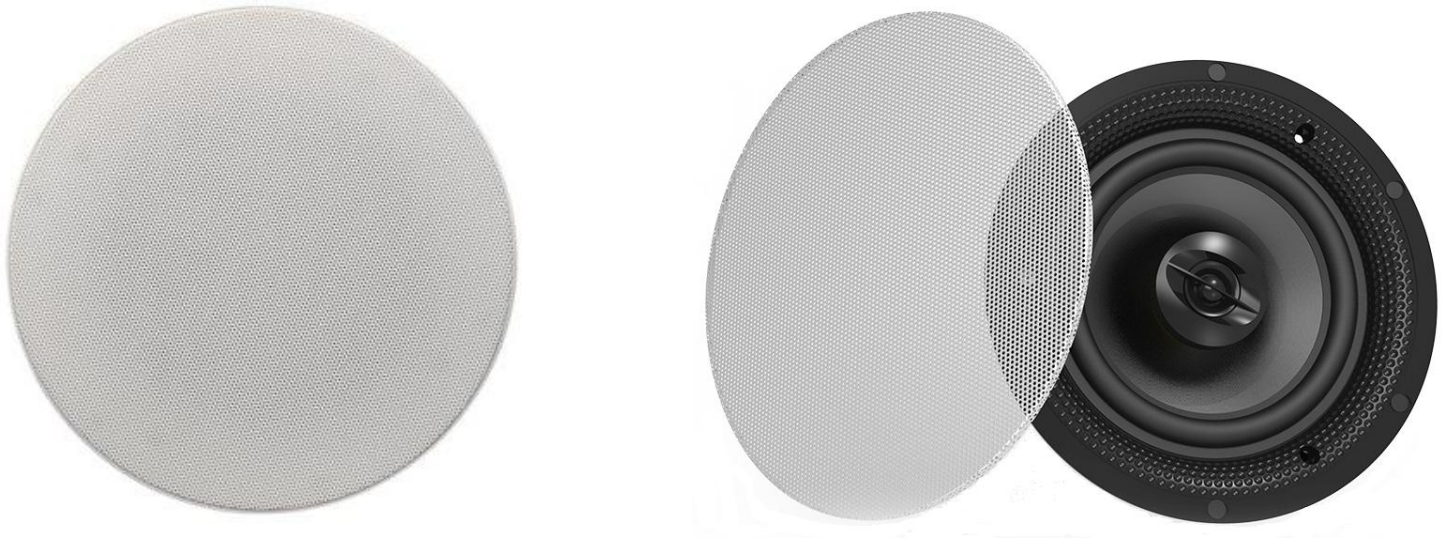

### SONOFLETOR DE EMBUTIR EM FORRO INVISIBLE EDGE

#### DESCRIÇÃO

O Sonofletor de embutir em forro **DS 307 FPT PP IE** é projetado com uso das mais modernas técnicas eletroacústicas e o auxílio de softwares de última geração e na sua manufatura foram empregados materiais e processos de produção rigorosamente controlados. Injetados em ABS de alta densidade. Possui um transformador de linha de 70 Volts para uso com sistemas de tensão constante. (Transformador opcional). Tela frontal confeccionada em aço sem bordas. Cone confeccionado em Polipropileno com borda de borracha termoplástica injetada.

Controle de ajuste de intensidade de volume incorporado (opcional).

Corpo em plástico ABS de alta densidade.

Tela frontal perfurada em aço, sem bordas.

Confeccionado nas cores: Branca.

## **DS 307 FPT PP IE**

**SONOFLETOR DE EMBUTIR EM FORRO INVISIBLE EDGE**

**CORES**

**BRANCO / WHITE**

Os Sonofletores de embutir serie IE são confeccionados na cor branca. Cores especiais poderão ser consultadas diretamente com nosso departamento comercial.