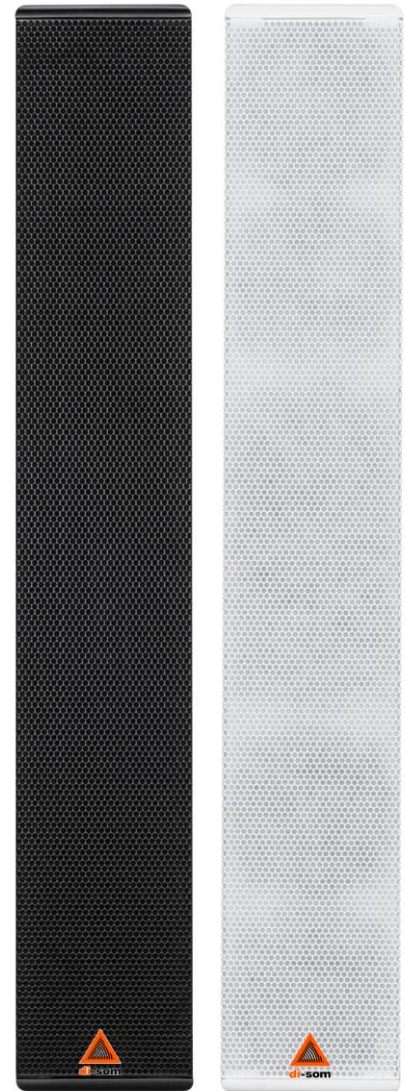

## DS 406

### COLUNA ACÚSTICA APARENTE

#### DESCRIÇÃO

A coluna acústica aparente **DS 406** é composta 06 alto falantes especiais destinados à transmissão de voz e música composta com 06 faltantes de 05 polegadas de faixa ampla (Full range) para auditórios e locais amplos. Pode trabalhar com amplificadores de baixa impedância bem como amplificadores de linha de tensão constante utilizando transformador de linha de 70 Volts. (Transformador opcional).

Corpo em madeira MDF.

Tela frontal perfurada em alumínio perfurado.

Confeccionado nas cores: Branca ou Preta.