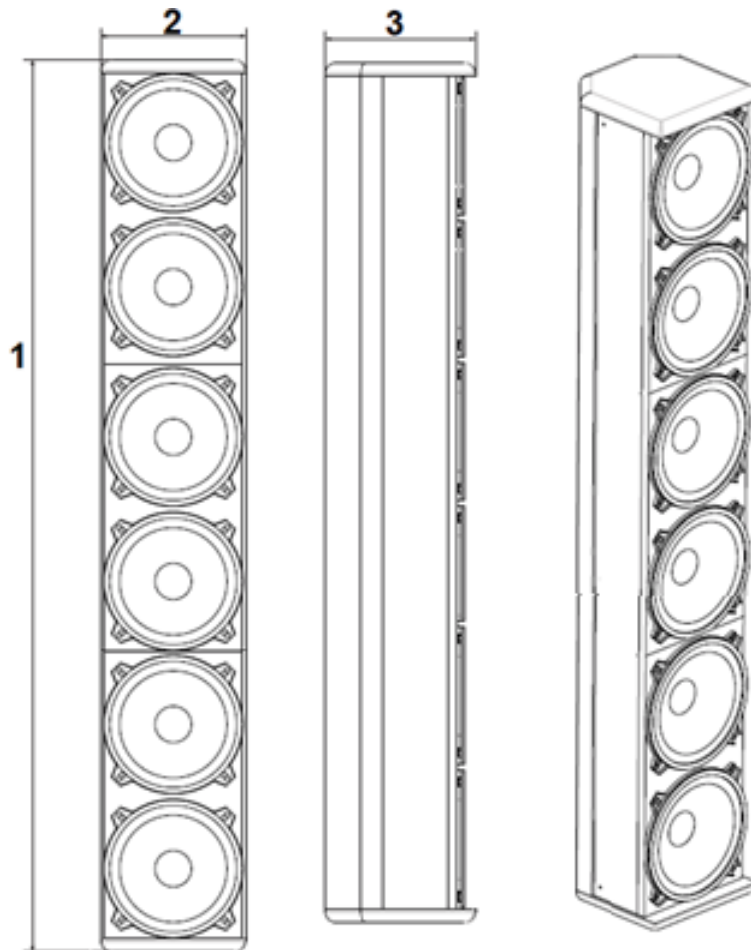

DS 406

COLUNA ACÚSTICA APARENTE

DESENHOS

1. Comprimento
2. Largura
3. Profundidade

- 990 milímetros
- 170 milímetros
- 170 milímetros

Recomendamos que a instalação seja executada por um profissional especializado.
Não nos responsabilizamos por defeitos causados por uso incorreto do produto.